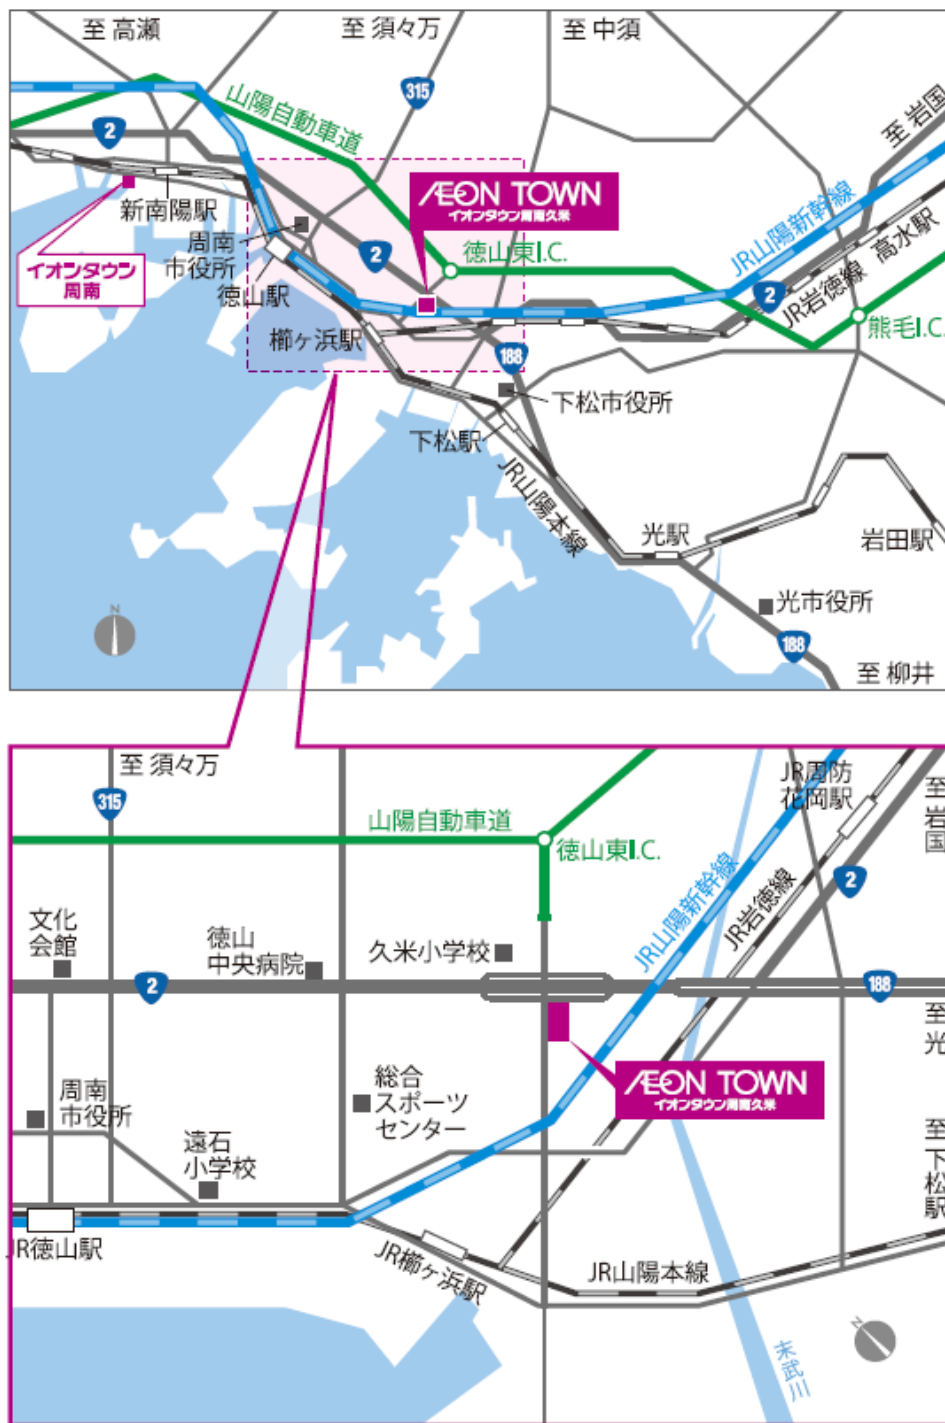

【アクセスMAP】

【本件に関するお問い合わせ先】

イオンタウン株式会社

総合企画部 根本 TEL：043-212-6307

マックスバリュ西日本株式会社

コーポレートブランディング部

池内・川村 TEL：082-535-8516