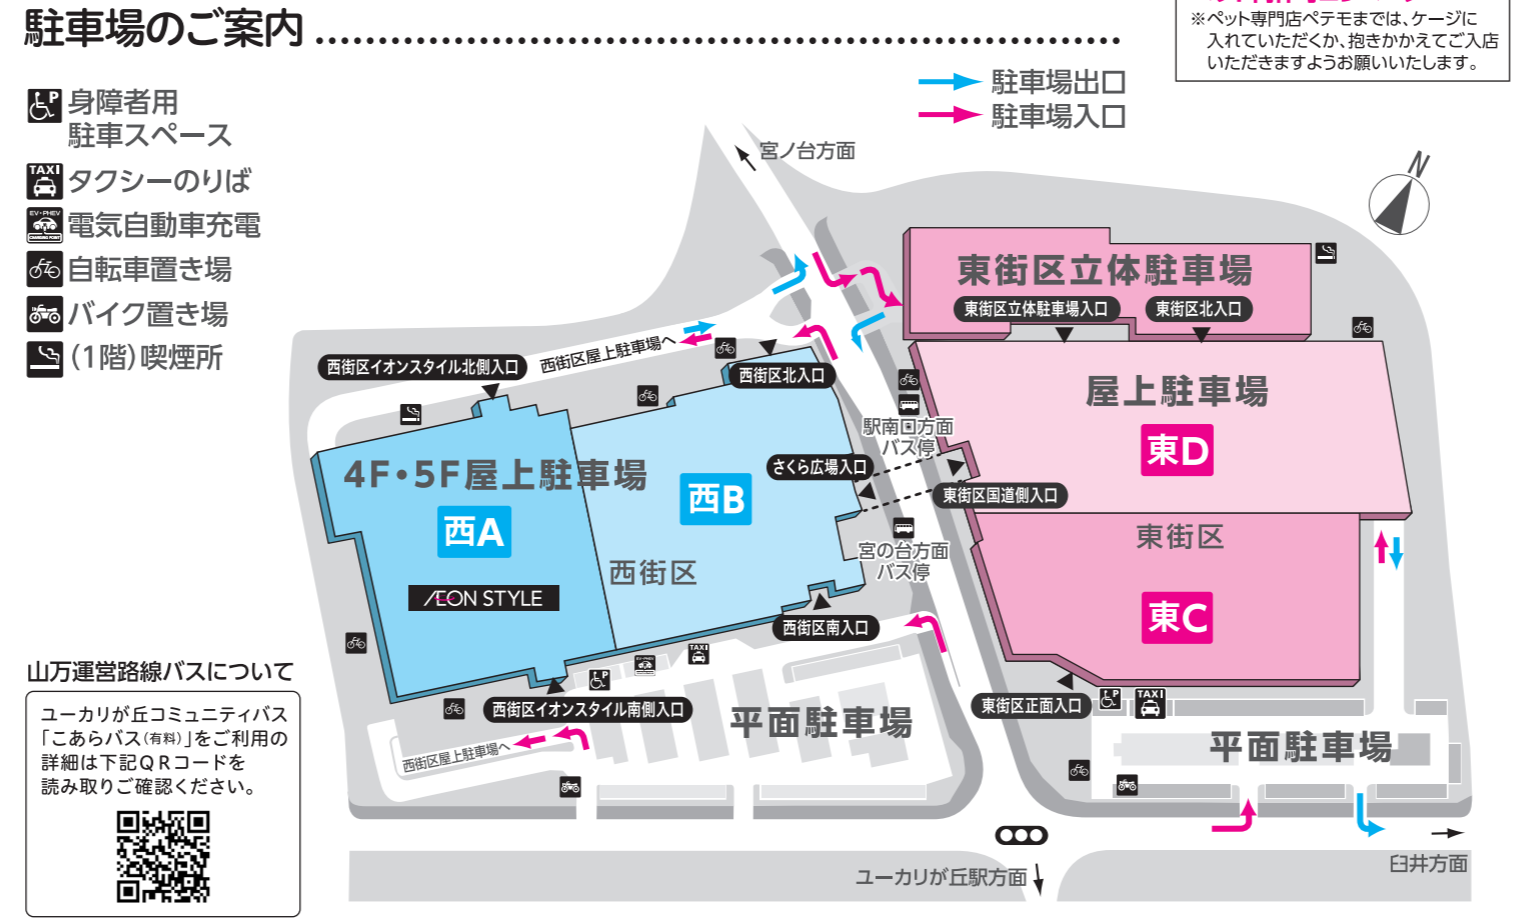

**3F**

**血管年齢測定コーナー**  
カンタンに血管年齢のチェックができます。どなたさまでも1回200円で使用可能です。血管年齢が測定できます。

**2F**

<b>西街区</b> 3F FOOD COURT	3F 京都北白川ラーメン 魅力屋 (ラーメン) 営業時間 10:00~20:00(ラストオーダー 19:30)	3F サーティワンアイスクリーム (アイスクリーム) baskin BRobbins サティワン アイスクリーム 営業時間 10:00~20:00
3F たこ助鯛へい (たこ焼・たい焼)	3F はなまるうどん (うどん)	3F テースト オブ インディア (インド料理) Taste of India 味わいインド料理 営業時間 10:00~20:00(ラストオーダー 19:45)
3F フレッシュネスバーガー (ハンバーガー) FRESHNESS BURGER 営業時間 10:00~20:00(ラストオーダー 19:30)	3F 長崎ちゃんぽん リンガーハット (ちゃんぽん) Ringer Hut 営業時間 10:00~20:00(ラストオーダー 19:30)	3F 麺場 田所商店 (味噌ラーメン専門店) 蔵出し味噌 麺場 田所商店 営業時間 10:00~20:00(ラストオーダー 19:30)
3F カフェ&クレープ ゴー!ゴー! (クレープ他) Cafe & Crepe Go!Go! 営業時間 10:00~20:00(ラストオーダー 19:30)		

<b>西街区</b> FOOD CAFE	1F ピザハット (ピザ) 営業時間 10:00~22:00
----------------------	-----------------------------------

**1F**

**さくらの広場**  
たのしいイベントがいっぱい 毎週家族みんなに笑顔をお届け。コンサートや、キャラクターショー、お笑いライブなど様々なイベントを開催しています。

**1F**

西街区 8時~23時まで	東街区 9時~23時まで	<b>無料駐車場</b> 2,260台	<b>自転車置場</b> 1,115台
-----------------	-----------------	------------------------	------------------------

営業時間のご案内(年中無休)

1F・2F・3F イオンタウン専門店 ※一部店舗では営業時間が異なります。※ラストオーダーは店舗により異なります。	<b>10時~20時まで</b>
1F 食品 AEON STYLE ※1Fイオンリカーは 9時~22時までの営業となります。	<b>8時~23時まで</b>
2F AEON STYLE	<b>9時~22時まで</b>
3F KIDS REPUBLIC	<b>9時~22時まで</b>