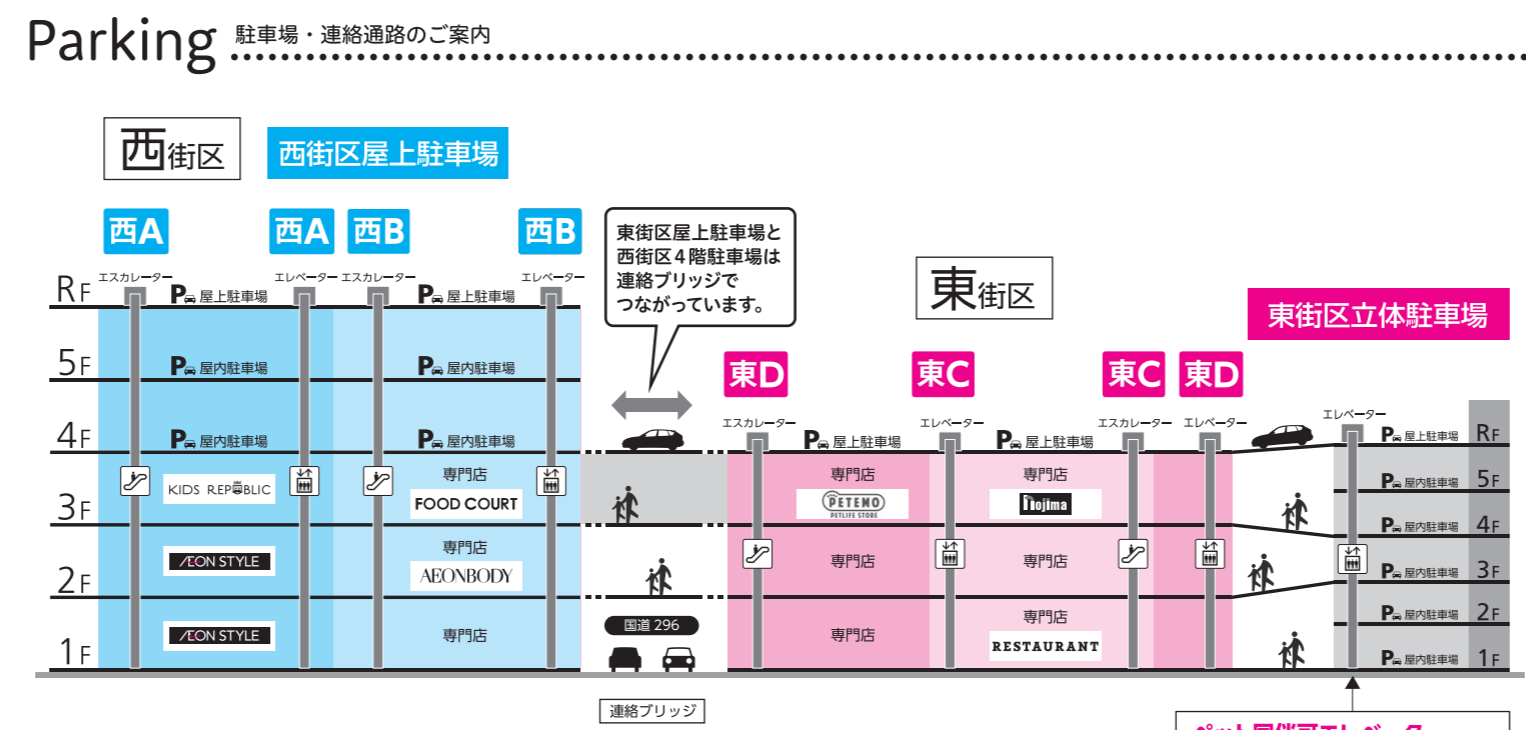

**3F**

**血管年齢測定コーナー**  
カンタンに血管年齢のチェックができます。どなたさまでも1回200円で使用可能です。血管年齢が測定できます。

**2F**

<b>西街区</b> 3F FOOD COURT	3F 京都北白川ラーメン 魅力屋 (ラーメン) 営業時間 10:00~20:00(ラストオーダー 19:30)	3F サーティワンアイスクリーム (アイスクリーム) baskin BRobbins サティワン アイスクリーム 営業時間 10:00~20:00
3F たこ助鯛へい (たこ焼・たい焼)	3F はなまるうどん (うどん)	3F テースト オブ インディア (インド料理) Taste of India 味わいインド料理 営業時間 10:00~20:00(ラストオーダー 19:45)
3F フレッシュネスバーガー (ハンバーガー) FRESHNESS BURGER 営業時間 10:00~20:00(ラストオーダー 19:30)	3F 長崎ちゃんぽん リンガーハット (ちゃんぽん) Ringer Hut 営業時間 10:00~20:00(ラストオーダー 19:30)	3F 麺場 田所商店 (味噌ラーメン専門店) 蔵出し味噌 麺場 田所商店 営業時間 10:00~20:00(ラストオーダー 19:30)
3F カフェ&クレープ ゴー!ゴー! (クレープ他) Cafe & Crepe Go!Go! 営業時間 10:00~20:00(ラストオーダー 19:30)		

<b>西街区</b> FOOD CAFE	1F ピザハット (ピザ) 営業時間 10:00~22:00
----------------------	-----------------------------------

**1F**

**さくらの広場**  
たのしいイベントがいっぱい 毎週家族みんなに笑顔をお届け。コンサートや、キャラクターショー、お笑いライブなど様々なイベントを開催しています。

**1F**

西街区 8時~23時まで	東街区 9時~23時まで	<b>無料駐車場</b> 2,260台	<b>自転車置場</b> 1,115台
-----------------	-----------------	------------------------	------------------------

営業時間のご案内(年中無休)

1F・2F・3F イオンタウン専門店 ※一部店舗では営業時間が異なります。※ラストオーダーは店舗により異なります。	<b>10時~20時まで</b>
1F 食品 AEON STYLE ※1Fイオンリカーは 9時~22時までの営業となります。	<b>8時~23時まで</b>
2F AEON STYLE	<b>9時~22時まで</b>
3F KIDS REPUBLIC	<b>9時~22時まで</b>