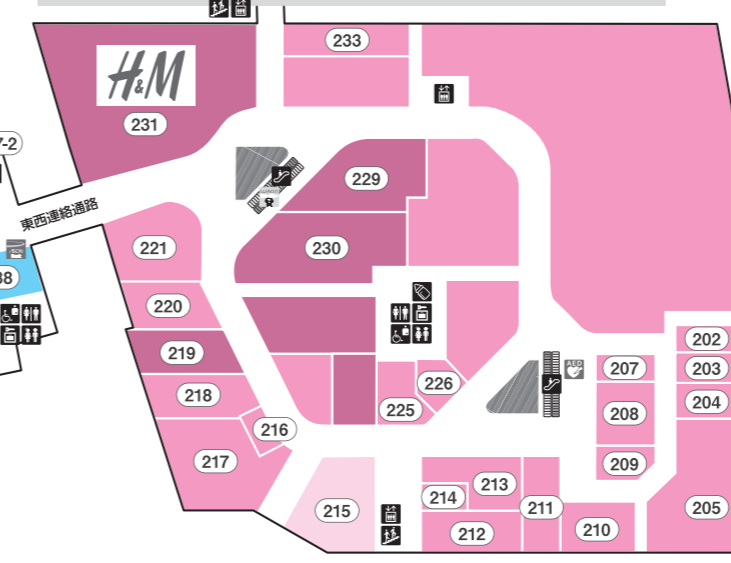

西街区

佐倉市の市外局番は(043)です。
専門店へのお問い合わせは直通電話をご利用ください。

西-3-

雑貨・インテリア	グルメ・フード
は ハイド・アンド・シーク (ファッション雑貨).....tel.312-3039	か 京都北白川ラーメン魅力屋 (ラーメン).....tel.497-3839
パティズ (ファッション雑貨).....tel.309-4765	カフェ&クレープ ゴー! ゴー! (クレープ他).....tel.309-8288
サービス・アミューズメント	さ サーティワンアイスクリーム (アイスクリーム).....tel.312-5931
あ あそびパーク (アミューズメント).....tel.309-6771	た たご助鯛へい (たご焼・たい焼).....tel.460-6600
ガチャガチャの森 (アミューズメント).....tel.309-6771	テスト オブ インディア (インド料理).....tel.308-3830
ゲームコーナー (アミューズメント).....tel.309-6771	な 長崎ちゃんぽん リンガーハット (ちゃんぽん).....tel.312-8475
スタジオアリス (写真スタジオ・レンタル衣装)tel.460-3134	は はなまるうどん (うどん).....tel.489-5870
NOVA ユーカリが丘イオン校 (英会話スクール).....tel.462-8585	フレッシュネスバーガー (ハンバーガー).....tel.312-6460
は 保険クリニック (保険).....tel.0120-389-929	ま 麺場 田所商店 (味噌ラーメン専門店)tel.080-2376-8866
ま メガブルーバード英会話スクール/ しあわせのダンス・ダンス・ダンス 3Dユーカリが丘 STUDIO (英会話スクール).....tel.308-7565	

西-2-

ファッション	雑貨・インテリア
あ いつ和 (呉服・和雑貨).....tel.460-1155	あ イオンポディ (化粧品・アロマ雑貨・フード)tel.463-7751
いつ和 振袖館 (呉服・和雑貨).....tel.460-1155	ABCマート (シューズ).....tel.312-2926
か クールカレアン (レディス).....tel.312-1880	フォーナ・ピータ (雑貨).....tel.235-7675
さ スマートモデル (レディス).....tel.460-1500	た 中央コンタクト (コンタクト用品).....tel.463-6611
セルフサービス (レディス・服飾雑貨).....tel.460-1150	は フォースタープラザ (ギフト・雑貨・スイーツ).....tel.308-4335
た ダブルフォークス (レディス・メンズ).....tel.312-9743	ま メガネのアイガン (メガネ・サングラス・補聴器)tel.312-0662
な ノンヘッジ (レディス).....tel.463-0061	サービス・アミューズメント
は ハニーズ (レディス).....tel.497-5903	あ あいな眼科 (眼科).....tel.497-2900
プティックアラン (レディス).....tel.308-8500	イオン銀行 (銀行).....tel.0120-13-1089
	さ 雪花 きもの学院 (着つけ教室).....tel.460-1155
	ま マジックマシン (洋服のお直し).....tel.463-8707
	や ユーカリが丘ヒルズ歯科 (歯科医院).....tel.497-2700
	ユーカリ血管クリニック (血管クリニック).....tel.463-7711
	ら ラフィネ (リラクゼーション).....tel.312-3981

西-1-