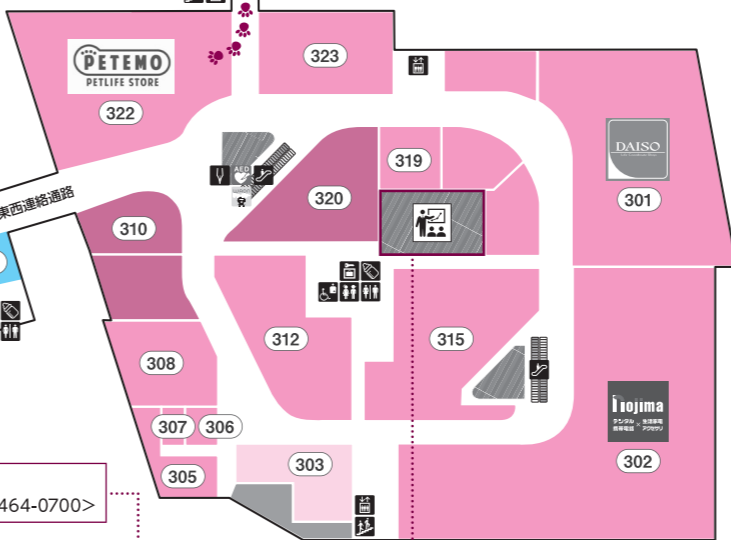

西街区

佐倉市の市外局番は(043)です。
専門店へのお問い合わせは直通電話をご利用ください。

西-3-

雑貨・インテリア	グルメ・フード
は ハイド・アンド・シーク (ファッション雑貨).....tel.312-3039	か 京都北白川ラーメン魅力屋 (ラーメン).....tel.497-3839
パティズ (ファッション雑貨).....tel.309-4765	カフェ&クレープ ゴー! ゴー! (クレープ他).....tel.309-8288
サービス・アミューズメント	さ サーティワンアイスクリーム (アイスクリーム).....tel.312-5931
あ あそびパーク (アミューズメント).....tel.309-6771	た たご助鯛へい (たご焼・たい焼).....tel.460-6600
ガチャガチャの森 (アミューズメント).....tel.309-6771	テスト オブ インディア (インド料理).....tel.308-3830
ゲームコーナー (アミューズメント).....tel.309-6771	な 長崎ちゃんぽん リンガーハット (ちゃんぽん).....tel.312-8475
スタジオアリス (写真スタジオ・レンタル衣装)tel.460-3134	は はなまるうどん (うどん).....tel.489-5870
NOVA ユーカリが丘イオン校 (英会話スクール).....tel.462-8585	フレッシュネスバーガー (ハンバーガー).....tel.312-6460
は 保険クリニック (保険).....tel.0120-389-929	ま 麺場 田所商店 (味噌ラーメン専門店)tel.080-2376-8866
ま メガブルーバード英会話スクール/ しあわせのダンス・ダンス・ダンス 3Dユーカリが丘 STUDIO (英会話スクール).....tel.308-7565	

西-2-

ファッション	雑貨・インテリア
あ いつ和 (呉服・和雑貨).....tel.460-1155	あ イオンポディ (化粧品・アロマ雑貨・フード)tel.463-7751
いつ和 振袖館 (呉服・和雑貨).....tel.460-1155	ABCマート (シューズ).....tel.312-2926
か クールカレアン (レディス).....tel.312-1880	フォーナ・ピータ (雑貨).....tel.235-7675
さ スマートモデル (レディス).....tel.460-1500	た 中央コンタクト (コンタクト用品).....tel.463-6611
セルフサービス (レディス・服飾雑貨).....tel.460-1150	は フォースタープラザ (ギフト・雑貨・スイーツ).....tel.308-4335
た ダブルフォークス (レディス・メンズ).....tel.312-9743	ま メガネのアイガン (メガネ・サングラス・補聴器)tel.312-0662
な ノンヘッジ (レディス).....tel.463-0061	サービス・アミューズメント
は ハニーズ (レディス).....tel.497-5903	あ あいな眼科 (眼科).....tel.497-2900
プティックアラン (レディス).....tel.308-8500	イオン銀行 (銀行).....tel.0120-13-1089
	さ 雪花 きもの学院 (着つけ教室).....tel.460-1155
	ま マジックマシン (洋服のお直し).....tel.463-8707
	や ユーカリが丘ヒルズ歯科 (歯科医院).....tel.497-2700
	ユーカリ血管クリニック (血管クリニック).....tel.463-7711
	ら ラフィネ (リラクゼーション).....tel.312-3981

西-1-