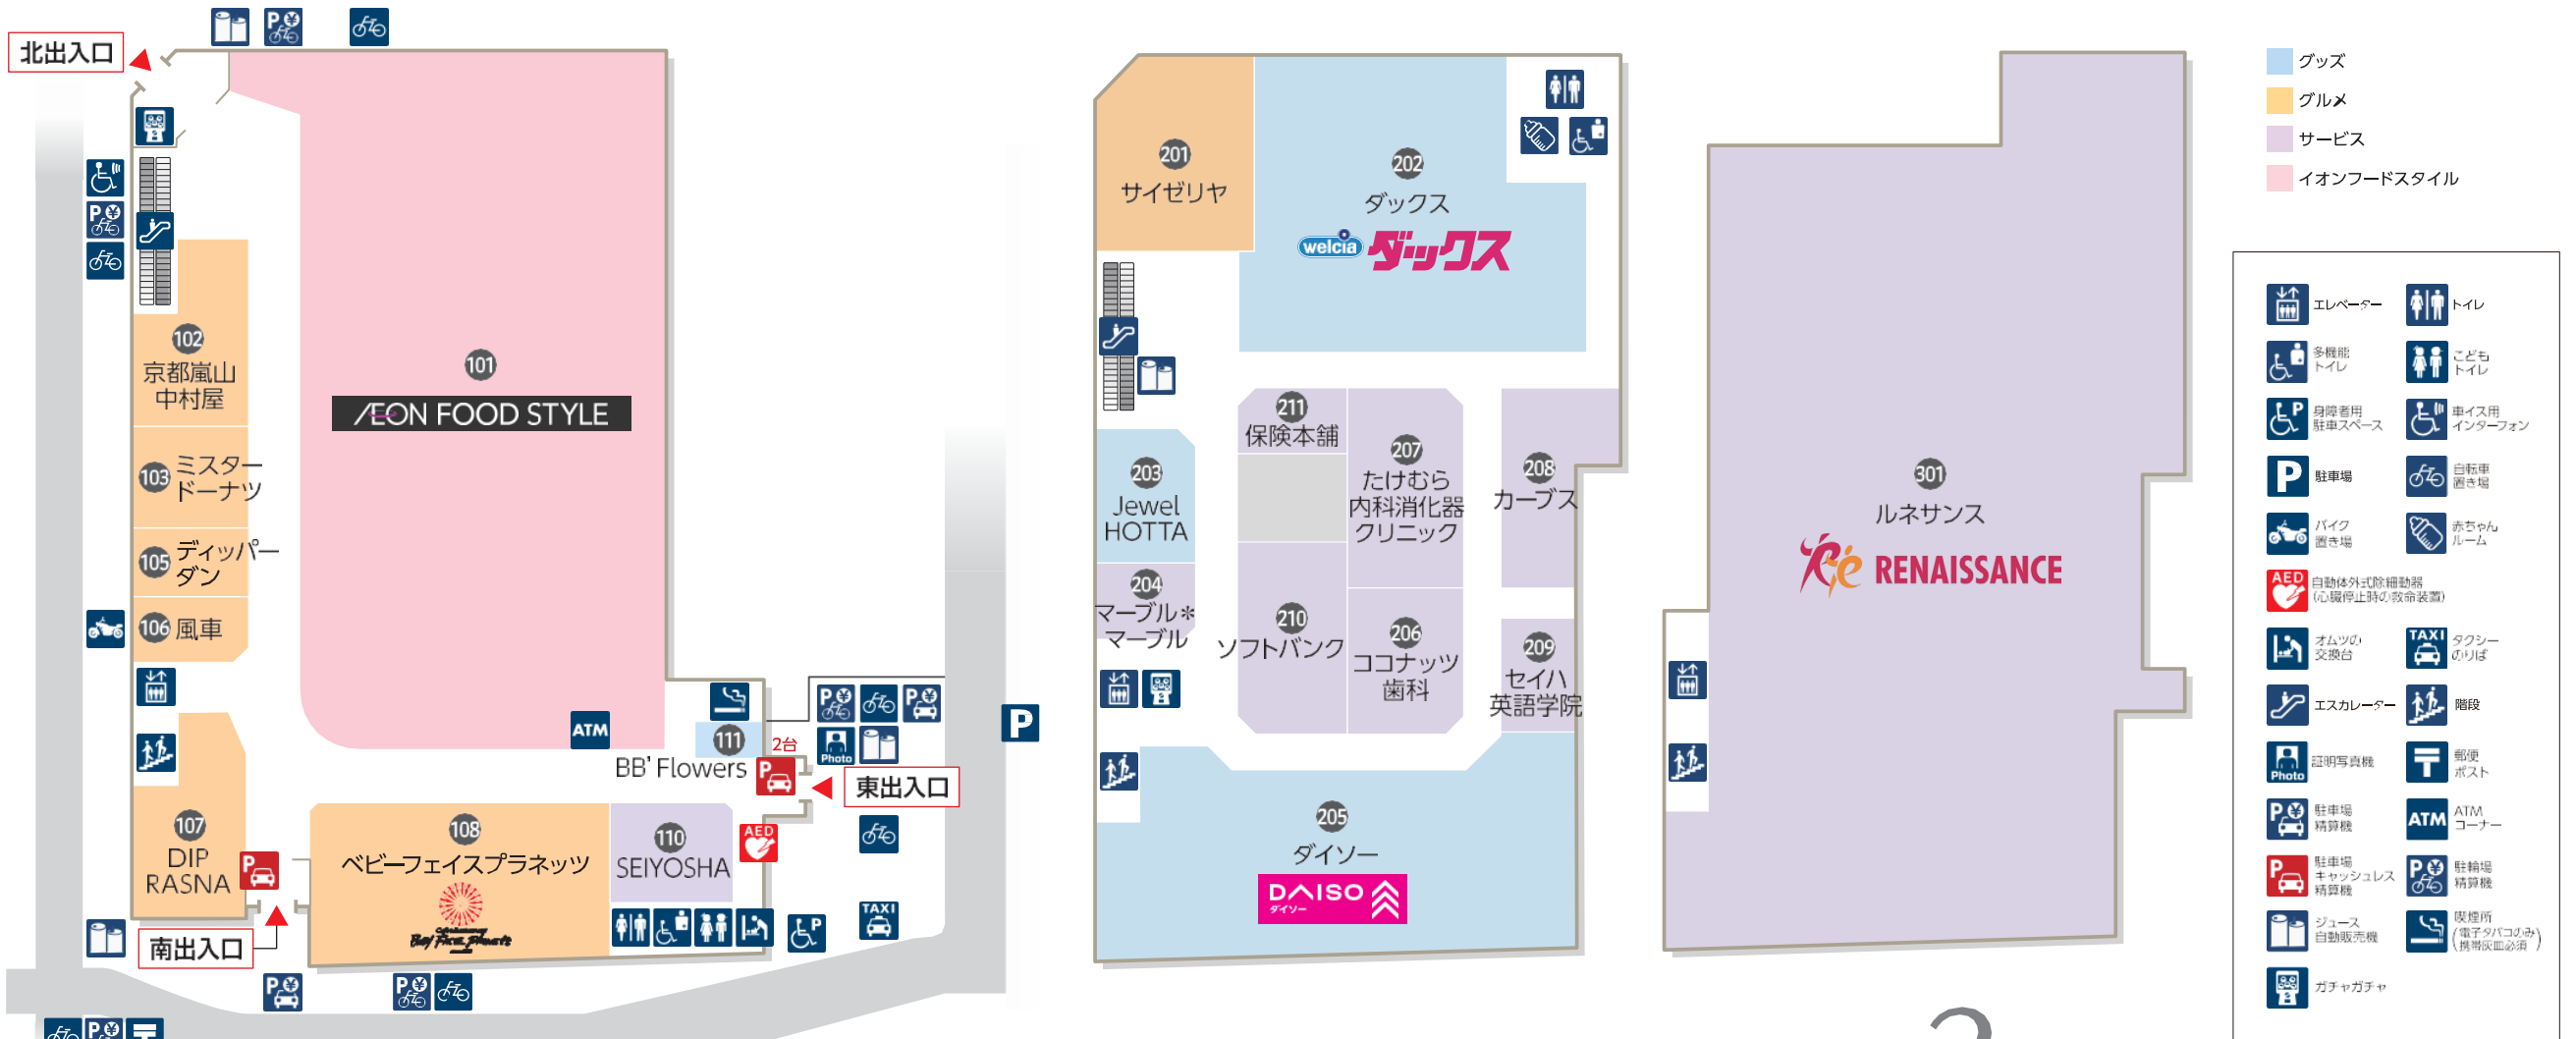

AEON TOWN イオンタウン山科柳辻 フロアガイド

- グッズ
 - グルメ
 - サービス
 - イオンフードスタイル
- エレベーター
 - 多機能トイレ
 - 身障者用駐車スペース
 - 駐車場
 - バイク置き場
 - AED
 - オムツ交換台
 - エスカレーター
 - 証明写真機
 - 駐車場精算機
 - 駐車場キャッシュレス精算機
 - ジュース自動販売機
 - ガチャガチャ
 - トイレ
 - こどもトイレ
 - 車イス用インターフォン
 - 自転車置き場
 - 赤ちゃんルーム
 - 自動体外式除細動器(心臓停止時の救命装置)
 - TAXIのりば
 - 階段
 - 郵便ポスト
 - ATMコーナー
 - 駐輪場精算機
 - 喫煙所(電子タバコのみ) (換気装置必須)

3F

- SERVICE** サービス
- ルネサンス (フィットネス・ジュニアスクール) tel.582-5010 **301**

営業時間のご案内 (年中無休)

イオンフードスタイル	9:00 ~ 21:50
ATM(イオン銀行)	9:00 ~ 21:50
専門店	詳細は館内の案内板をご確認ください

駐車場のご案内

駐車場 **250**台 | 身障者用駐車スペース **5**台 | 駐輪場 **420**台 | バイク (250cc以下) **43**台