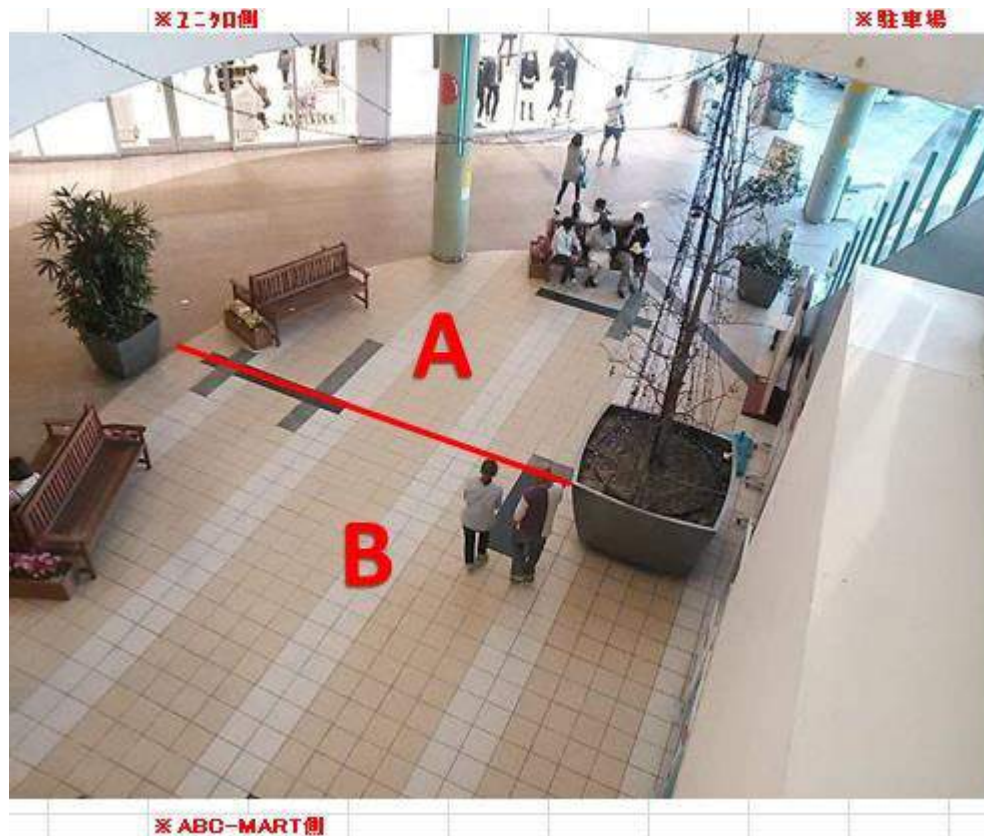

ユニクロ前広場A面・B面

・広さ 約61m²
(A面+B面 約122m²)

・収容人数 A面+B面約50人

・使用可能電源 100V 15A 6口

・半面

平日 20,000円(税抜)/1日

土日祝日 40,000円(税抜)/1日

※A面+B面利用時 10%OFF

<主な使用用途>

太陽光PR

手づくり雑貨販売

高校生によるアカペラコンサート

車の展示 など

ニトリ前広場 (全面)

- ・広さ 約120㎡
 - ・収容人数 約45人
 - ・使用可能電源 100V 15A 1口
- 平日 20,000円(税抜)/1日
土日祝日 40,000円(税抜)/1日

<主な使用用途>

ハウスメーカーによる見学会のご案内
ハンドエステ体験会など

1階 本館通路

- ・広さ (全面約15m²)
 - ・使用可能電源 100V 15A 1口
- 平日 10,000円(税抜)/1日
土日祝日 20,000円(税抜)/1日

<主な使用用途>

ポップコーン・ベビーカステラの販売
抽選会 など

GU前通路

- ・広さ (全面約20m²)
- ・使用可能電源 100V 15A 1口
- 平日 10,000円(税抜)/1日
- 土日祝日 20,000円(税抜)/1日

<主な使用用途>

たこ焼き・メロンパン・ハンバーガーの販売など

ダイソー前通路

- ・広さ (全面約10m²)
 - ・使用可能電源 100V 15A 1口
- 平日 5,000円(税抜)/1日
土日祝日 10,000円(税抜)/1日

<主な使用用途>

募金活動
パンフレット配布 など

中央ブリッジ

・広さ (全面約25m²)