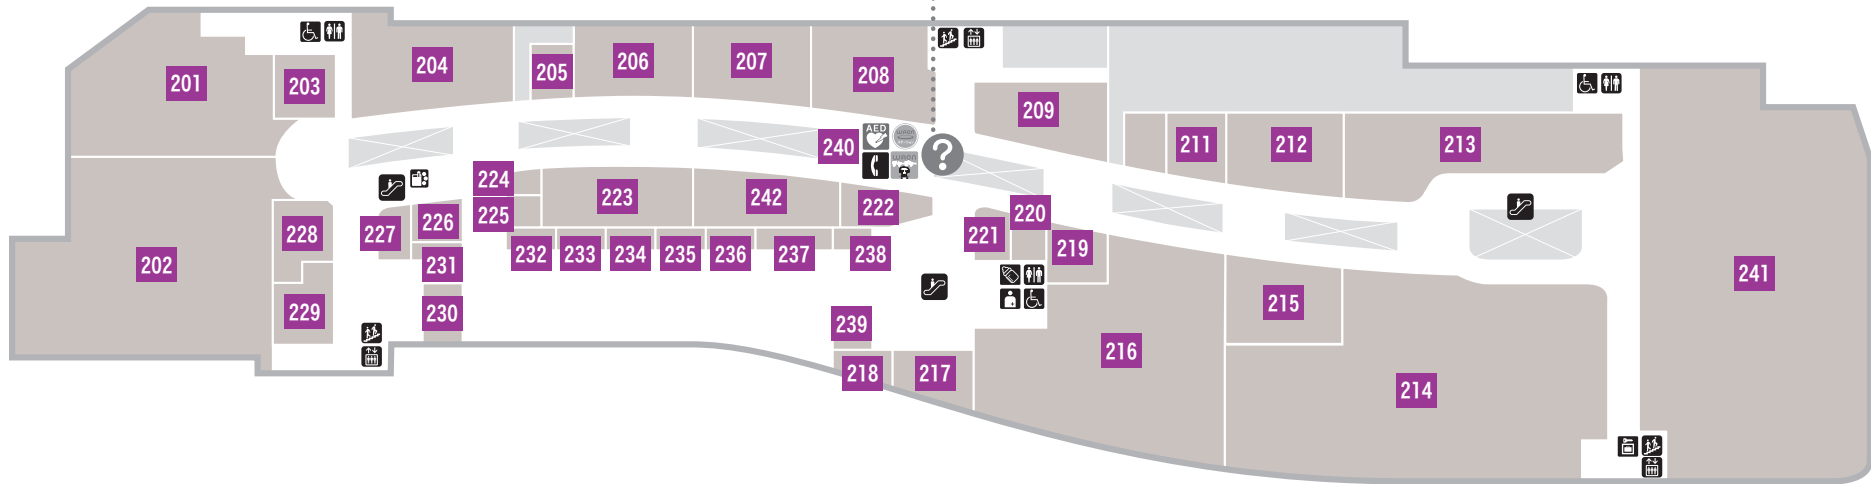

- | | | | |
|---------------|---------------------------------|--------------|--------------------|
| 📍 インフォメーション | 🚶 WAONステーション | 🚶 WAONチャージャー | 📮 郵便ポスト |
| 🔌 電気自動車充電 | 🏧 ATMコーナー | 🏧 イオン銀行ATM | ☎ 公衆電話 |
| 👉 エスカレーター | 📶 エレベーター | 👤 階段 | 🚬 喫煙所
※加熱式タバコ専用 |
| 👛 無料コインロッカー | 👛 無料冷蔵ロッカー | 🚻 トイレ | ♿ 多目的トイレ |
| 👤 オストメイト用の施設 | 🔧 AED 自動体外式除細動器
(心臓停止時の救命装置) | 📷 証明写真機 | 🚕 TAXI タクシーのりば |
| 📄 ご意見承りカード掲示板 | 📧 ご意見承りBOX | 👶 赤ちゃんルーム | 📄 たばこ自動販売機 |

? Information

- | | | | |
|-----------------|--|----------------|--------------------------------|
| インフォメーション | WAON
ステーション | WAON
チャージャー | 郵便ポスト |
| 電気自動車
充電 | ATM
コーナー | イオン銀行
ATM | 公衆電話 |
| エスカレーター | エレベーター | 階段 | 喫煙所
<small>※禁煙タバコ専用</small> |
| 無料
コインロッカー | 無料
冷蔵ロッカー | トイレ | 多目的トイレ |
| オストメイト用
の施設 | 自動体外式除細動器
<small>(心臓停止時の救命装置)</small> | 証明写真機 | タクシー
のりば |
| ご意見承り
カード掲示板 | ご意見承り
BOX | 赤ちゃん
ルーム | たばこ
自動販売機 |