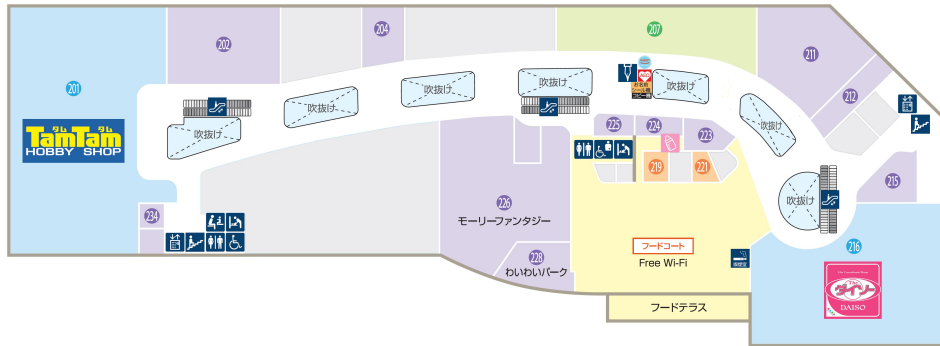

Floor Map

全館禁煙

2F

イオンタウン専門店街

ファッション グッズ グルメ&フード サービス・その他

AEON Free Wi-Fi

FASHION レディース、メンズ、キッズ

- ① 左 ニコカワ・サンコメタダ(イオンファッション)

GOODS 雑貨・インテリア

- ① 左 タイニー (インテリア雑貨)
- ② 右 ホビーショップ タムタム (模型・おもちゃ・電器)

GOURMET&FOOD グルメ・フード

- ① 左 幸楽苑(5F～6F)
- ② 右 リンガーハット(後援者さま専用)

1F

イオンタウン専門店街

スーパーマーケット **KASUMI** ファッション グッズ グルメ&フード サービス・その他