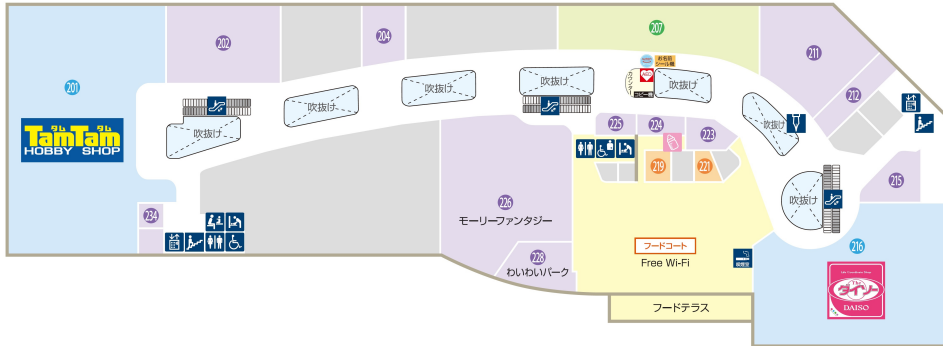

Floor Map

全館禁煙

2F

イオンタウン専門店街

ファッション グッズ グルメ&フード サービス・その他

AEON Free Wi-Fi

FASHION レディース・メンズ・キッズ

- ① ニコカク・ザンコメタガシ(レディースファッション)

GOODS 雑貨・インテリア

- ② 丸 ダイソー(バリエーション展開)
- ③ 丸 丸トシヨウ(タタミ・畳)
- ④ 丸 丸トシヨウ(タタミ・畳)

GOURMET&FOOD コーヒー・フード

- ⑤ 丸 幸楽急(ラーメン)
- ⑥ 丸 リンガーハット(焼肉・ハンバーグ)

SERVICE サービス・アミューズメント

- ⑦ 丸 アットホーム(家電・家具・インテリア)
- ⑧ 丸 アンビジュネール(化粧品)
- ⑨ 丸 イオンスポーツクラブ GIFT (スポーツクラブ)
- ⑩ 丸 イオンスタイル(衣類)
- ⑪ 丸 上野スチール(食器)
- ⑫ 丸 丸トシヨウ(タタミ・畳)
- ⑬ 丸 タウンワークス(トイ)
- ⑭ 丸 TOYS SPOT PALO (おもちゃ)
- ⑮ 丸 丸トシヨウ(タタミ・畳)
- ⑯ 丸 モーリーファンタジー(おもちゃ)
- ⑰ 丸 わいわいパーク(おもちゃ)

1F

イオンタウン専門店街

スーパーマーケット **KASUMI** ファッション グッズ グルメ&フード サービス・その他