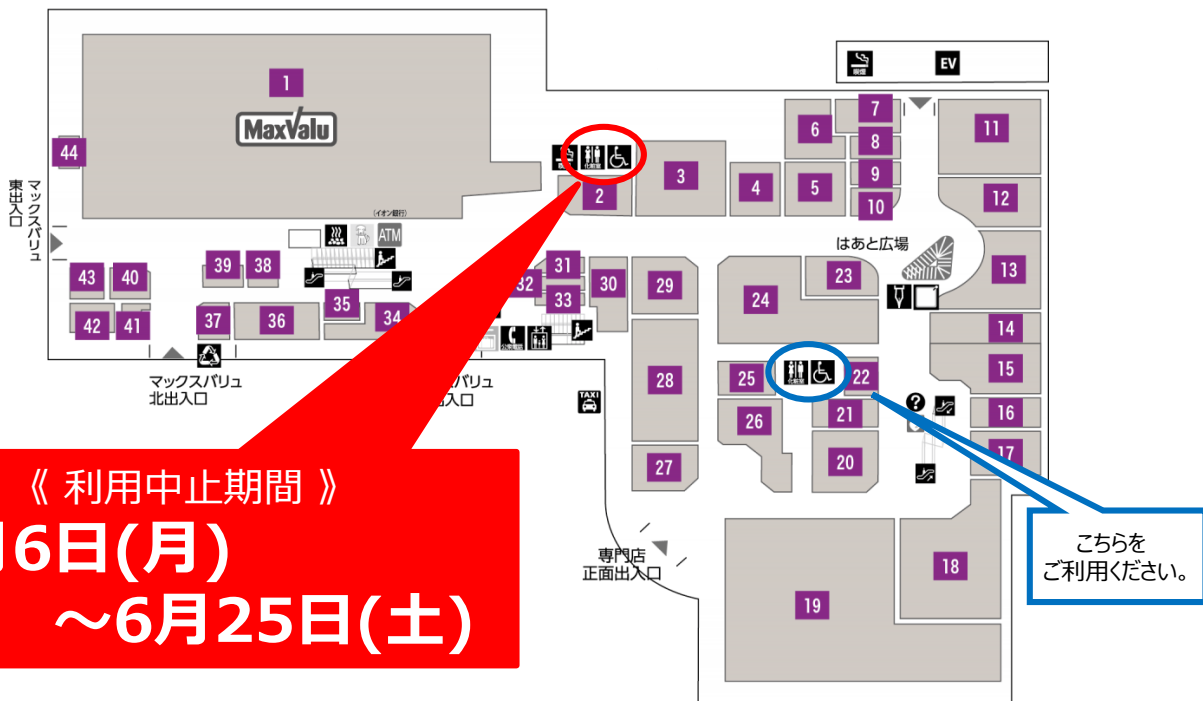

《 利用中止期間 》
6月6日(月)
～**6月25日(土)**