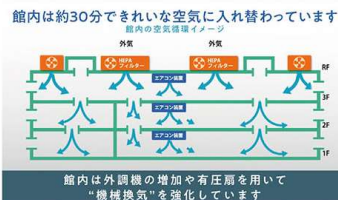

AEON TOWN
START
WITH
AEON TOWN FUJIMINO

ふじみ野の毎日が、はじまる。
ふじみ野の毎日に、よりそう。

イオンタウンふじみ野

お客さまに安心してお買物いただくために

防疫の取り組み

館内換気を強化

機械換気

館内は外調機の増加や有圧扇を用い
“機械換気”を強化しています。

電動式開閉窓

フードコートには、電動式開閉窓を増設し
効果的な“自然換気”を行います。

アプリ連動

アプリの混雑状況と連動して電動式
開閉窓をコントロールします。

30分に1回
空気の
入れ替え

抗菌・除菌の徹底

館内全出入口で消毒・検温実施しています。

チタンアパタイトフィルター