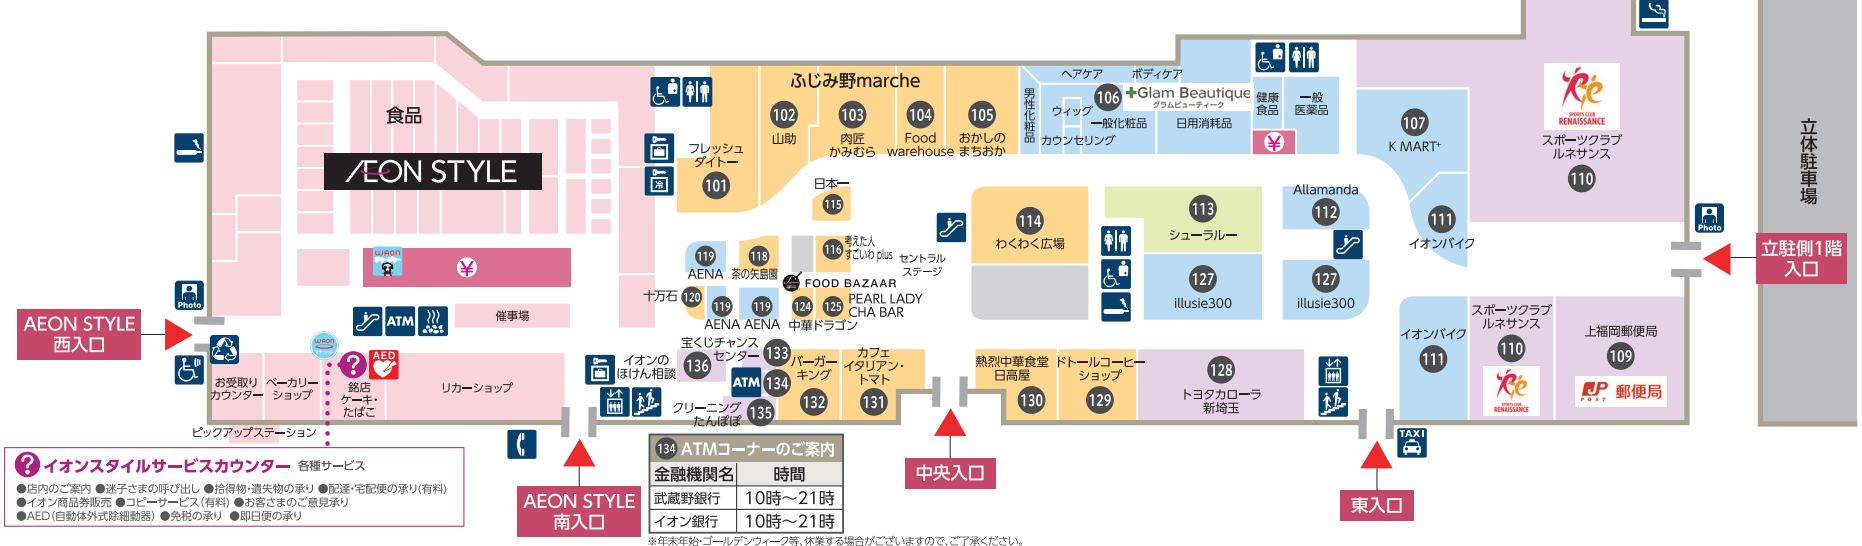

1F

1F SHOP LIST

ふじみ野市の市外局番は(049)です。専門店へのお問い合わせは直通電話をご利用ください。

- | | | | |
|---|--|---|--|
| FASHION レディース・メンズ・キッズ
シューラルー (レディース) tel.293-3585 113
GOODS 雑貨・インテリア
GlamBeautique (グラムビューティー) (化粧品・ビューティ) tel.293-3585 113
K MART+ (韓国食品・雑貨) tel.273-6121 107
イオンバイク (自転車) tel.293-3723 111
Allamanda (アラマンダー) (カバン・雑貨) tel.090-3915-2106 112
AENA (化粧品・食品) tel.238-4561 119
illusie300 (イリュージョンサマルマル) (生活雑貨・300円ショップ) tel.265-3978 127
FOODS フード
イオンスタイル | GOURMET&FOOD グルメ&フード
フレッシュダイトー tel.293-8086 101
山助 (鮮魚) tel.265-8804 102
肉匠かみむら tel.293-2914 103
Food warehouse (フードウェアハウス) (食品・菓子・チルド) tel.293-5062 104
おかしのまちおか (お菓子) tel.265-5915 105
わくわく広場 (地産地消) tel.265-7521 114
日本一 (焼鳥・惣菜・うなぎ蒲焼) tel.0120-0147-21 115
考えた人すごいわ plus (高級食パン専門店) tel.265-5710 116
茶の矢島園 (お茶) tel.265-8502 118 | GOURMET&FOOD グルメ&フード
十万石 (和菓子) tel.293-1115 120
中華ドラゴン (中華惣菜) tel.293-6726 124
PEARL LADY CHA BAR (パールレディ チャー) (お茶・タピオカ専門店) tel.265-3332 125
ドトールコーヒーショップ (カフェ) tel.293-9005 129
熱烈中華食堂 日高屋 (中華料理) tel.265-3817 130
カフェ イタリアン・トマト (カフェ) tel.257-5565 131
パーガークینگ (ハンバーガー) tel.293-5744 132 | SERVICE サービス・アミューズメント
上福岡郵便局 (郵便局) tel.0570-943-567 109
スポーツクラブ ルネサンス (スポーツクラブ) tel.278-1050 110
トヨタカローラ新埼玉 (自動車販売) tel.265-6132 128
宝くじチャンスセンター (宝くじ) 133
武蔵野銀行・イオン銀行 (ATM) 134
クリーニング たんぼぼ (クリーニング) tel.265-3318 135
イオンのほけん相談 (保険) tel.0120-300-806 136 |
|---|--|---|--|

イオンスタイルサービスカウンター 各種サービス

- 店内のご案内 ●お子さまの呼び出し ●拾得物・遺失物の承り ●配達・宅配便の承り(有料)
- イオン商品券販売 ●コピーサービス(有料) ●お客さまのご案内承り
- AED(自動体外式除細動器) ●免税の承り ●お印便の承り

インフォメーション

- エレベーター
- 階段
- 多機能トイレ
- 無料コインロッカー
- 水・ドライパウダー
- リサイクル回収ボックス
- ATMコーナー
- タクシーのりば
- ペット同伴ルート
- WAONチャージャー
- エスカレーター
- トイレ
- 証明写真機
- 無料冷蔵庫
- 車イス用インターフォン
- AED 自動体外式除細動器 心臓停止時の救命装置
- 赤ちゃんルーム
- 公共電話
- 喫煙所 (紙タバコ・電子タバコ)
- 喫煙所 (電子タバコ)
- WAONステーション