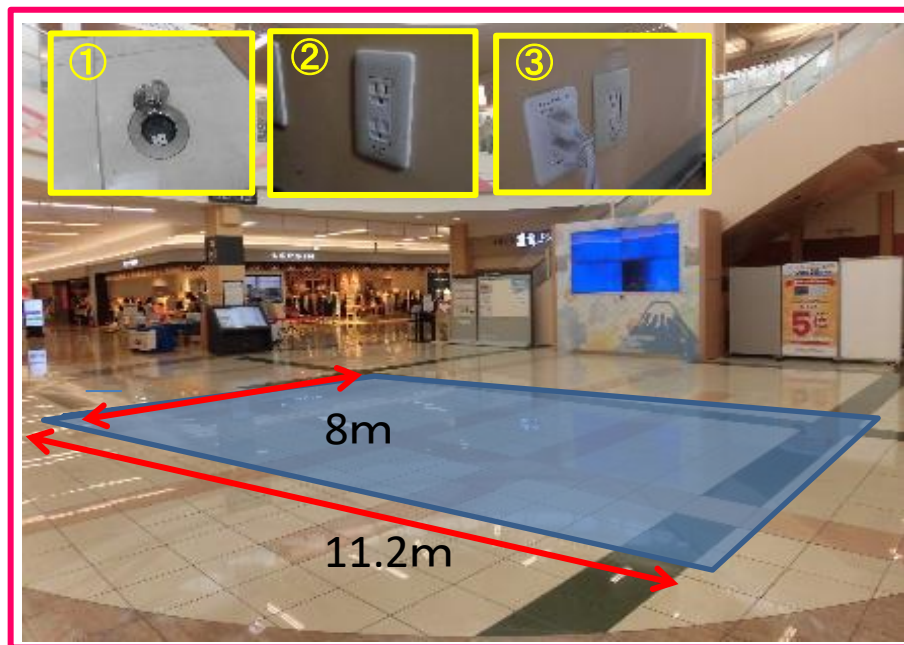

AEON TOWN
イオンタウン富士南

イベントスペース貸出のご案内
2023年6月改定

		平日 (税抜)	土日祝/繁忙期 (税抜)	面積	備考
1 F	①セントラルコート全区画	70,000円	140,000円	89.6㎡	
	②セントラルコート柱周り	35,000円	70,000円	7.2㎡	
	③セントラルコートハウジング前	30,000円	60,000円	5.76㎡	
	④サウスコート全区画	50,000円	100,000円	66㎡	
	⑤サウスコート柱周り	30,000円	60,000円	5.76㎡	
	⑥ウエルシア隣	25,000円	50,000円	9.6㎡	
外部	⑦B出入口付近	50,000円	100,000円	76.72㎡	
	⑧D出入口付近	40,000円	80,000円	40㎡	
2 F	⑨モールインフォメーション隣	20,000円	40,000円	8.75㎡	
	⑩サウスコート吹き抜け	30,000円	60,000円	37.5㎡	

備品	金額（税抜）	備考
長机	1,000円/1台	サイズ：W180×D60
椅子	200円/1脚	
ポールパーテーション	500円/1本	
コーン	100円/1本	
バー	100円/1本	
L字スタンド	500円/1台	
パーテーション（3×6サイズ）	1,000円/1台	サイズ：H180×W90
両替	500円	
ゴミ処理	500円	
イベント告知料	3,000円/5,000円	開始1週間前～終了まで/アプリ、HP、館内
電気代	500円/1日	

※料金は1開催での価格となります。長期開催の場合は別途料金をいただく場合がございます。

※備品は数に限りがございます。希望数をご用意できない場合がございますのであらかじめご了承下さい。

AEON TOWN ① セントラルコート全区画

※使用例：ライブ、物産展、大型物販催事等

平日 (税別)	土日祝繁忙期 (税別)	使用可能サイズ (m)	面積	電源	備考
70,000円	140,000円	11.2×8	89.6㎡	3カ所	<ul style="list-style-type: none"> ・エスカレータ昇降口でのお声かけ禁止。 ・インフォメーションマップ前は使用禁止。 ・タッチパネル式サイネージ、インフォメーションボード前に什器の展開禁止。