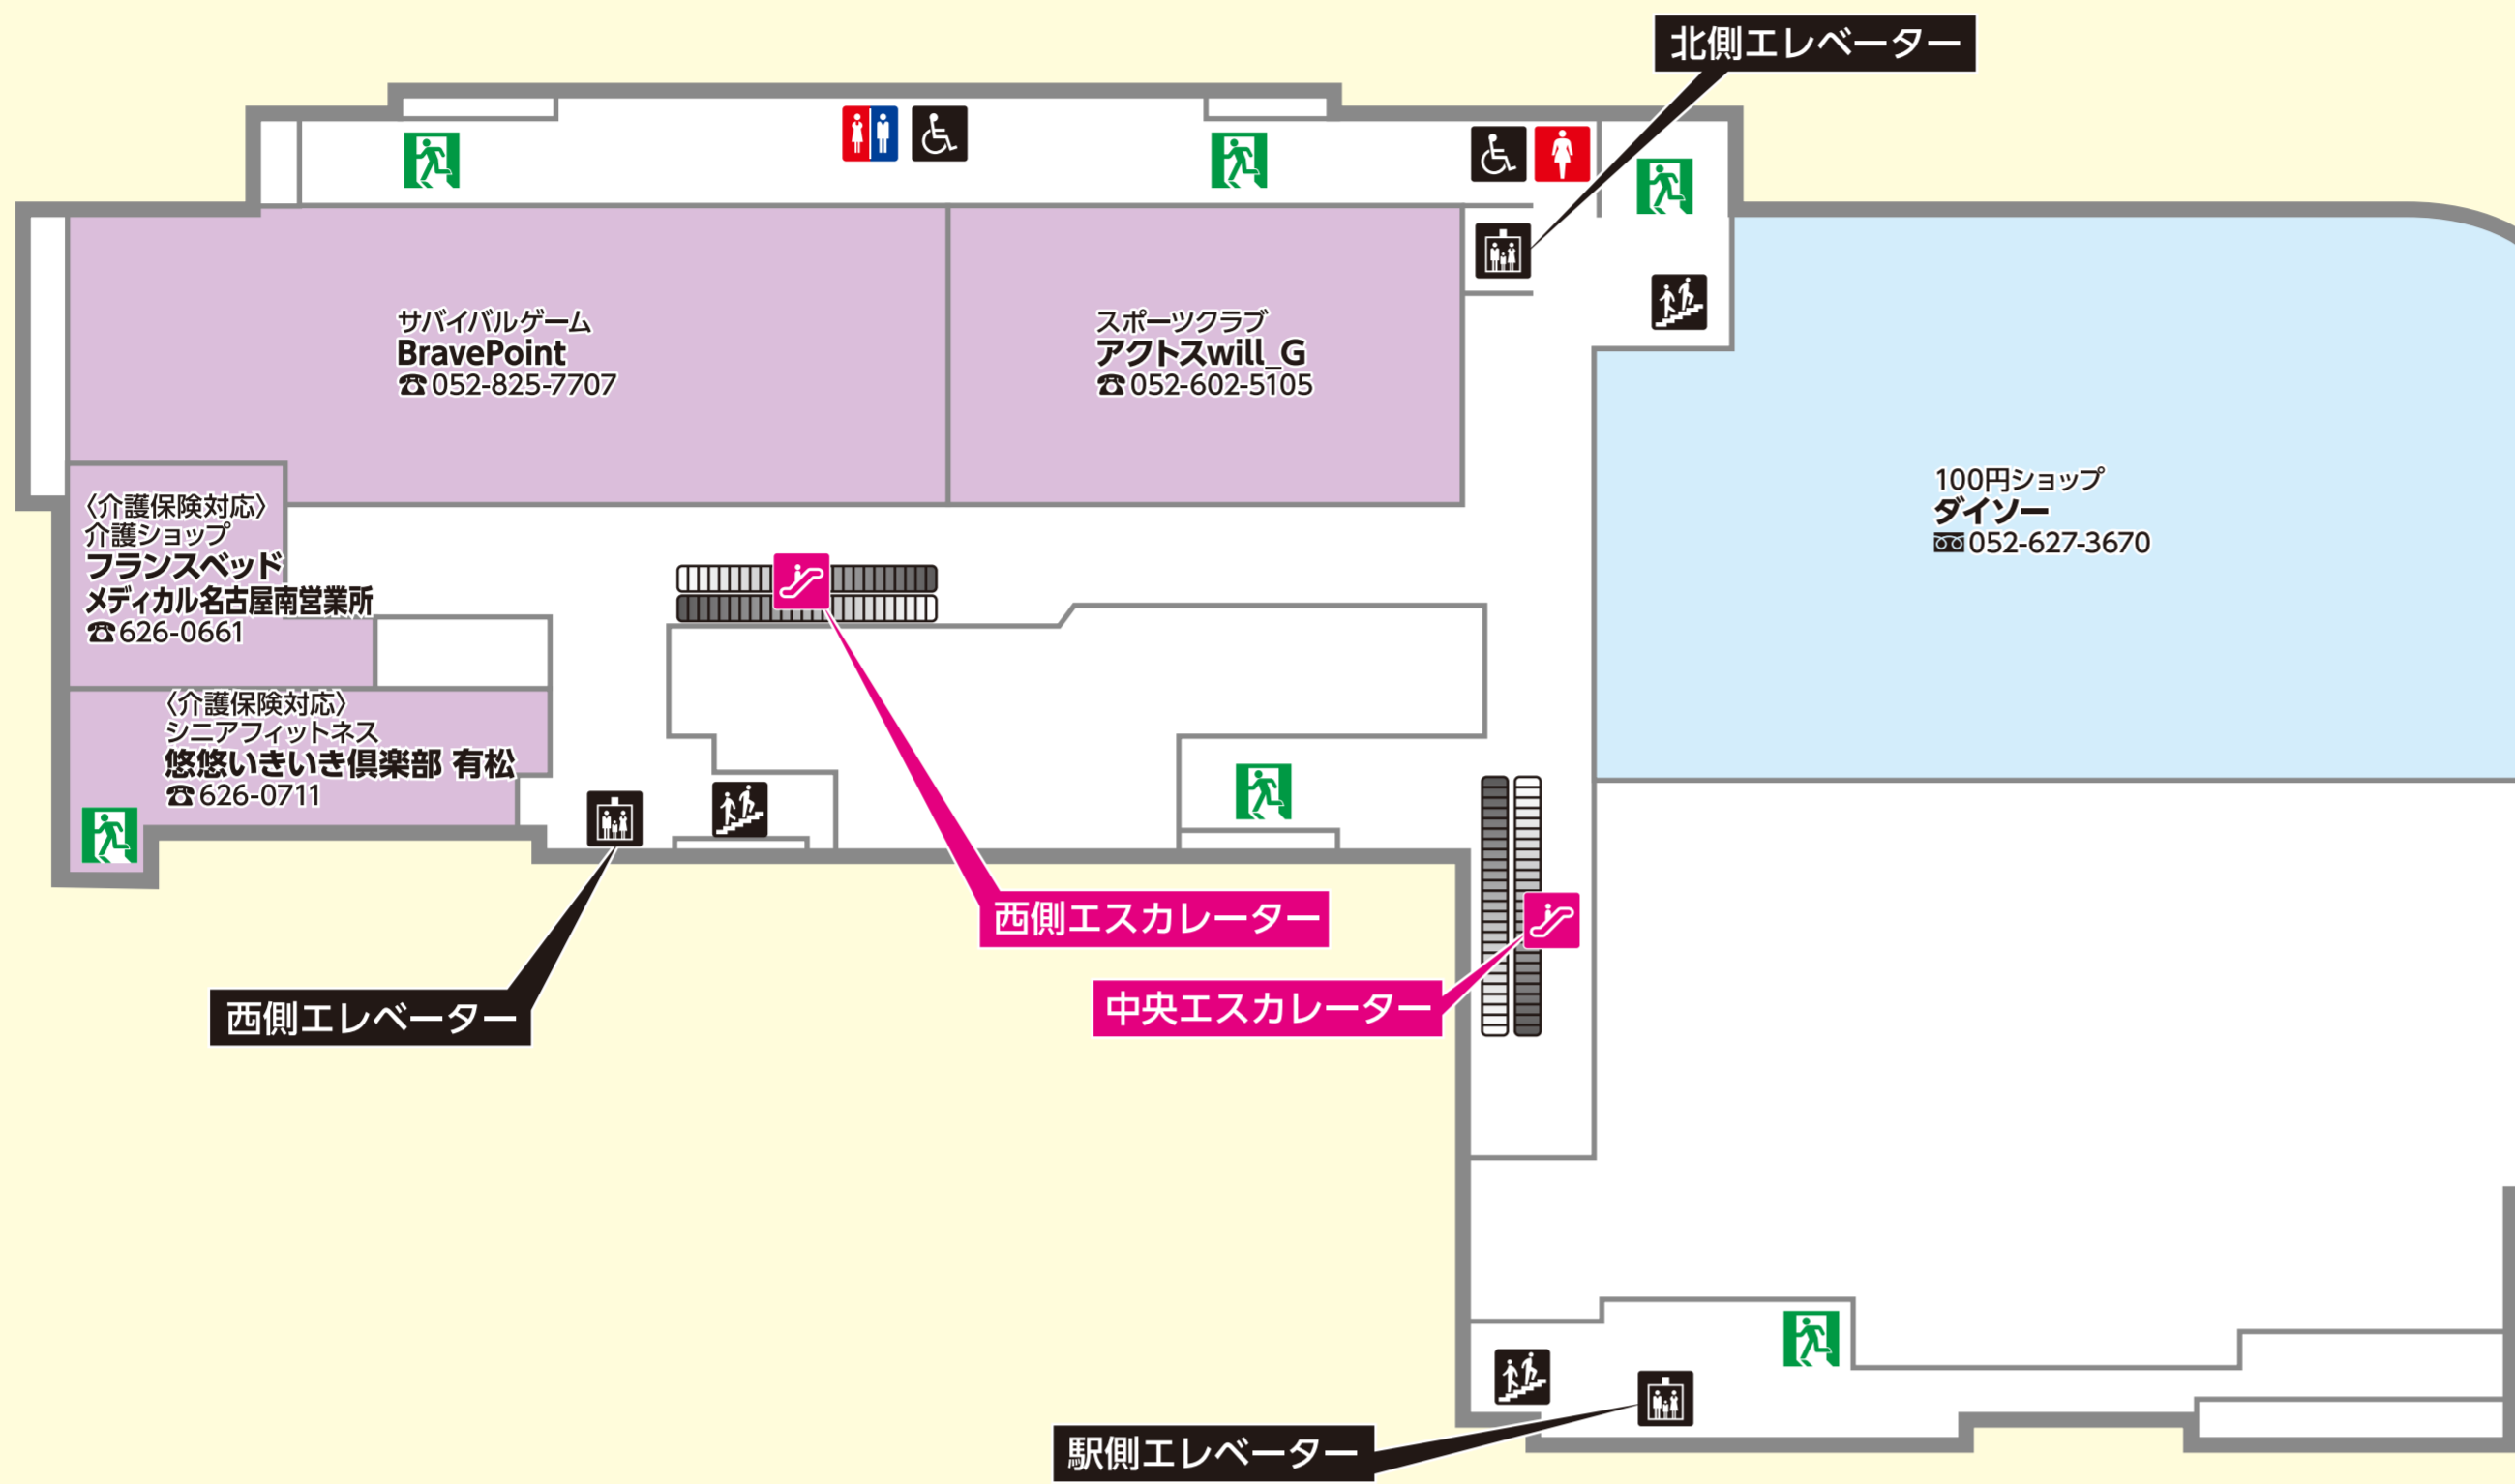

FLOOR GUIDE

MaxValu と専門店街 イオンタウン有松

〒458-0824 愛知県名古屋市緑区鳴海町字有松裏200番地

イオンタウン有松専門店事務所 TEL.052-626-2500 (代表)
マックスバリュ有松駅前店 TEL.052-626-2400 (代表)

3F フloorのご案内

2F フloorのご案内

1F フloorのご案内

イオンのスーパーマーケット **MaxValu** とアミューズメント、飲食店のフロア
マックスバリュ

フロアガイド 便利なマークのご案内

- マックスバリュ サービスカウンター
- エレベーター
- 階段
- エスカレーター
- 非常口
- ハンディフォン 車イス
- カート置場
- アルカリイオン水 売場
- 氷・ドライパウダー
- ハンディキャップを お持ちのお客様の 為の施設
- 化粧室
- オストメイト用の 施設
- 赤ちゃん休憩室
- タクシーのりば
- 駐輪場
- ATMコーナー
- 公衆電話