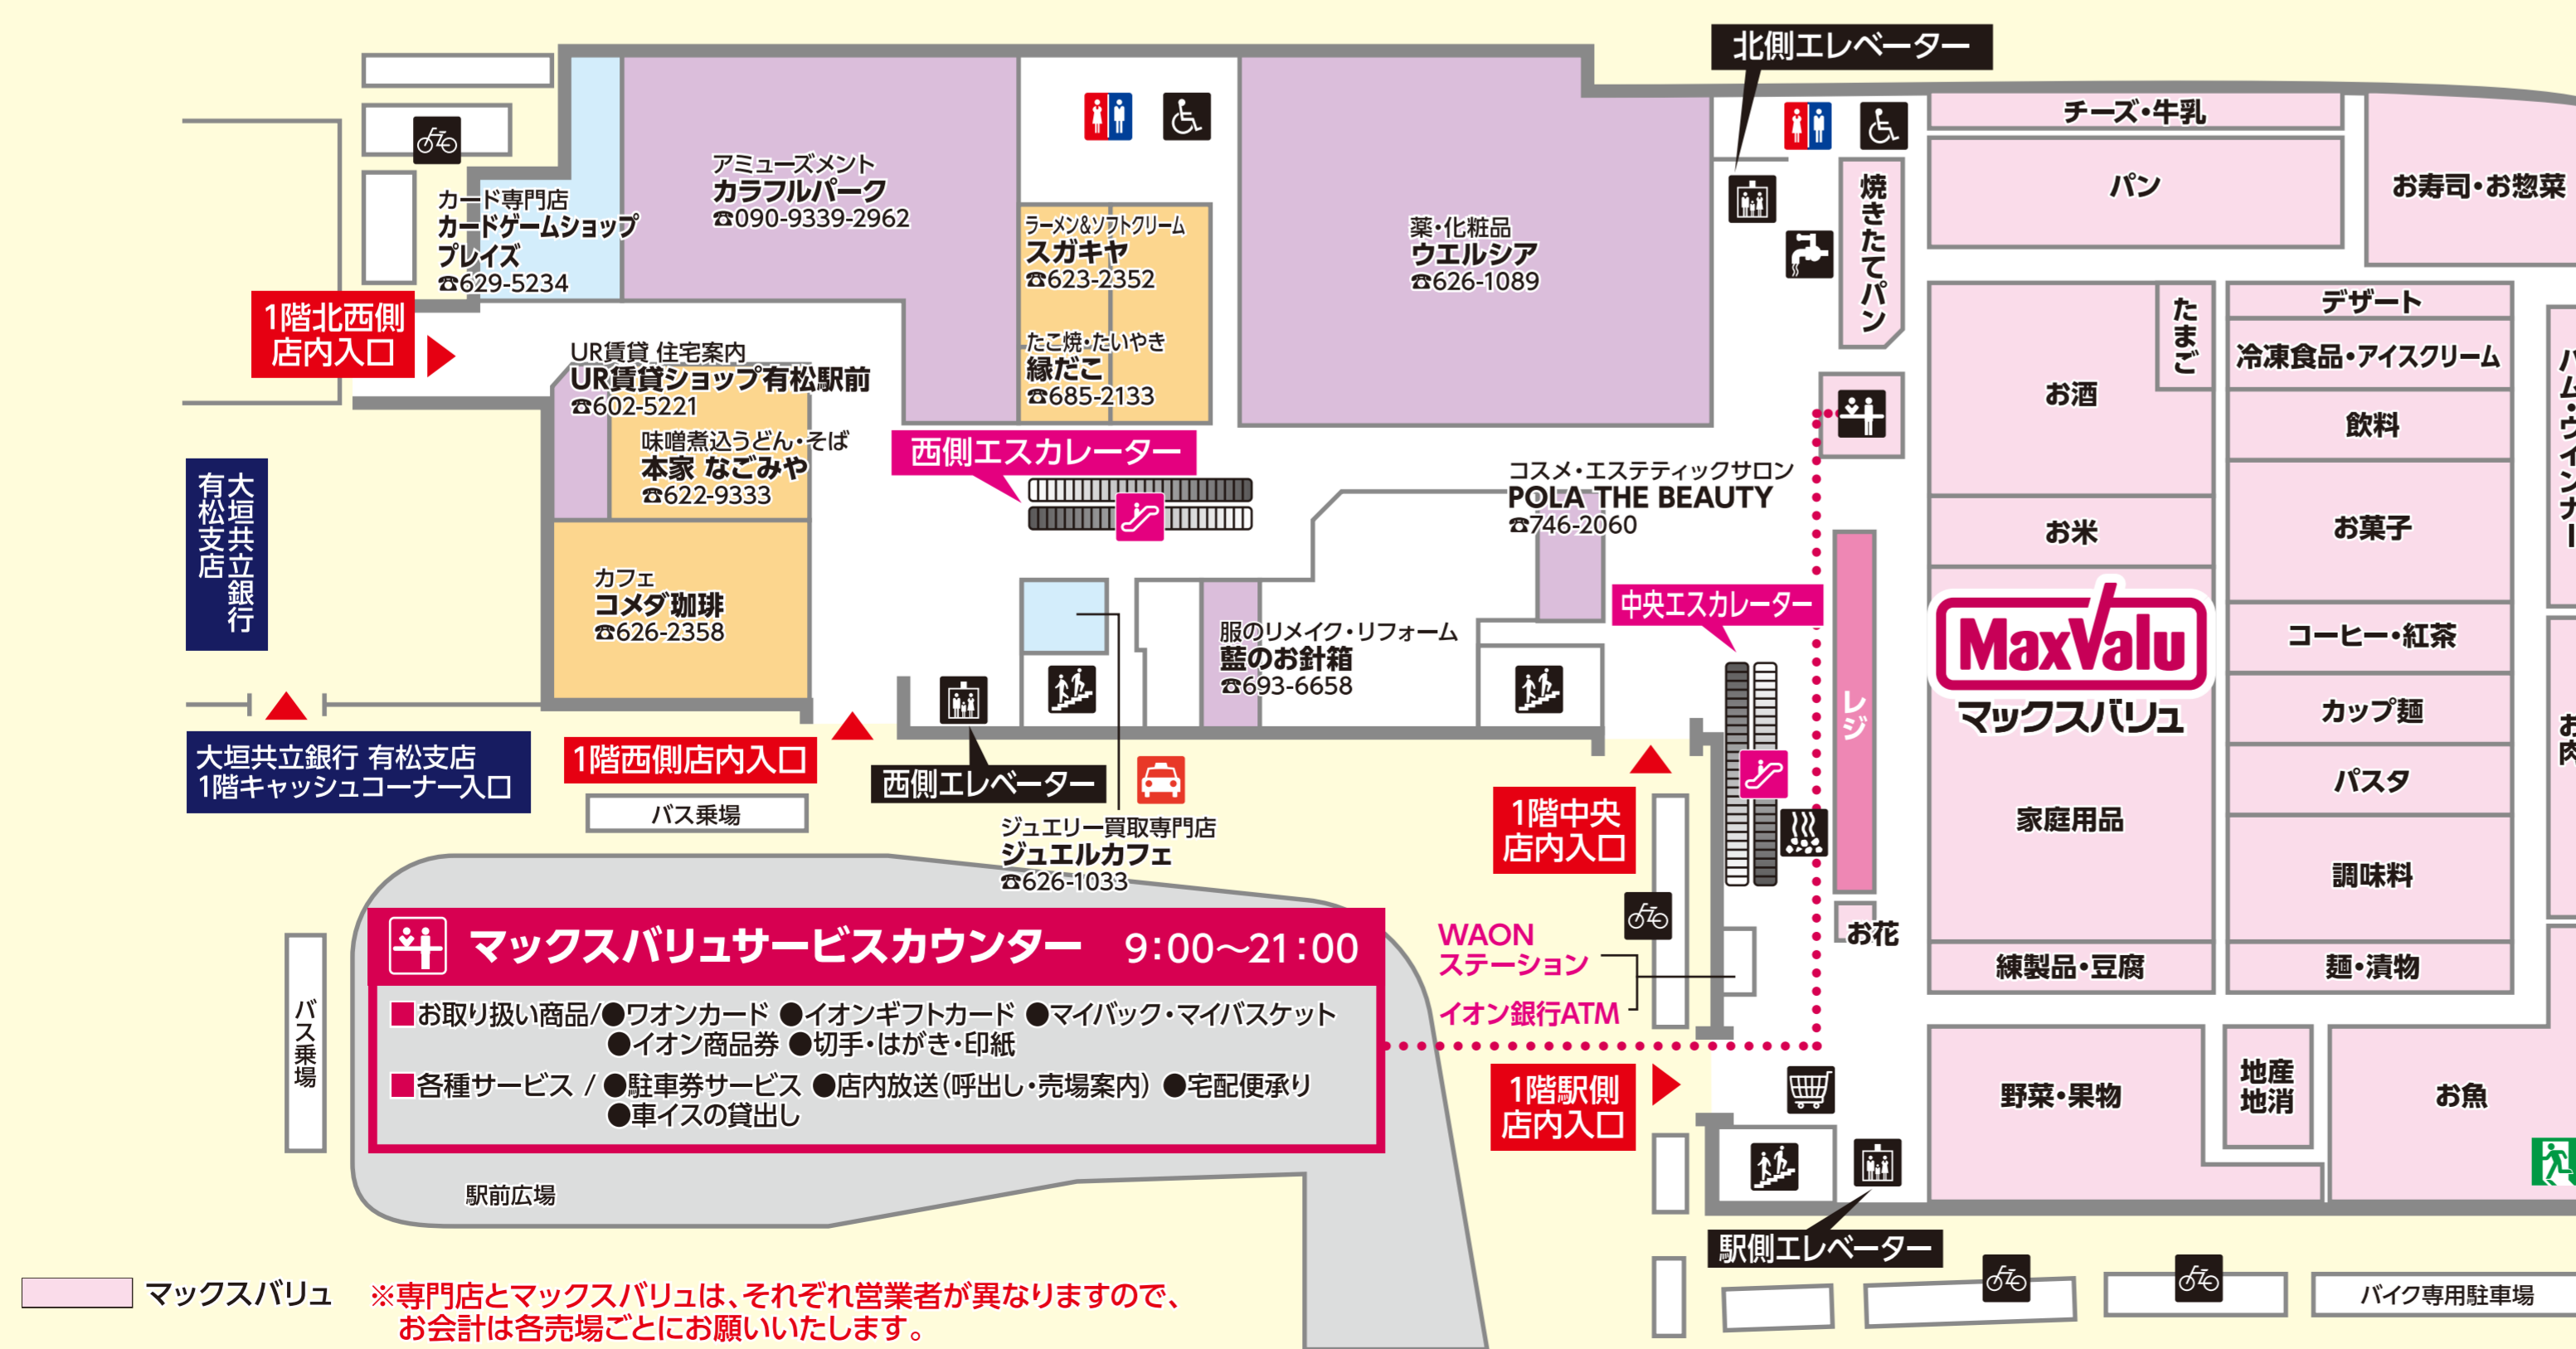

FLOOR GUIDE

MaxValu と専門店街 イオンタウン有松

〒458-0824 愛知県名古屋市緑区鳴海町字有松裏200番地

イオンタウン有松専門店事務所 TEL.052-626-2500 (代表)
マックスバリュ有松駅前店 TEL.052-626-2400 (代表)

3F フloorのご案内

2F フloorのご案内

1F フloorのご案内

イオンのスーパーマーケット **MaxValu** とアミューズメント、飲食店のフロア
マックスバリュ

フロアガイド 便利なマークのご案内

- マックスバリュ サービスカウンター
- エレベーター
- 階段
- エスカレーター
- 非常口
- ハンディフォン 車イス
- カート置場
- アルカリイオン水 売場
- 氷・ドライパウダー
- ハンディキャップを お持ちのお客様の 為の施設
- 化粧室
- オストメイト用の 施設
- 赤ちゃん休憩室
- タクシーのりば
- 駐輪場
- ATMコーナー
- 公衆電話