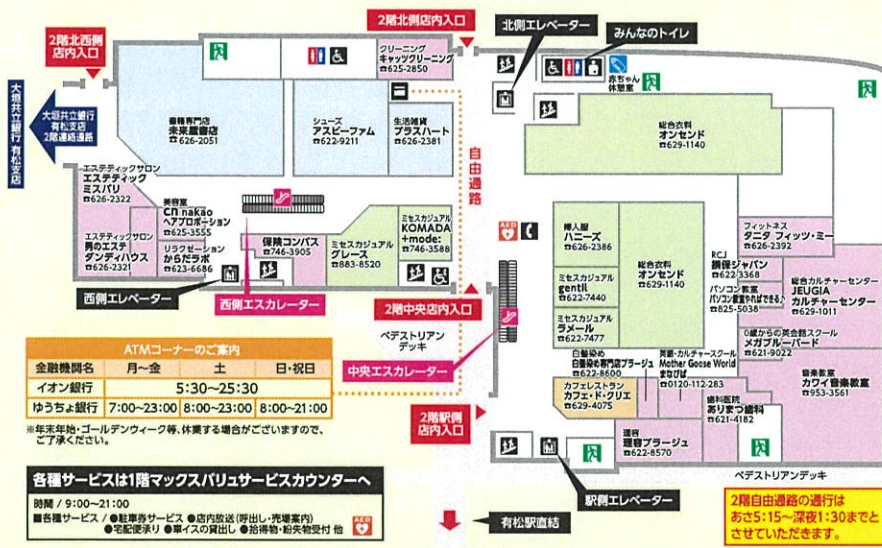

FLOOR GUIDE

MaxValu と専門店街 イオンタウン有松

〒458-0824 愛知県名古屋市区鳴海町字有松裏200番地

イオンタウン有松専門店事務所 TEL.052-626-2500 (代表)
マックスバリュ有松駅前店 TEL.052-626-2400 (代表)

3F フloorのご案内

2F フloorのご案内

1F フloorのご案内

フロアガイド 便利なマークのご案内

- マックスバリュ サービスカウンター
- エレベーター
- 階段
- エスカレーター
- 非常口
- ハンディフォン 車イス
- カート置場
- アルカリイオン水 売場
- 氷・ドライパウダー
- ハンディキャップをお持ちのお客様の 為の施設
- 化粧室
- オストメイト用の 施設
- 赤ちゃん休憩室
- タクシーのりば
- 駐輪場
- ATMコーナー
- 公衆電話
- AED (自動体外式除細動器)