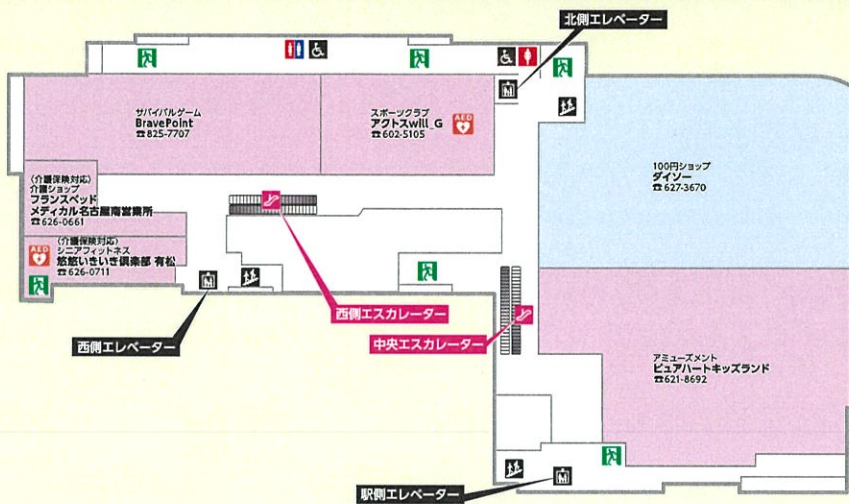

FLOOR GUIDE

MaxValu と専門店街 イオンタウン有松

〒458-0824 愛知県名古屋市区鳴海町字有松裏200番地

イオンタウン有松専門店事務所 TEL.052-626-2500 (代表)
マックスバリュ有松駅前店 TEL.052-626-2400 (代表)

3F フloorのご案内

2F フloorのご案内

1F フloorのご案内

フロアガイド 便利なマークのご案内

- マックスバリュ サービスカウンター
- エレベーター
- 階段
- エスカレーター
- 非常口
- ハンディフォン 車イス
- カート置場
- アルカリイオン水 売場
- 氷・ドライパウダー
- ハンディキャップをお持ちのお客様の 為の施設
- 化粧室
- オストメイト用の 施設
- 赤ちゃん休憩室
- タクシーのりば
- 駐輪場
- ATMコーナー
- 公衆電話
- AED (自動体外式除細動器)