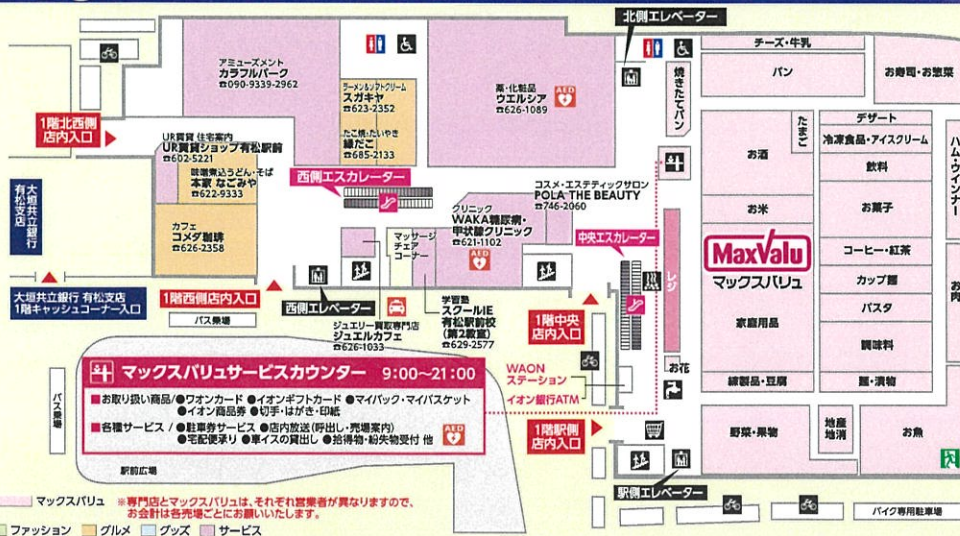

FLOOR GUIDE

MaxValu と専門店街 イオンタウン有松

〒458-0824 愛知県名古屋市区鳴海町字有松裏200番地

イオンタウン有松専門店事務所 TEL.052-626-2500 (代表)
マックスバリュ有松駅前店 TEL.052-626-2400 (代表)

3F フloorのご案内

2F フloorのご案内

1F フloorのご案内

フロアガイド 便利なマークのご案内

- マックスバリュ サービスカウンター
- エレベーター
- 階段
- エスカレーター
- 非常口
- ハンディフォン 車イス
- カート置場
- アルカリイオン水 売場
- 氷・ドライパウダー
- ハンディキャップをお持ちのお客様の 為の施設
- 化粧室
- オストメイト用の 施設
- 赤ちゃん休憩室
- タクシーのりば
- 駐輪場
- ATMコーナー
- 公衆電話
- AED (自動体外式除細動器)