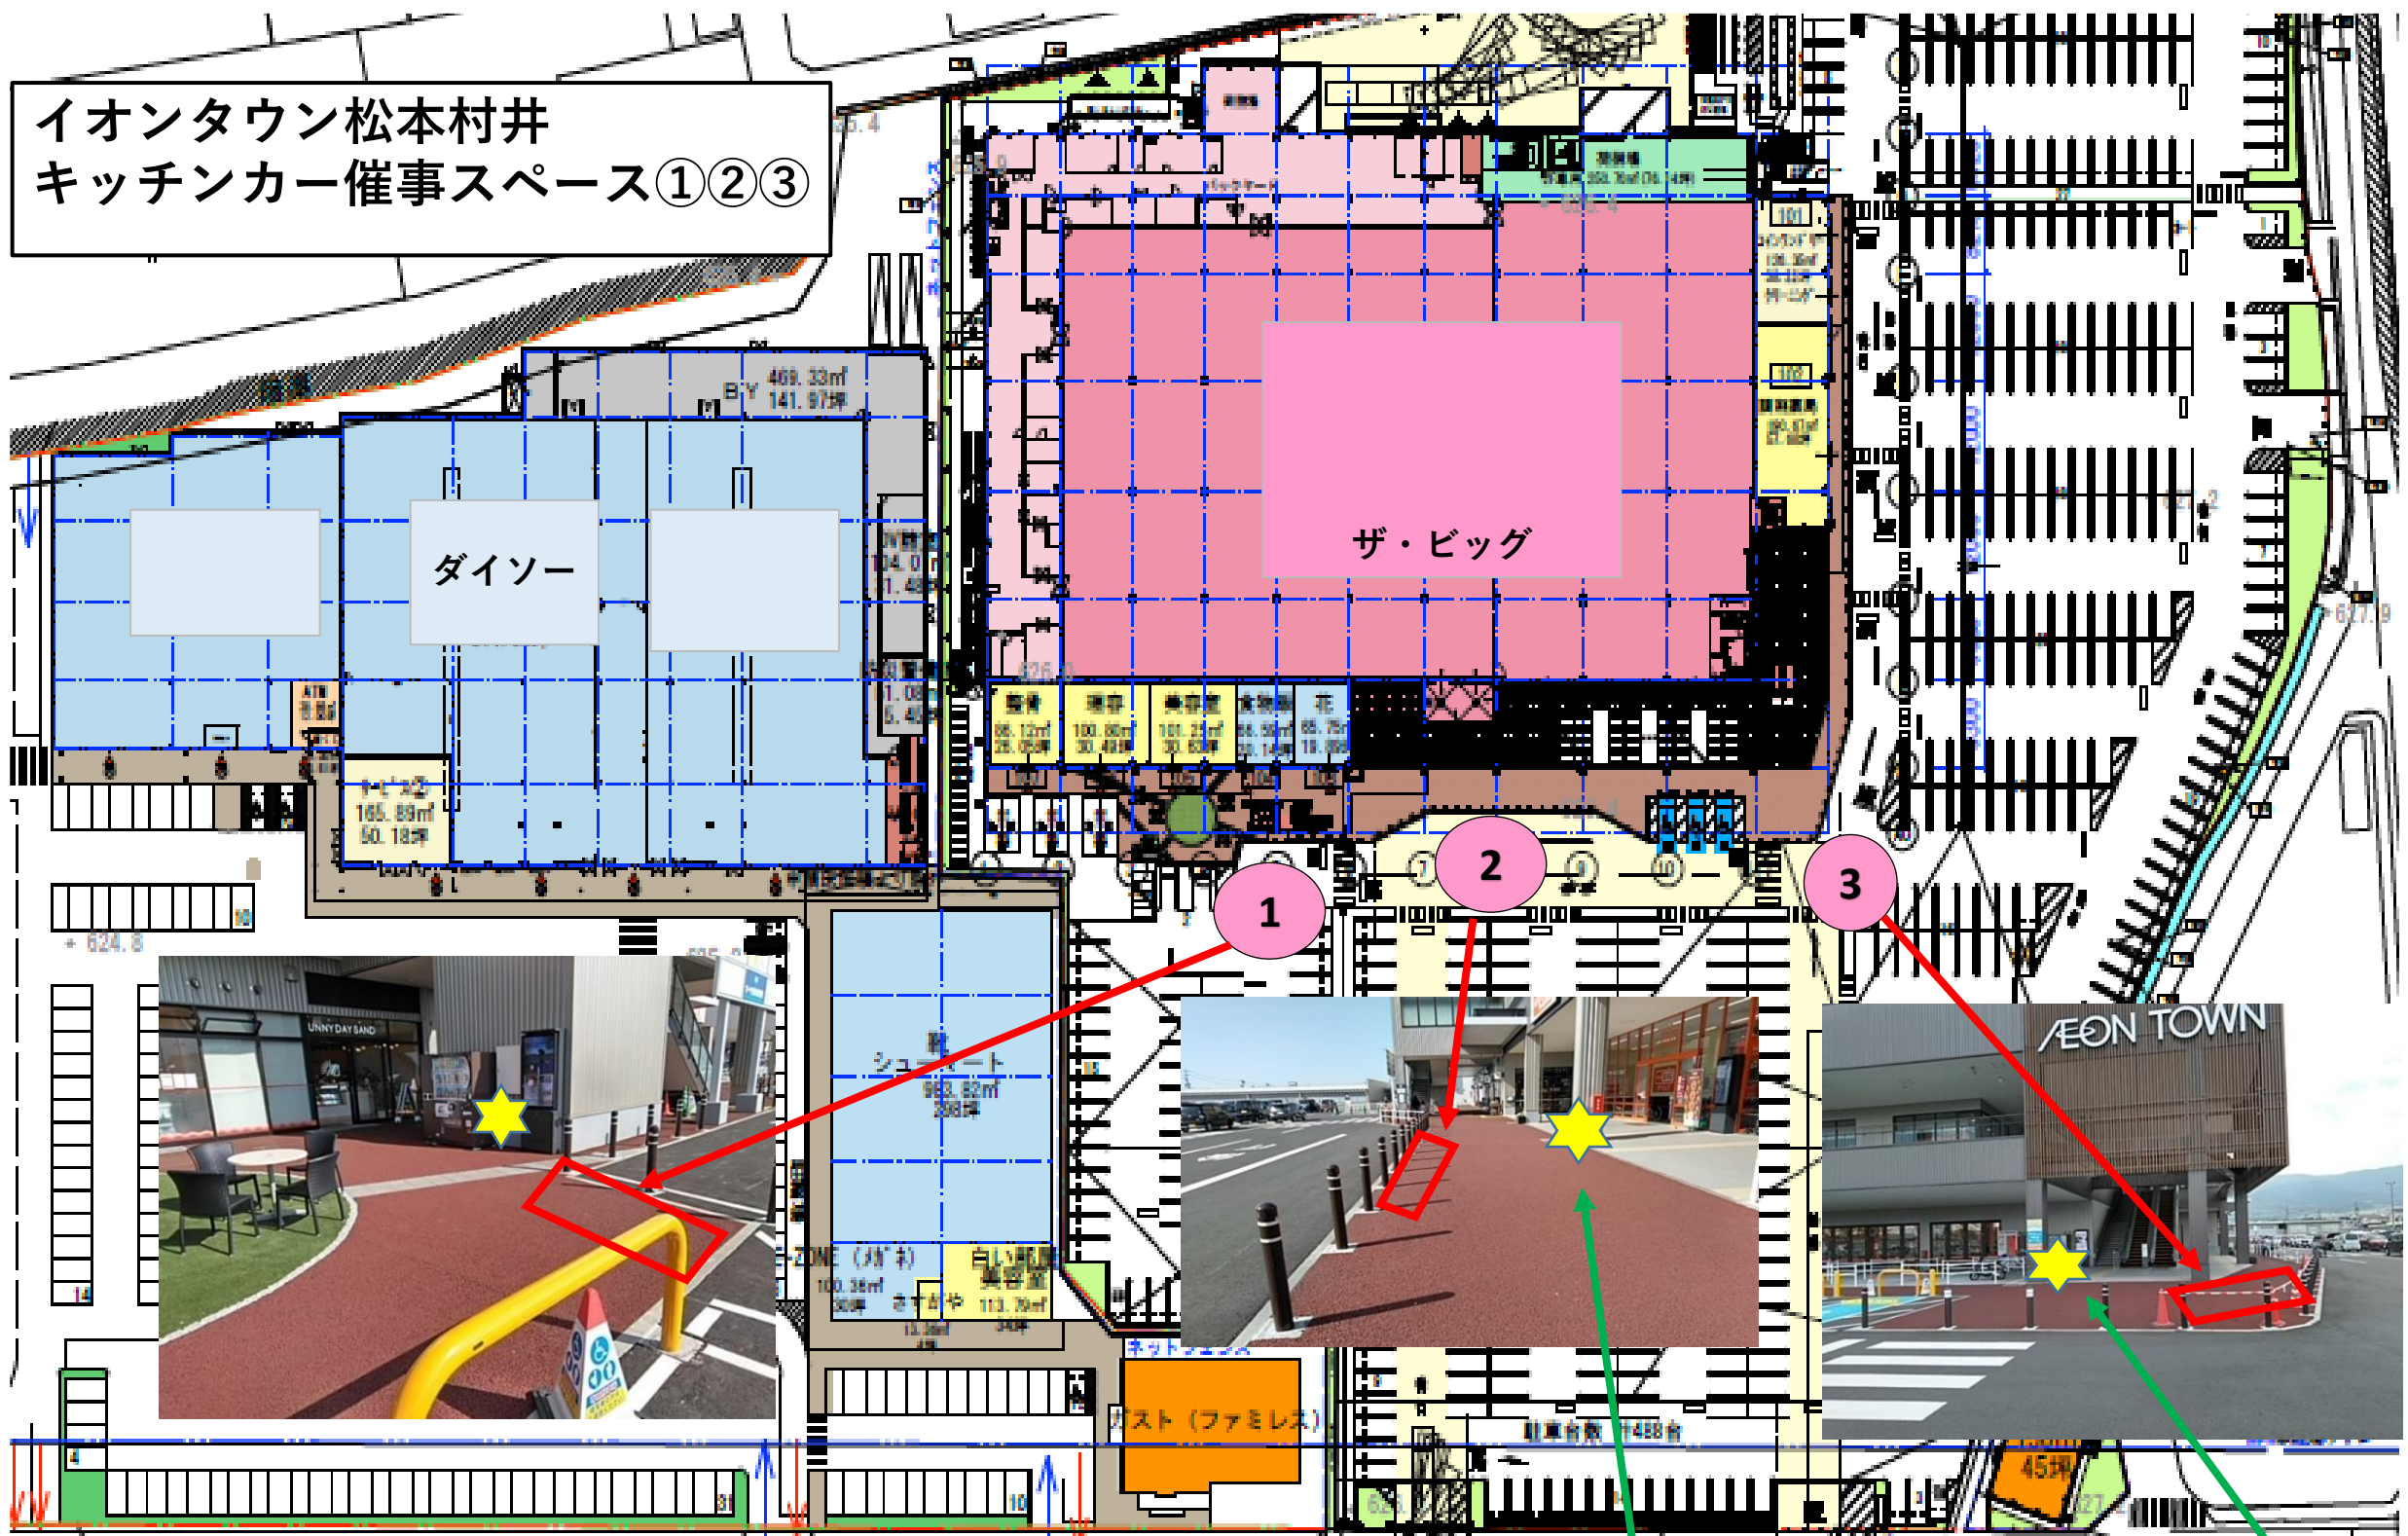

キッチンカー催事スペースご利用について

① 2.0m × 4.5m

②③ 2.2m × 5.0m

【使用料①②③】 平日： 5,000円税別/1日
土日祝、感謝デー： 6,000円税別/1日

【電気使用量】 500円税別/1日

【サインージ掲載料】 500円税別/1日

★ コンセント100v2口

ビッグ入口前