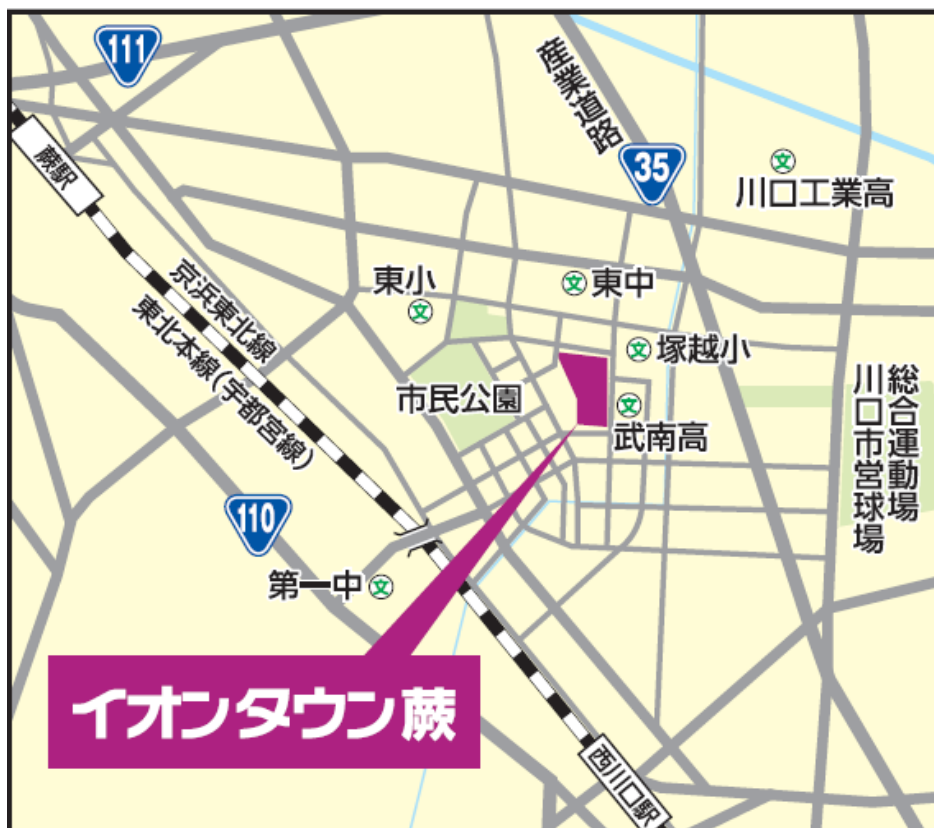

④ デジタルサイネージの新設

館内にデジタルサイネージを3台新設し、地域情報やイベント、専門店情報などを配信します。

＜イオンタウン蕨 施設概要＞

| | |
|---------|------------------------------|
| SC名称 | イオンタウン蕨（いおんたうんわらび） |
| 所在地 | 埼玉県蕨市塚越5-6-35 |
| 連絡先 | 043-212-6208（関東事業部） |
| 責任者 | 関東事業部 南関東営業部 三好 克史（みよし かつぶみ） |
| 敷地面積 | 約21,129㎡ |
| 延床面積 | 約9,007㎡ |
| 総賃貸面積 | 約7,681㎡ |
| 駐車・駐輪台数 | 駐車台数：330台　駐輪台数：200台 |
| 店舗数 | 16店舗 |
| 構造 | 鉄骨造 平屋建 |
| 開店 | 2003年12月4日 |
| 営業時間 | 専門店　9時～22時（店舗により一部異なる） |
| | マックスバリュ蕨店　9時～24時 |
| 従業員数 | 約300人 |
| 基本商圏 | 3km圏、世帯数　約19万3千世帯、人口約39万8千人 |

<イオンタウン藤 アクセスマップ>

<電車でお越しの場合>

- ・ JR京浜東北線「西川口」駅東口より徒歩約13分
- ・ JR京浜東北線「藤」駅東口より徒歩約19分