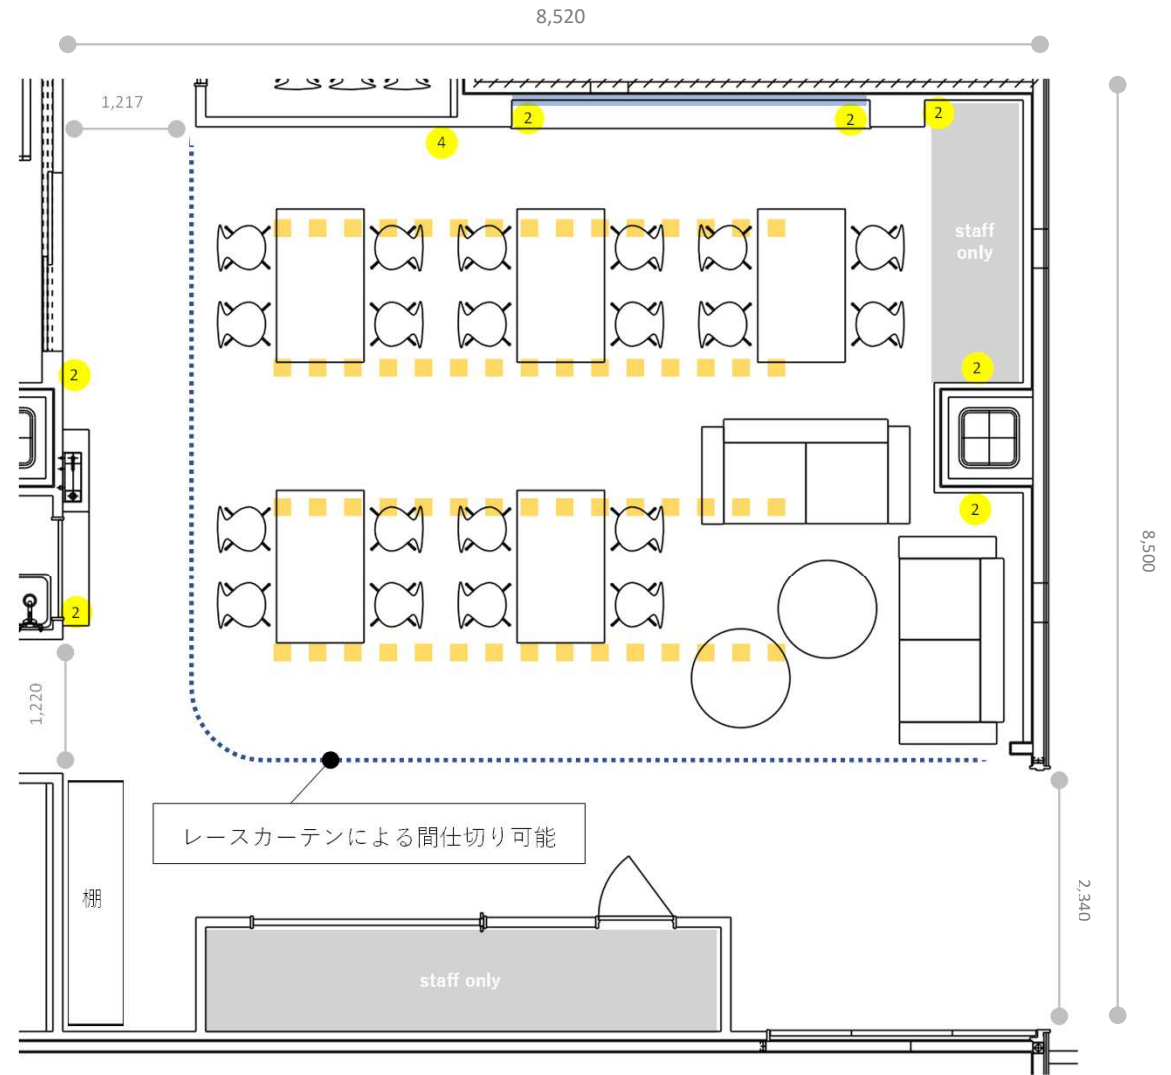

リビング概要

living

[リビング]

レンタルスペース ワークスペース

仲間との集まりや地域活動、イベント、教室などにご利用いただけます。隣接するキッチンと組み合わせての開催も可能です。広さは73㎡。着席で30名程度でご利用いただけます。プロジェクターやマイク機器、ホワイトボード(一部有料)もご準備しているので、幅広いシーンでご利用いただけます。リビングで催し物がない時は、一部をワークスペースとして開放しています。

※詳しくは別紙「利用規約」のご確認をお願いします。
 ※寸法は多少の誤差がある場合がございます。

面積	約73㎡
天井高	約3.5m
座席	24席 ※レイアウトによる

凡例	
	コンセント数
	ホワイトボード
	ライティングレール