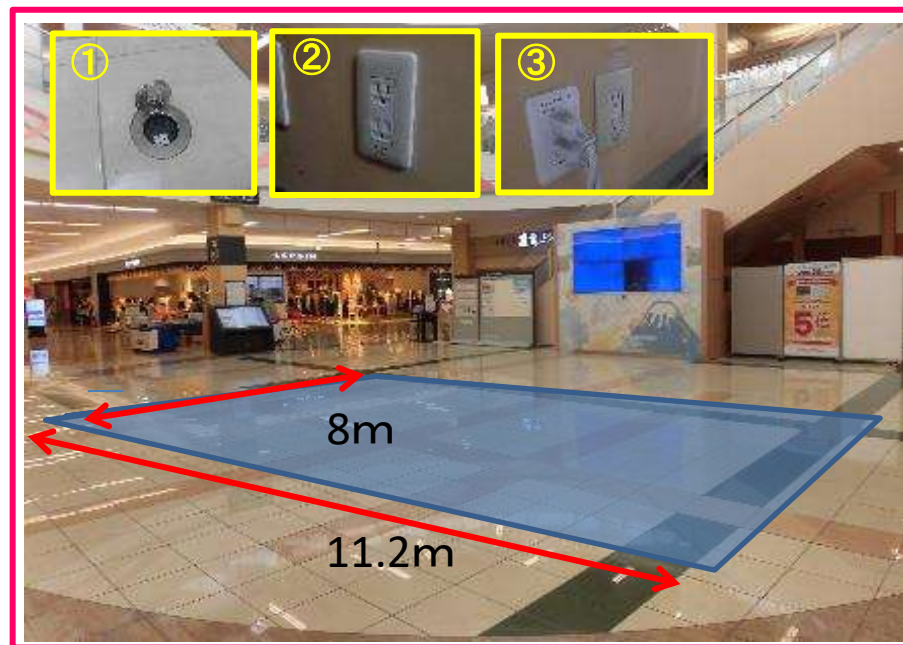

AEON TOWN
イオンタウン富士南

イベントスペース貸出のご案内
2024年6月改定

		平日 (税抜)	土日祝/繁忙期 (税抜)	面積	備考
1 F	①セントラルコート全区画	70,000円	140,000円	89.6㎡	
	②セントラルコート柱周り	35,000円	70,000円	7.2㎡	
	③セントラルコートハウジング前	30,000円	60,000円	5.76㎡	
	④サウスコート全区画	50,000円	100,000円	66㎡	
	⑤サウスコート柱周り	30,000円	60,000円	5.76㎡	
	⑥ウエルシア隣	25,000円	50,000円	9.6㎡	
外部	⑦B出入口付近	50,000円	100,000円	76.72㎡	
	⑧D出入口付近	40,000円	80,000円	40㎡	
2 F	⑨モールインフォメーション隣	20,000円	40,000円	8.75㎡	
	⑩サウスコート吹き抜け	30,000円	60,000円	37.5㎡	

AEON TOWN 3.貸出備品一覧（業者さま用）

備品	金額（税抜）	備考
長机	1,000円/1台	サイズ：W180×D60
椅子	200円/1脚	
ポールパーテーション	500円/1本	
コーン	100円/1本	
バー	100円/1本	
L字スタンド	500円/1台	
パーテーション（3×6サイズ）	1,000円/1台	サイズ：H180×W90
両替	500円	
ゴミ処理	500円	
イベント告知料	3,000円/5,000円	開始1週間前～終了まで/アプリ、HP、館内
電気代	500円/1日	

※料金は1開催での価格となります。長期開催の場合は別途料金をいただく場合がございます。

※備品は数に限りがございます。希望数をご用意できない場合がございますのであらかじめご了承下さい。

AEON TOWN ① セントラルコート全区画

※使用例：ライブ、物産展、大型物販催事等

平日 (税別)	土日祝繁忙期 (税別)	使用可能サイズ (m)	面積	電源	備考
70,000円	140,000円	11.2×8	89.6㎡	3カ所	<ul style="list-style-type: none"> ・エスカレータ昇降口でのお声かけ禁止。 ・インフォメーションマップ前は使用禁止。 ・タッチパネル式サイネージ、インフォメーションボード前に什器の展開禁止。