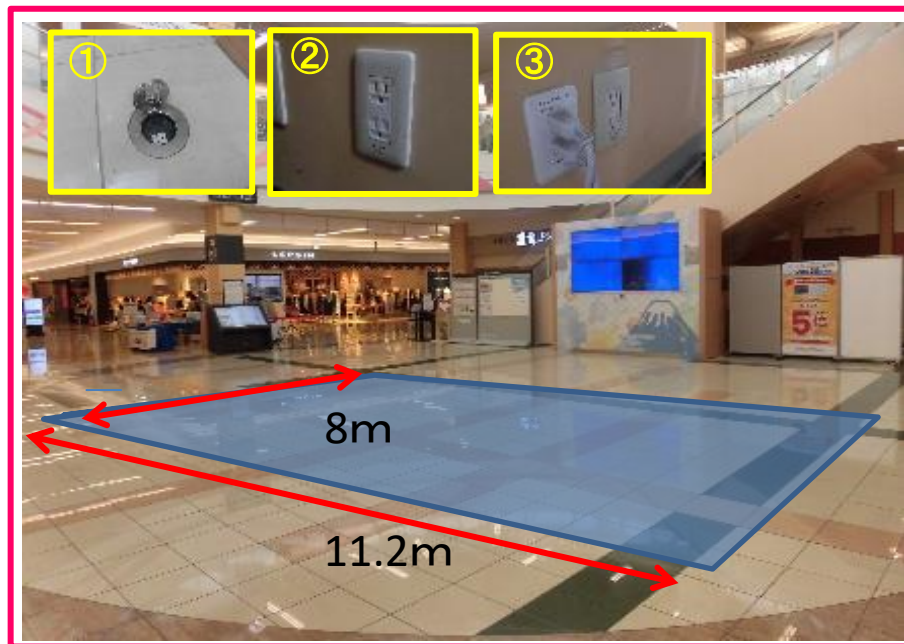

AEON TOWN
イオンタウン富士南

イベントスペース貸出のご案内
2024年6月改定

		平日 (税抜)	土日祝/繁忙期(税 抜)	面積
1 F	①セントラルコート全区画	70,000円	140,000円	89.6㎡
	②セントラルコート柱周り	35,000円	70,000円	7.2㎡
	③セントラルコートハウジング前	30,000円	60,000円	5.76㎡
	④サウスコート全区画	50,000円	100,000円	6.6㎡
	⑤サウスコート柱周り	30,000円	60,000円	5.76㎡
	⑥ウエルシア隣	25,000円	50,000円	9.6㎡
	⑦空所区画	25,000円	50,000円	
外 部	⑧B出入口付近	50,000円	100,000円	76.72㎡
	⑨D出入口付近	40,000円	80,000円	40㎡
2 F	⑩モールインフォメーション隣	20,000円	40,000円	8.75㎡
	⑪サウスコート吹き抜け	30,000円	60,000円	37.5㎡

AEON TOWN 3.貸出備品一覧（業者さま用）

備品	金額（税抜）	備考
長机	1,000円/1台	サイズ：W180×D60
椅子	200円/1脚	
ポールパーテーション	500円/1本	
コーン	100円/1本	
バー	100円/1本	
L字スタンド	500円/1台	
パーテーション（3×6サイズ）	1,000円/1台	サイズ：H180×W90
両替	500円	
ゴミ処理	500円	
イベント告知料	3,000円/5,000円	開始1週間前～終了まで/アプリ、HP、館内
電気代	500円/1日	全催事 必須

※料金は1開催での価格となります。長期開催の場合は別途料金をいただく場合がございます。

※備品は数に限りがございます。希望数をご用意できない場合がございますのであらかじめご了承下さい。

AEON TOWN ① セントラルコート全区画

※使用例：ライブ、物産展、大型物販催事等

平日 (税別)	土日祝繁忙期 (税別)	使用可能サイズ (m)	面積	電源	備考
70,000円	140,000円	11.2×8	89.6㎡	3カ所	<ul style="list-style-type: none"> ・エスカレータ昇降口でのお声かけ禁止。 ・インフォメーションマップ前は使用禁止。 ・タッチパネル式サイネージ、インフォメーションボード前に什器の展開禁止。