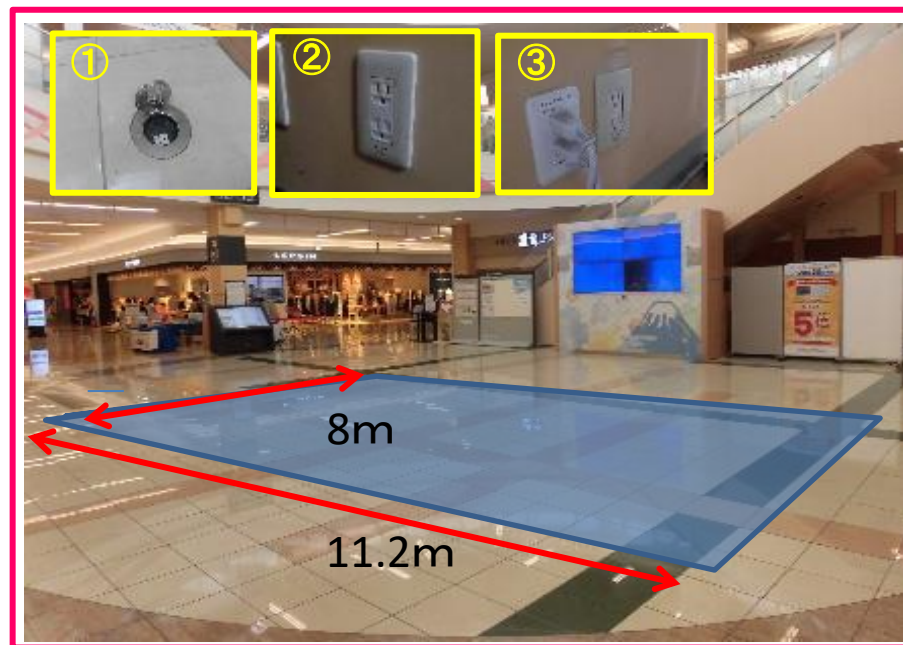

AEON TOWN
イオンタウン富士南

イベントスペース貸出のご案内
2024年6月改定

		平日 (税抜)	土日祝/繁忙期 (税抜)	面積	備考
1 F	①セントラルコート全区画	70,000円	140,000円	89.6㎡	
	②セントラルコート柱周り	35,000円	70,000円	7.2㎡	
	③セントラルコートハウジング前	30,000円	60,000円	5.76㎡	
	④サウスコート全区画	50,000円	100,000円	66㎡	
	⑤サウスコート柱周り	30,000円	60,000円	5.76㎡	
	⑥ウエルシア隣	25,000円	50,000円	9.6㎡	
外部	⑦B出入口付近	50,000円	100,000円	76.72㎡	
	⑧D出入口付近	40,000円	80,000円	40㎡	
2 F	⑨モールインフォメーション隣	20,000円	40,000円	8.75㎡	
	⑩サウスコート吹き抜け	30,000円	60,000円	37.5㎡	

AEON TOWN 3.貸出備品一覧（業者さま用）

備品	金額（税抜）	備考
長机	1,000円/1台	サイズ：W180×D60
椅子	200円/1脚	
ポールパーテーション	500円/1本	
コーン	100円/1本	
バー	100円/1本	
L字スタンド	500円/1台	
パーテーション（3×6サイズ）	1,000円/1台	サイズ：H180×W90
両替	500円	
ゴミ処理	500円	
イベント告知料	3,000円/5,000円	開始1週間前～終了まで/アプリ、HP、館内
電気代	500円/1日	

※料金は1開催での価格となります。長期開催の場合は別途料金をいただく場合がございます。

※備品は数に限りがございます。希望数をご用意できない場合がございますのであらかじめご了承下さい。

AEON TOWN ① セントラルコート全区画

※使用例：ライブ、物産展、大型物販催事等

平日 (税別)	土日祝繁忙期 (税別)	使用可能サイズ (m)	面積	電源	備考
70,000円	140,000円	11.2×8	89.6㎡	3カ所	<ul style="list-style-type: none"> ・エスカレータ昇降口でのお声かけ禁止。 ・インフォメーションマップ前は使用禁止。 ・タッチパネル式サイネージ、インフォメーションボード前に什器の展開禁止。