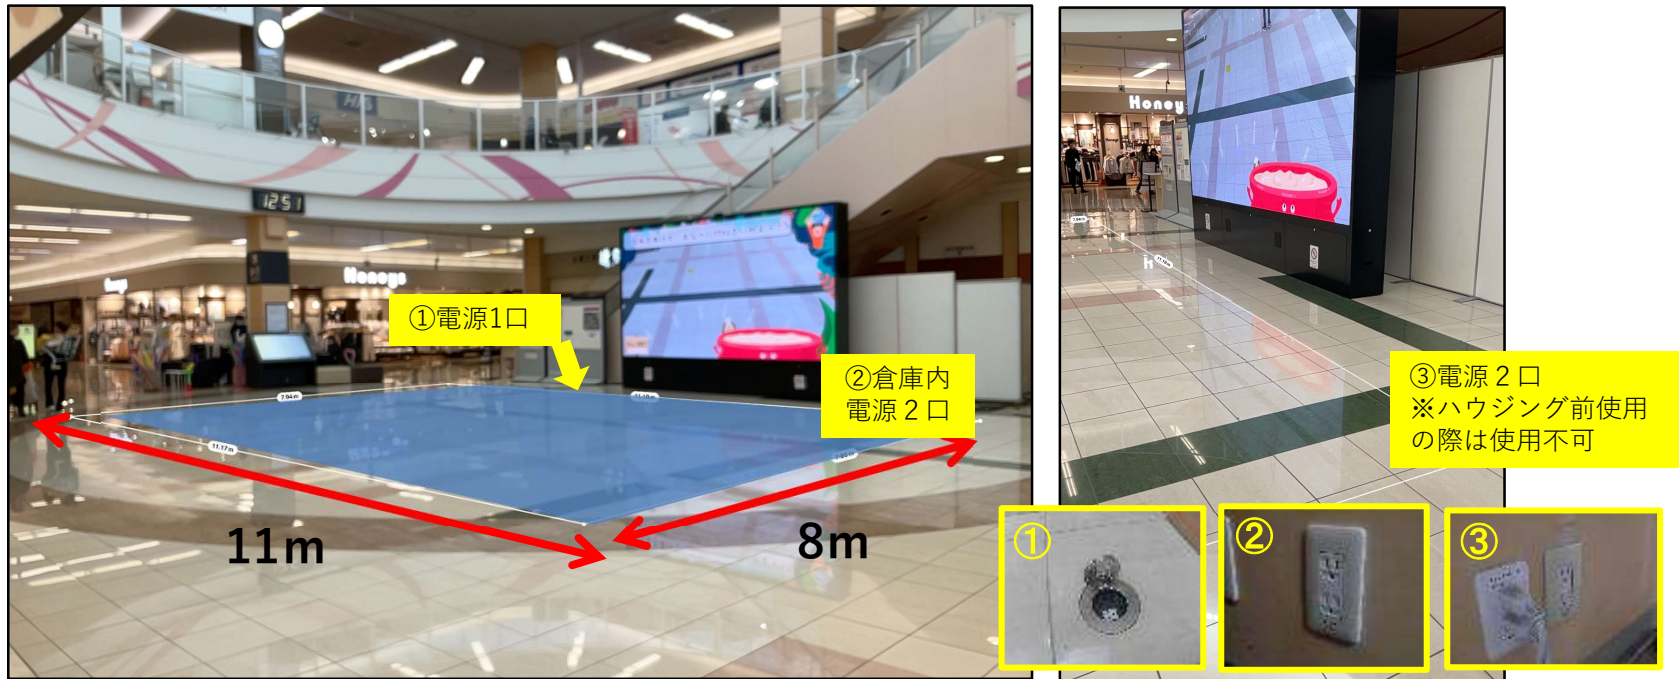

※別途全催事必須料金

- ・電気代500円/日
- ・告知代3,000円または5,000円(開始1週間～終了までHP/アプリ、サイネージ、館内にて告知)

AEON TOWN 貸出備品一覧（業者さま用）

備品	金額（税抜）	備考
長机	1,000円/1台	サイズ：W180×D60
椅子	200円/1脚	
ポールパーテーション	500円/1本	
コーン	100円/1本	
バー	100円/1本	
L字スタンド	500円/1台	
パーテーション（3×6サイズ）	1,000円/1台	サイズ：H180×W90
両替	500円	
ゴミ処理	500円	

※料金は1開催での価格となります。

※長期開催の場合は別途料金をいただく場合がございます。

※備品は数に限りがございます。希望数をご用意できない場合がございますのであらかじめご了承ください。

AEON TOWN ①セントラルコート全区画

平日 (税別)	土日祝繁忙期 (税別)	使用可能 サイズ (m)	面積	電源	備考
70,000円	140,000円	11.2×8	88㎡	3カ所	※使用例：ライブ、物産展、大型物販催事等 ・エスカレータ昇降口でのお声かけ禁止。 ・インフォメーションマップ前は使用禁止。 ・タッチパネル式サイネージ、インフォメーションボード前に什器の展開禁止。

AEON TOWN ②セントラルコート柱周り 左

平日 (税別)	土日祝繁忙 期 (税別)	使用可能 サイズ (m)	面積	電源	備考
35,000円	70,000円	2 × 3.6	7.2㎡	1カ所	使用例：ウォーターサーバー、モバイル、企業PR、 サンプリング <ul style="list-style-type: none"> ・エスカレータ昇降口でのお声かけ禁止。 ・シャッターライン下什器等展開不可。 ・エスカレータ昇降口でのお声かけ禁止 ・使用範囲を過度にはみ出してのお声かけ禁止。

AEON TOWN ③セントラルコート柱周り 右

平日 (税別)	土日祝繁忙期 (税別)	使用可能 サイズ (m)	面積	電源	備考
35,000円	70,000円	2.4×3	7.2㎡	1カ所	※使用例：食物販、企業PR、サンプリング等 ・シャッターライン下、防火扉付近、什器等展開不可。 ・サンマルク入口へ繋がる導線を防ぐのは不可。 ・スペース外から過度にはみ出してのお声がけ禁止。

AEON TOWN ④サウスコート全面