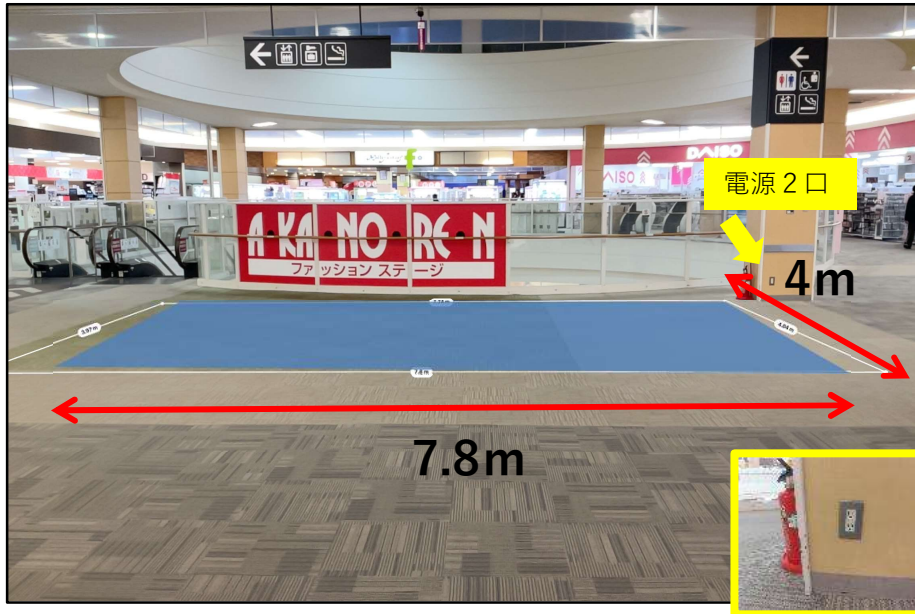

AEON TOWN ②セントラルコート柱周り 左

平日 (税別)	土日祝繁忙 期 (税別)	使用可能 サイズ (m)	面積	電源	備考
35,000円	70,000円	2 × 3.6	7.2㎡	1カ所	使用例：ウォーターサーバー、モバイル、企業PR、 サンプリング <ul style="list-style-type: none"> ・エスカレータ昇降口でのお声かけ禁止。 ・シャッターライン下什器等展開不可。 ・エスカレータ昇降口でのお声かけ禁止 ・使用範囲を過度にはみ出してのお声かけ禁止。

AEON TOWN ③セントラルコート柱周り 右

平日 (税別)	土日祝繁忙期 (税別)	使用可能 サイズ (m)	面積	電源	備考
35,000円	70,000円	2.4×3	7.2㎡	1カ所	※使用例：食物販、企業PR、サンプリング等 ・シャッターライン下、防火扉付近、什器等展開不可。 ・サンマルク入口へ繋がる導線を防ぐのは不可。 ・スペース外から過度にはみ出してのお声がけ禁止。

AEON TOWN ④サウスコート全面

平日 (税別)	土日祝繁忙期 (税別)	使用可能 サイズ (m)	面積	電源	備考
50,000円	100,000円	11×6	66㎡	2カ所	使用例：物産展、物販催事等 ・消火栓前、什器等展開不可。 ・エスカレータ昇降口でのお声かけ禁止

AEON TOWN ⑥ウエルシア隣

平日 (税別)	土日祝繁忙期 (税別)	使用可能 サイズ (m)	面積	電源	備考
35,000円	70,000円	2×4.8	9.6㎡	1カ所	使用例：食物販、企業PR、サンプリング等 ・消化栓付近は什器の展開不可。 ・指定エリア外から過度にはみ出してのお声がけ禁止。

AEON TOWN ⑪サウスコート吹き抜け

平日 (税別)	土日祝繁忙期 (税別)	使用可能 サイズ (m)	面積	電源	備考
50,000円	100,000円	4×7.8	31㎡	1カ所	使用例：企業PR、サンプリング等 ・シャッターライン下、什器等展開不可。 ・エスカレーター前での声掛け禁止。