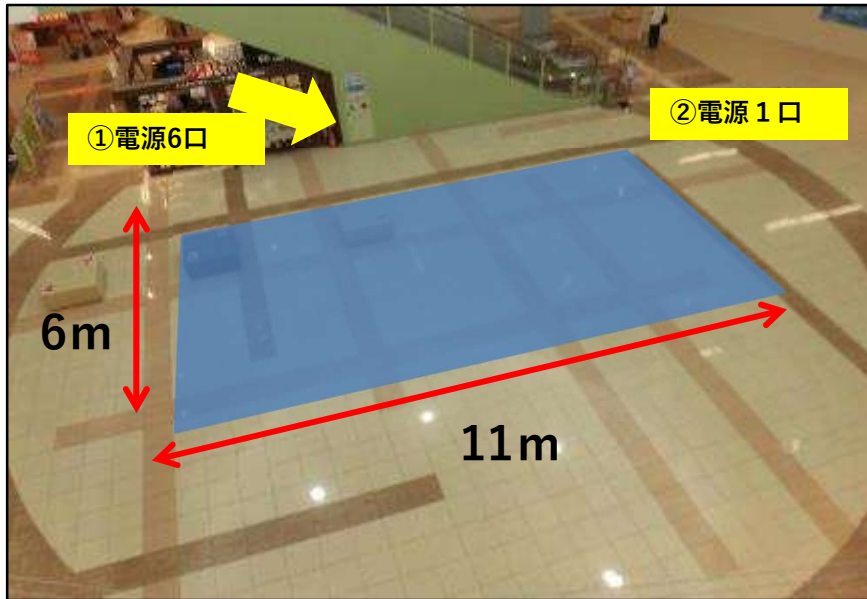

※料金は1開催での価格となります。

※長期開催の場合は別途料金をいただく場合がございます。

※備品は数に限りがございます。希望数をご用意できない場合がございますのであらかじめご了承ください。

AEON TOWN ①セントラルコート全区画

平日 (税別)	土日祝繁忙期 (税別)	使用可能 サイズ (m)	面積	電源	備考
70,000円	140,000円	11.2×8	88㎡	3カ所	※使用例：ライブ、物産展、大型物販催事等 ・エスカレータ昇降口でのお声かけ禁止。 ・インフォメーションマップ前は使用禁止。 ・タッチパネル式サイネージ、インフォメーションボード前に什器の展開禁止。

AEON TOWN ②セントラルコート柱周り 左

平日 (税別)	土日祝繁忙 期 (税別)	使用可能 サイズ (m)	面積	電源	備考
35,000円	70,000円	2 × 3.6	7.2㎡	1カ所	使用例：ウォーターサーバー、モバイル、企業PR、 サンプリング <ul style="list-style-type: none"> ・エスカレータ昇降口でのお声かけ禁止。 ・シャッターライン下什器等展開不可。 ・エスカレータ昇降口でのお声かけ禁止 ・使用範囲を過度にはみ出してのお声かけ禁止。

AEON TOWN ③セントラルコート柱周り 右

平日 (税別)	土日祝繁忙期 (税別)	使用可能 サイズ (m)	面積	電源	備考
35,000円	70,000円	2.4×3	7.2㎡	1カ所	※使用例：食物販、企業PR、サンプリング等 ・シャッターライン下、防火扉付近、什器等展開不可。 ・サンマルク入口へ繋がる導線を防ぐのは不可。 ・スペース外から過度にはみ出してのお声がけ禁止。

AEON TOWN ④サウスコート全面