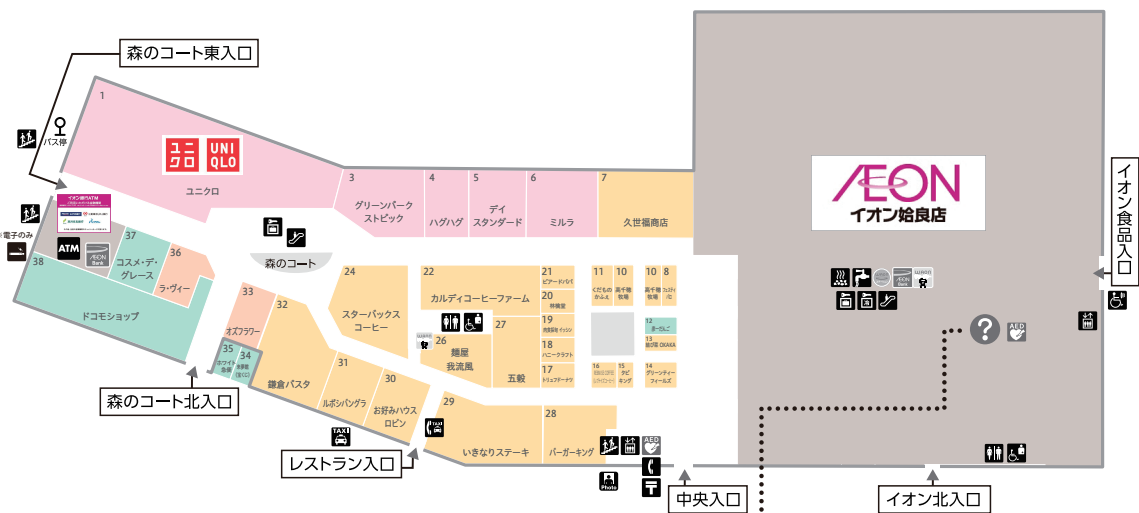

- | | | | | | | |
|-----------------|--------|--------------|--------------|---------------|--------------|--------------------------|
| WAON
チャージヤ | エレベーター | エスカレーター | 階段 | 無料
コインロッカー | 郵便ポスト | 自動体外式除動器
(心臓停止時の救命装置) |
| 公衆電話 | 証明写真機 | 無料
冷蔵ロッカー | イオン銀行
ATM | タクシー
のりば | タクシー
呼出電話 | 電子たばこ
専用喫煙所 |
| 車いす用
インターフォン | トイレ | 多機能トイレ | こども
トイレ | 赤ちゃん
ルーム | ATM
コーナー | |