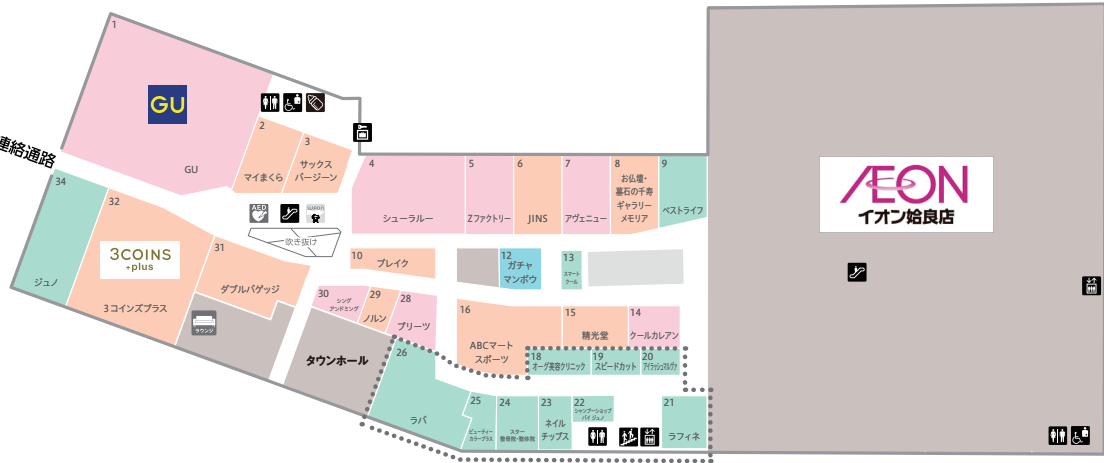

東西連絡通路

- WAON チャージャー
- エレベーター
- エスカレーター
- 階段
- 自動体外式除細動器 (心臓停止時の救命装置)
- イオン ラウンジ
- 無料 コインロッカー
- トイレ
- 多機能トイレ
- 赤ちゃん ルーム
- モール インフォメーション