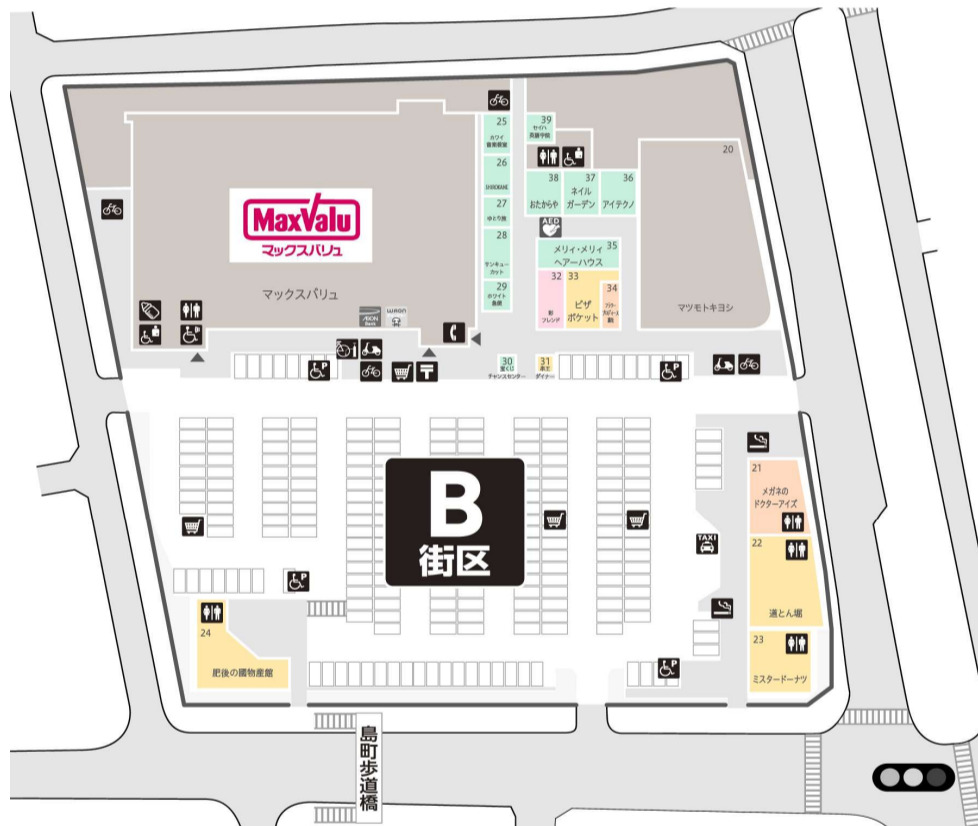

- 身障者用 駐車スペース
- 自転車 置き場
- バイク 置き場
- 郵便 ポスト
- トイレ
- 専門店内 トイレ
- 車イス用 インターフォン
- 自転車 空気入れ
- 赤ちゃん ルーム
- 専門店内 車イス用トイレ
- 多機能 トイレ
- 専門店内 多機能トイレ
- AED 自動体外式除細動器 (心臓停止時の救命装置)
- カート 置き場
- 公衆電話
- 喫煙所
- TAXI タクシー のりば
- イオン銀行 ATM
- WAON チャージャー