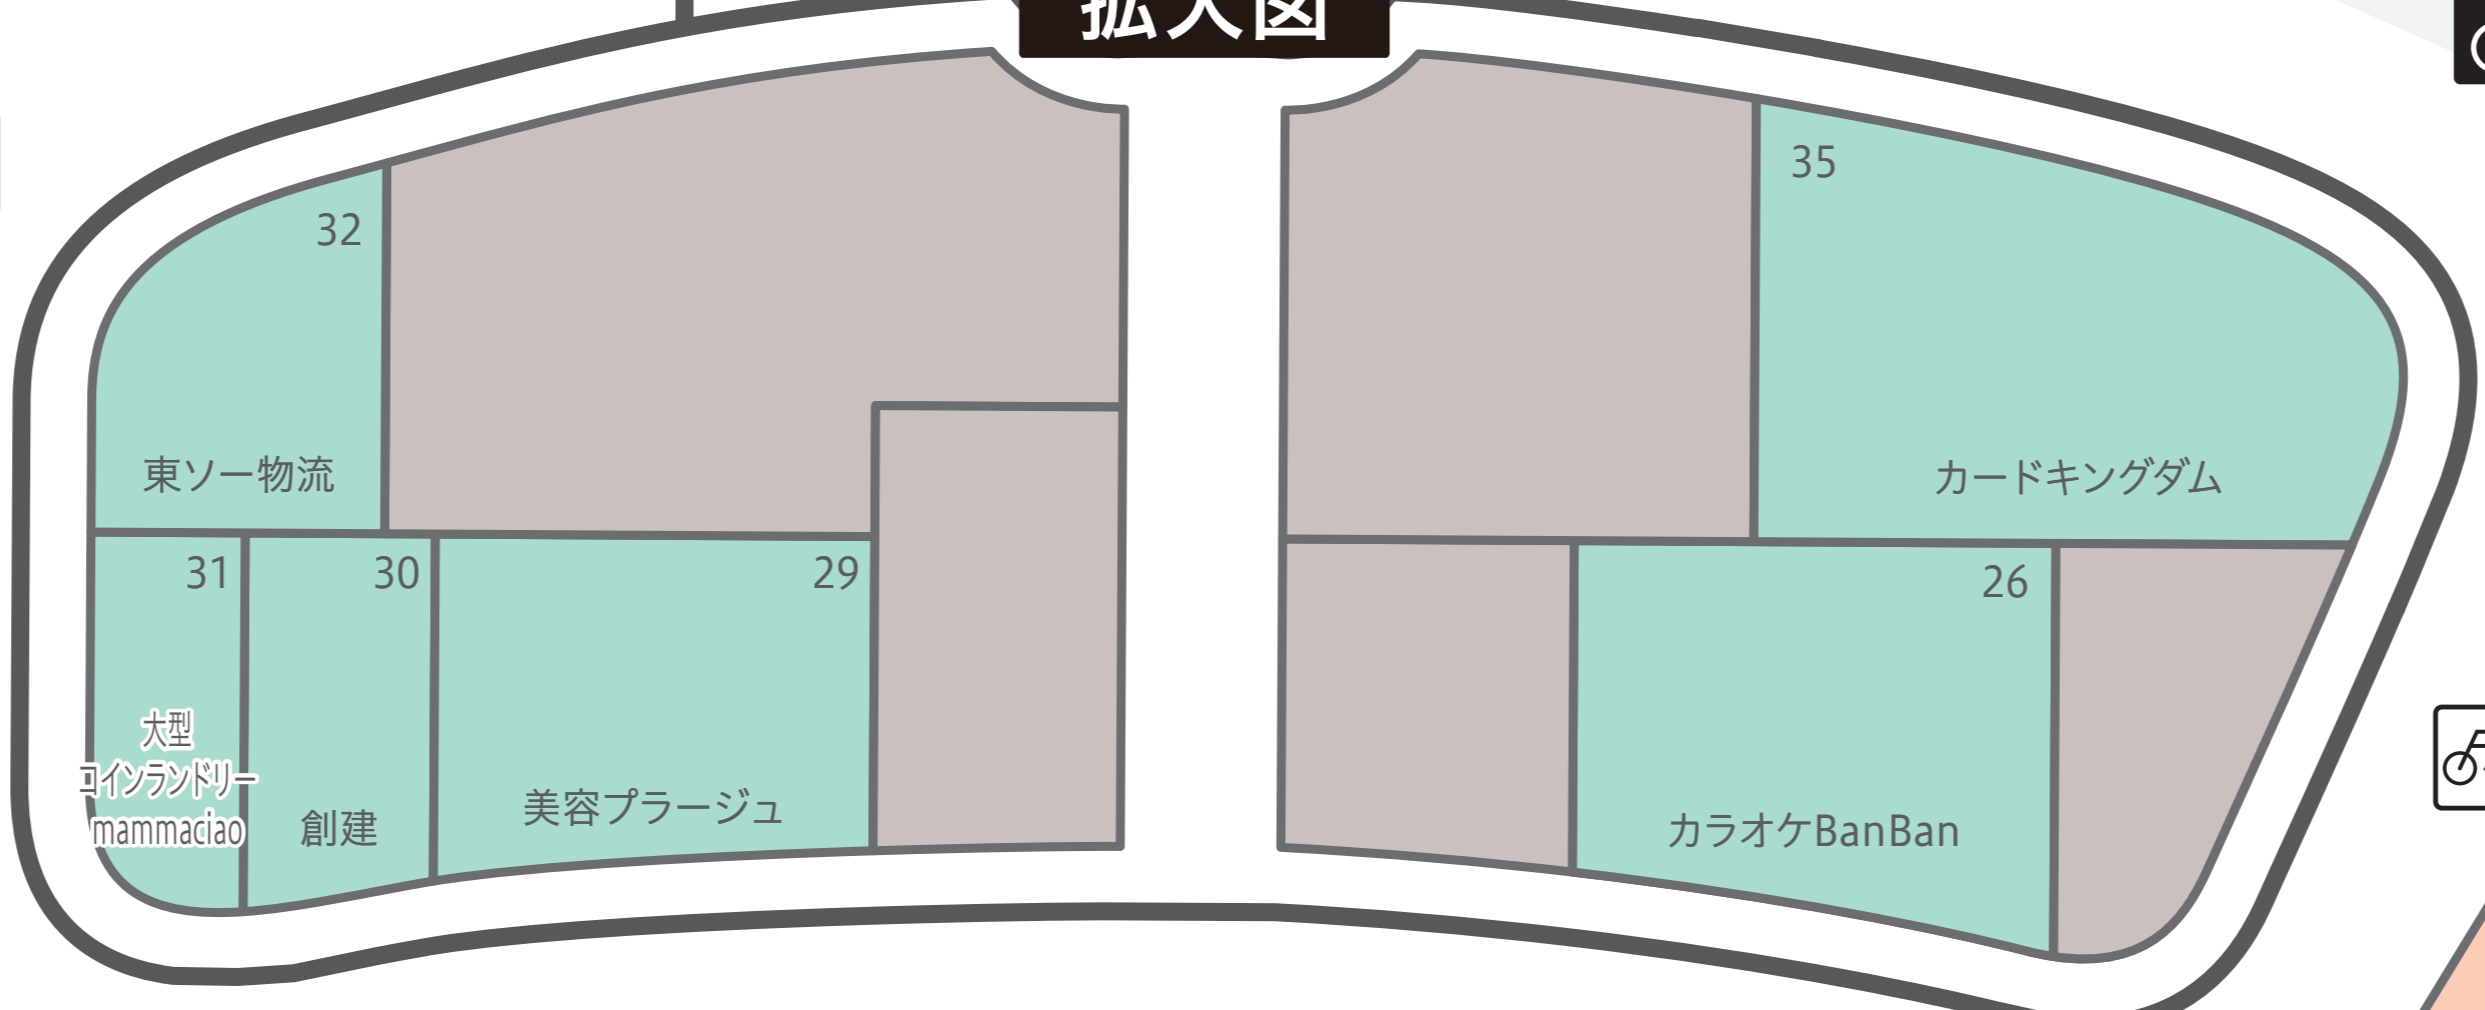

- 20 カードキングダム
- 21 カードキングダム
- 22 釣具買取専門店 イチヨシマル

**拡大図**

**拡大図**

- 化粧室
- みんなのトイレ
- 赤ちゃん休憩室
- 自動販売機
- 喫煙室・喫煙コーナー
- バス乗り場
- 身障者駐車スペース
- 自転車置場
- バイク置場
- AED
- WAON チャージャー
- 公衆電話
- 郵便ポスト

「家電から快適住空間」eトータルコーディネート提案する店  
**家電住まいる館 YAMADA 新南陽店**