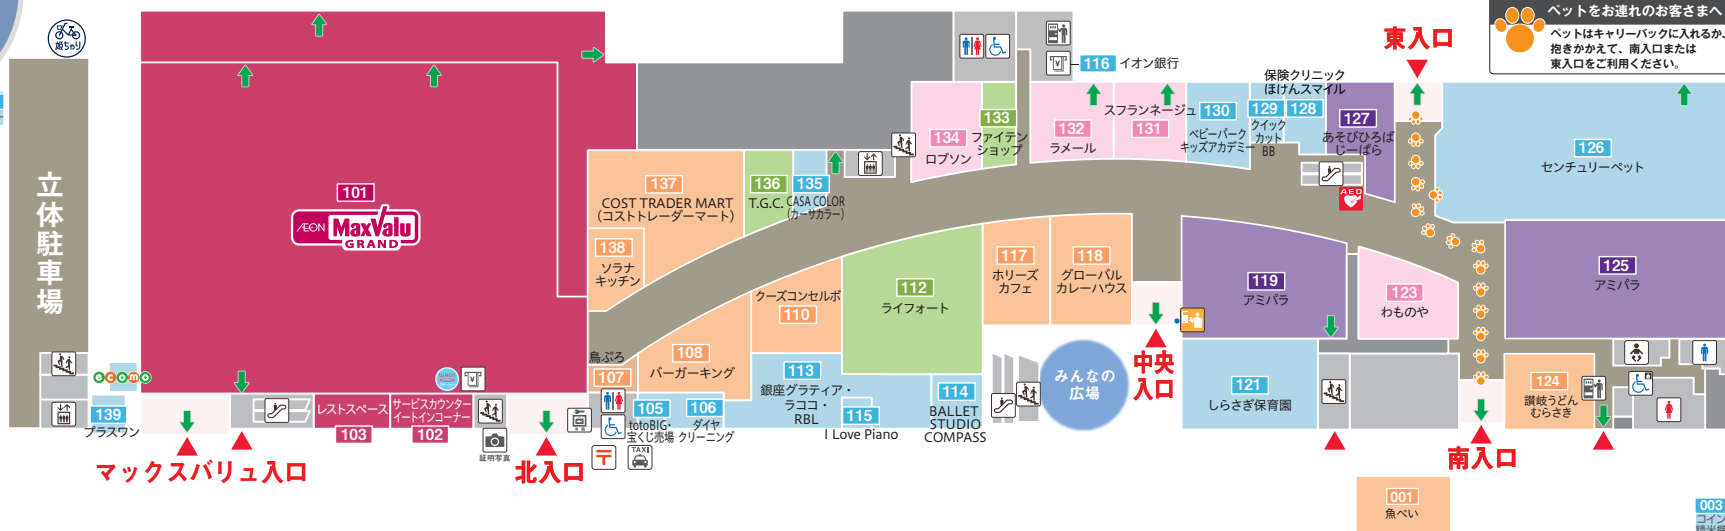

1F

みんなの笑顔が集う
グルメ&食品&ファッションのフロア

※ → 避難経路
ペットをお連れのお客さまへ
ペットはキャリーバックに入れるか、抱きかかえて、南入口または東入口をご利用ください。

FASHION

ファッション
アパレル和装 等

123	和装	わものや	240-8170
131	レディス	スフランネージュ	288-2858
132	レディス	ラメール	288-8839
134	レディス	ロブソン	240-7898

GOODS

グッズ
アクセサリ/化粧品/インテリア/生活雑貨/ホビー/時計/手芸 等

112	ドラッグストア	ライフオート	282-2055
133	健康グッズ	ファイテンショップ	280-3813
136	メガネ	T.G.C.	289-4150

SUPERMARKET

スーパーマーケット
スーパーマーケット

101	スーパーマーケット	マックスバリュ グランド	289-9000
102	サービスカウンター・イートインコーナー		
103	レストスペース		

※飲食専門店の開店時間・ラストオーダーは店舗により異なります。
※一部の店舗では営業時間・休休日異なります。

P 駐車場
約 **820** 台
〈ご利用時間〉 **6:00~24:00** ※南ゲートは22:00までご利用可能です。

駐車場Aエリアに限り
22:00以降は閉鎖致します

駐車場
約 **430** 台

入庫後 最初の2時間無料
更にイオンタウン姫路内マックスバリュを含む専門店で
500円以上お買上げ(合算不可)のお客さまは
駐車券ご提示で+2時間 ※合計最大4時間まで無料

2F

新たな自分が発見できる
ホビー&カルチャー&ファッションのフロア

※ → 避難経路

- 化粧室
- 子供トイレ
- みんなのトイレ(トイレ別前)
- みんなのトイレ
- 赤ちゃんルーム
- 喫煙所・喫煙コーナー
- タクシー乗場
- エレベーター
- エスカレーター
- 階段
- 駐車場事前精算機
- 自動販売機コーナー
- コインロッカー
- 冷蔵ロッカー
- ATM
- WAONチャージャー
- 郵便ポスト
- AED(自動体外式除細動器)
- 古紙リサイクルポイントシステムエコモ
- 姫路コミュニティサイクル(炬ちゃり)