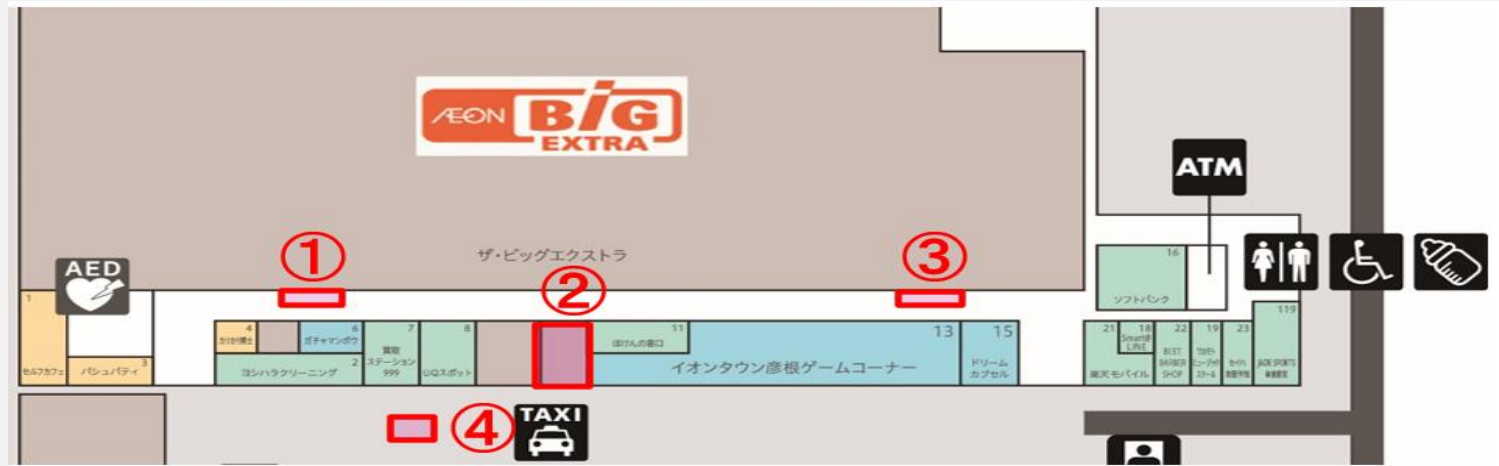

ショッピングセンター全体図

化粧室

多目的トイレ

AED(自動体外式除細動器)

タクシーのりば

ATMコーナー

赤ちゃんルーム

証明写真機

イベントスペース 基本情報

場所	面積	コンセント	備考
① ガチャマンボウ前通路	10.12㎡	有	西入口付近 物販・サービス業種におすすめ
② ビッグエクストラ レジ前	51.12㎡	有	イベント・展示におすすめ※奥に小部屋あり
③ ゲームコーナー前通路	10.12㎡	有	東入口付近 物販・サービス業種におすすめ
④ タクシー看板前	13.20㎡	無	西入口付近 キッチンカー等催事に最適

イベントスペース 料金表

No	場所	利用料金(税抜)		水道光熱費・デジタル サイネージ代(税抜)
		平日	土日祝	一律
①	ガチャマンボウ前通路	22,000円/日	40,000円/日	1,500円/日
②	ビッグエクストラ レジ前			
③	ゲームコーナー前通路	5,000円/日	8,000円/日	
④	タクシー看板前			
		(食物販) 5,000円/日	(食物販) 8,000円/日	

※ 料金は税抜価格です

①ガチャマンボウ前通路

西入口の近く、食品催事や
サービス業種催事を中心に開催

②ビッグエクストラ レジ前

イベント開催や食品・サービス業種
の催事を中心に開催

③ゲームコーナー前通路

東入口の近く、食品催事や
サービス業種催事を中心に開催

④タクシー看板前

西入口の近く、主にキッチンカーの
催事に使用いただけます

お問い合わせ