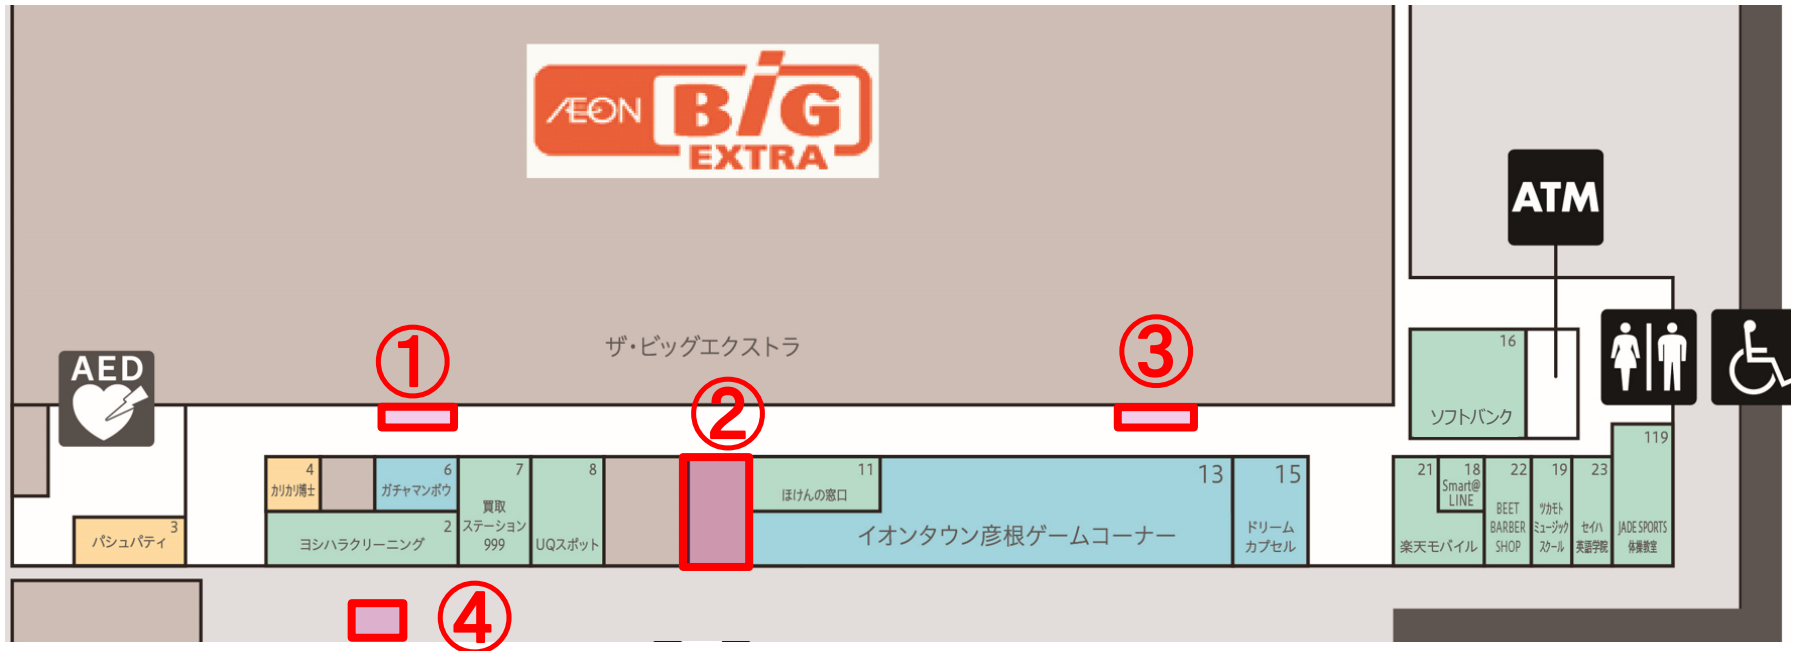

イオンタウン彦根 イベントスペースのご案内

ショッピングセンター概要

- 開店日 : 2013年 10月 23日
- 所在地 : 滋賀県彦根市古沢町255番1
- 店舗数 : ザ・ビッグエクストラと24の専門店
- 敷地面積 : 39,395m²
- 駐車台数 : 600台
- 営業時間 : 9:00~22:00 (各店舗により異なります)
- 来館客数 : 平日約2,500人 土日約5,500人

ショッピングセンター周辺図

イベントスペース 基本情報

場所	面積	コンセント	備考
① ガチャマンボウ前通路	10.12㎡	有	西入口付近 物販・サービス業種におすすめ
② ビッグエクストラ レジ前	51.12㎡	有	イベント・展示におすすめ※奥に小部屋あり
③ ゲームコーナー前通路	10.12㎡	有	東入口付近 物販・サービス業種におすすめ
④ タクシー看板前	13.20㎡	無	西入口付近 キッチンカー等催事に最適

イベントスペース 料金表

場所	使用料金		水道光熱費
	会場使用料金		デジタルサイネージ料金
	平日	土日祝	一律
① ガチャマンボウ前通路	22,000円/日	40,000円/日	1,500円/日
② ビッグエクストラ レジ前			
③ ゲームコーナー前通路			
④ タクシー看板前	3,000円/日	4,000円/日	

※ 料金は税抜価格です

①ガチャマンボウ前通路

西入口の近く、食品催事や
サービス業種催事を中心に開催

②ビッグエクストラ レジ前

イベント開催や食品・サービス業種
の催事を中心に開催

③ゲームコーナー前通路

東入口の近く、食品催事や
サービス業種催事を中心に開催

④タクシー看板前

西入口の近く、主にキッチンカーの
催事に使用いただけます

お問い合わせ

企業さまの商品販売やフリーマーケットや
サークルの作品発表などのご利用も可能でございます。
ご相談・お申込みをお待ちしております。