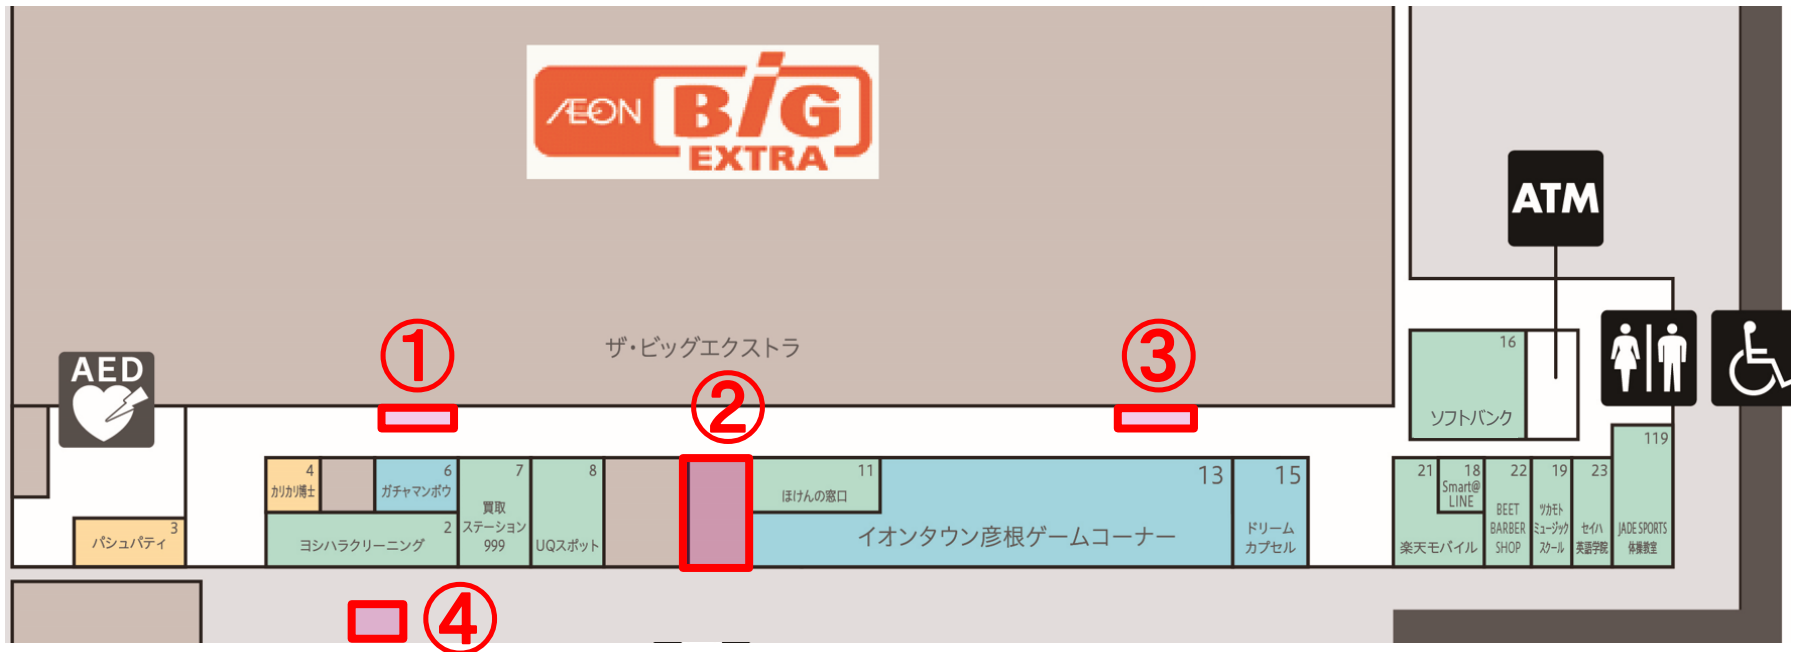

イオンタウン彦根 イベントスペースのご案内

ショッピングセンター概要

- 開店日 : 2013年 10月 23日
- 所在地 : 滋賀県彦根市古沢町255番1
- 店舗数 : ザ・ビッグエクストラと24の専門店
- 敷地面積 : 39,395m²
- 駐車台数 : 600台
- 営業時間 : 9:00~22:00 (各店舗により異なります)
- 来館客数 : 平日約2,500人 土日約5,500人

ショッピングセンター周辺図

イベントスペース 基本情報

場所	面積	コンセント	備考
① ガチャマンボウ前通路	10.12㎡	有	西入口付近 物販・サービス業種におすすめ
② ビッグエクストラ レジ前	51.12㎡	有	イベント・展示におすすめ※奥に小部屋あり
③ ゲームコーナー前通路	10.12㎡	有	東入口付近 物販・サービス業種におすすめ
④ タクシー看板前	13.20㎡	無	西入口付近 キッチンカー等催事に最適

イベントスペース 料金表

場所	使用料金		水道光熱費
	会場使用料金		デジタルサイネージ料金
	平日	土日祝	一律
① ガチャマンボウ前通路	22,000円/日	40,000円/日	1,500円/日
② ビッグエクストラ レジ前			
③ ゲームコーナー前通路			
④ タクシー看板前	3,000円/日	4,000円/日	

※ 料金は税抜価格です

①ガチャマンボウ前通路

西入口の近く、食品催事や
サービス業種催事を中心に開催

②ビッグエクストラ レジ前

イベント開催や食品・サービス業種
の催事を中心に開催

③ゲームコーナー前通路

東入口の近く、食品催事や
サービス業種催事を中心に開催

④タクシー看板前

西入口の近く、主にキッチンカーの
催事に使用いただけます

お問い合わせ

企業さまの商品販売やフリーマーケットや
サークルの作品発表などのご利用も可能でございます。
ご相談・お申込みをお待ちしております。