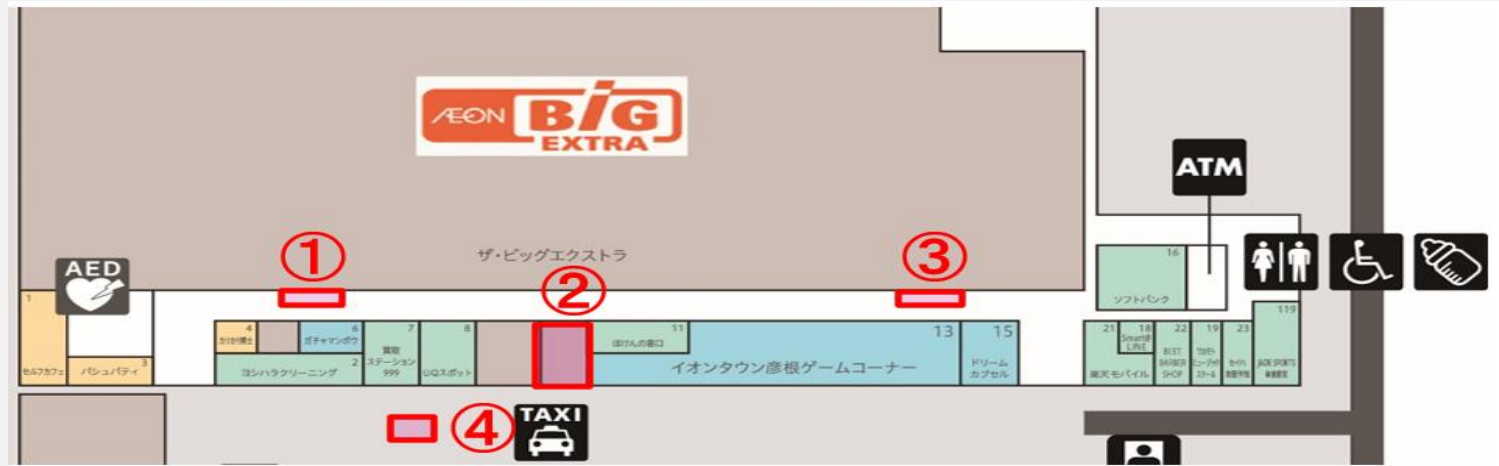

# ショッピングセンター周辺図

# ショッピングセンター全体図

-  化粧室
  多目的トイレ
  AED(自動体外式除細動器)
  タクシーのりば
-  ATMコーナー
  赤ちゃんルーム
  証明写真機

# イベントスペース 基本情報

場所	面積	コンセント	備考
① ガチャマンボウ前通路	10.12㎡	有	西入口付近 物販・サービス業種におすすめ
② ビッグエクストラ レジ前	51.12㎡	有	イベント・展示におすすめ※奥に小部屋あり
③ ゲームコーナー前通路	10.12㎡	有	東入口付近 物販・サービス業種におすすめ
④ タクシー看板前	13.20㎡	無	西入口付近 キッチンカー等催事に最適

# イベントスペース 料金表

No	場所	利用料金(税抜)		水道光熱費・デジタル サイネージ代(税抜)
		平日	土日祝	一律
①	ガチャマンボウ前通路	22,000円/日	40,000円/日	1,500円/日
②	ビッグエクストラ レジ前			
③	ゲームコーナー前通路	5,000円/日	8,000円/日	
④	タクシー看板前			
		(食物販) 5,000円/日	(食物販) 8,000円/日	