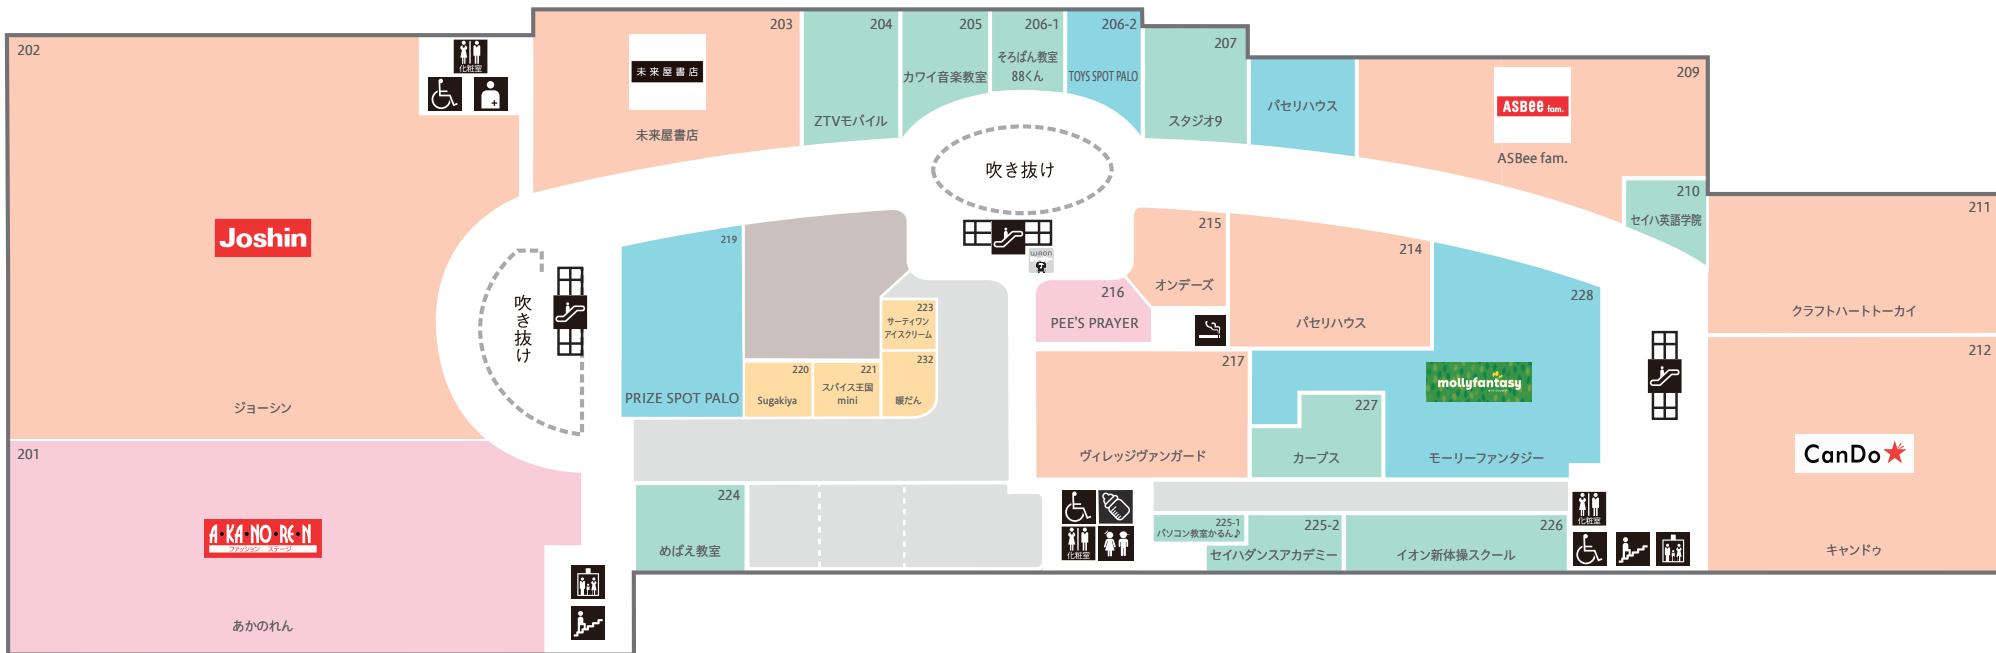

- | | | | | | | | | | |
|------------|------------------|-------------|---------------|-------|---------------|----------|--------------|-------------|-----------|
| 化粧室 | こどもトイレ | ハンディフォン・車イス | タクシーのりば | 郵便ポスト | 津市コミュニティバス停留所 | ご意見承りBOX | モールインフォメーション | リサイクル回収ボックス | 無料コインロッカー |
| 多機能トイレ | 無料冷蔵ロッカー | 公衆電話 | 車いす専用駐車場 | 車寄せ | 証明写真 | お返事ボード | エレベーター | 精米機 | ATMコーナー |
| オストメイト用の施設 | マックスバリュサービスカウンター | エスカレーター | EV電気自動車充電スタンド | 駐輪場 | AED自動体外式除細動器 | 階段 | 喫煙室 | | |

- | | | | | | | | |
|--|---------|--|-------------|--|--------|--|----------------|
| | 化粧室 | | こどもトイレ | | エレベーター | | WAON
チャージャー |
| | 多機能トイレ | | 赤ちゃん
休憩室 | | 階段 | | オストメイト用
の施設 |
| | エスカレーター | | 喫煙室 | | | | |