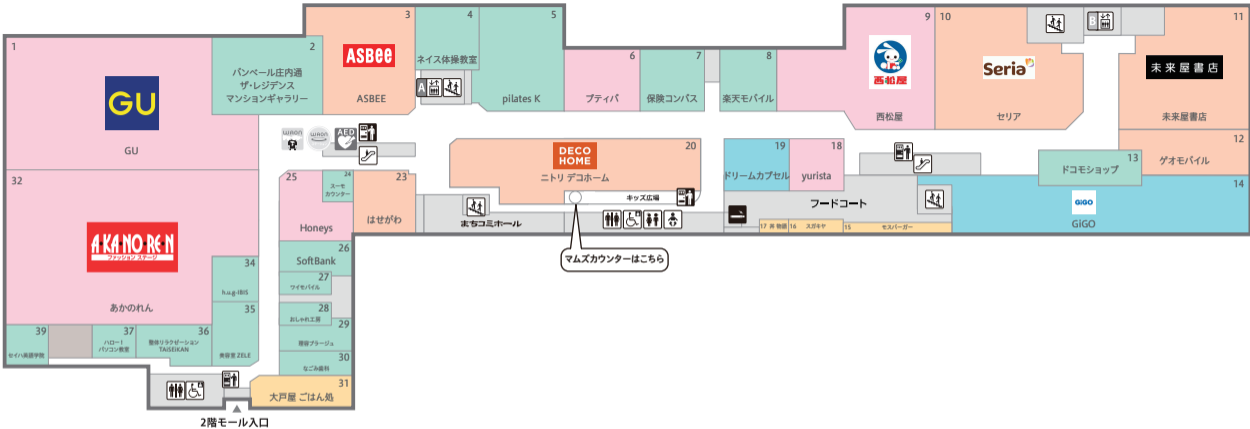

エスカレーター

コインロッカー

コピー機

階段

自動販売機コーナー

WAONチャージャー

喫煙所

赤ちゃんルーム

AED(自動体外式除細動器)

エレベーター

化粧室

赤ちゃんルーム

エスカレーター

みんなのトイレ(オストメイト対応)

WAONチャージャー

階段