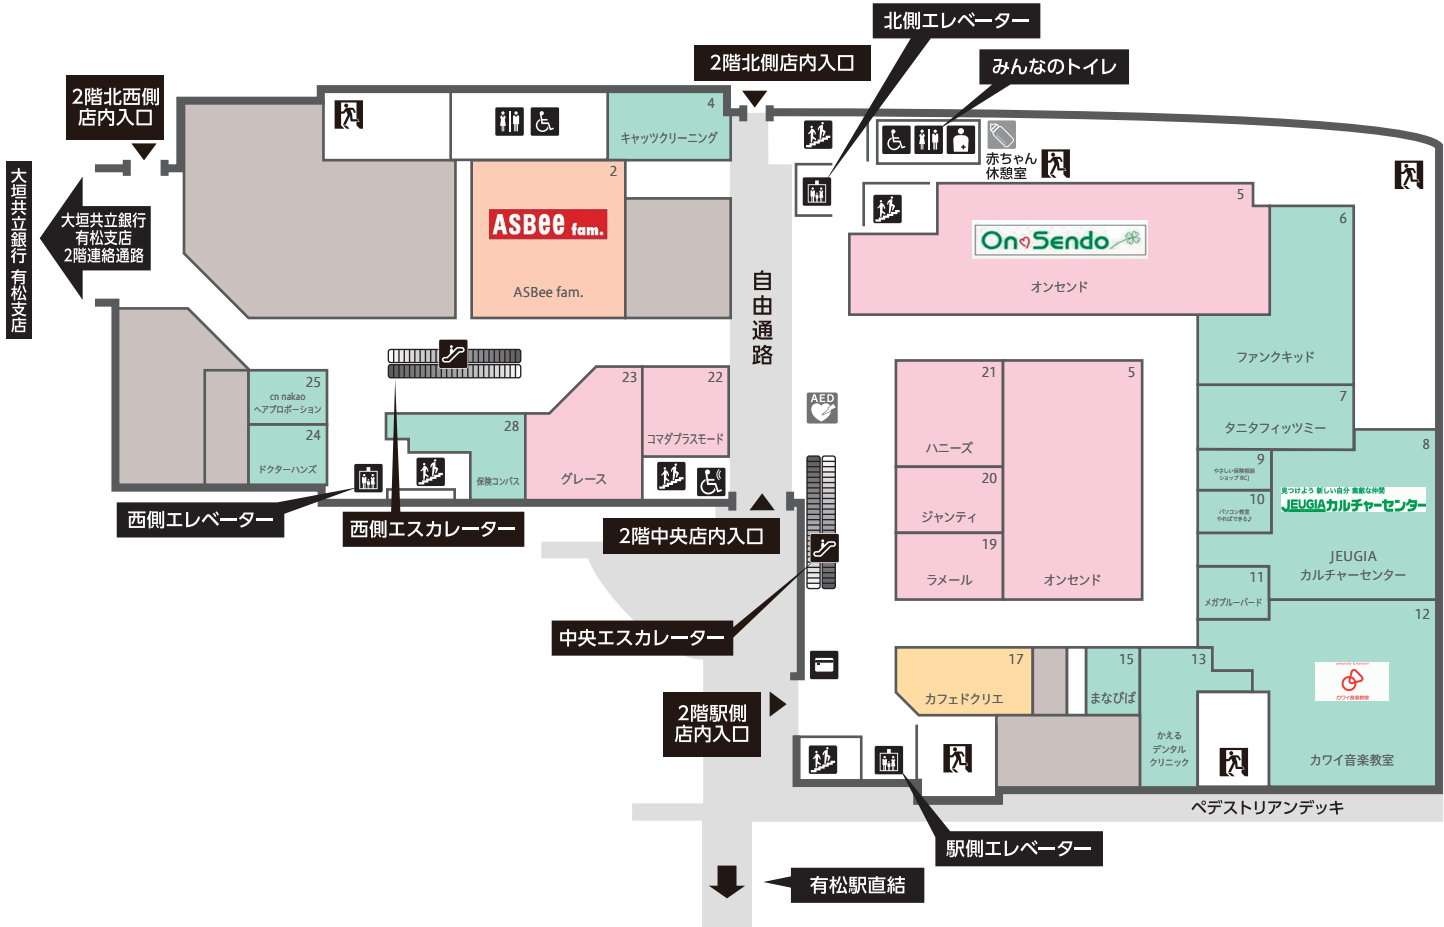

**フロアガイド  
便利な  
マークの  
ご案内**

-  エレベーター
-  エスカレーター
-  ハンディフォン  
車イス
-  アルカリイオン水  
売場
-  ハンディキャップを  
お持ちのお客様の  
為の施設
-  オストメイト用の  
施設
-  タクシーのりば
-  駐輪場
-  ATMコーナー
-  マックスバリュ  
サービスカウンター
-  階段
-  非常口
-  カート置場
-  氷・  
ドライパウダー
-  化粧室
-  赤ちゃん休憩室
-  公衆電話
-  AED(自動  
体外式除細動器)

**フロアガイド  
便利な  
マークの  
ご案内**

-  エレベーター
-  エスカレーター
-  ハンディフォン車イス
-  アルカリイオン水売場
-  ハンディキャップをお持ちのお客様のための施設
-  オストメイト用の施設
-  タクシーのりば
-  駐輪場
-  ATMコーナー
-  マックスバリュサービスカウンター
-  階段
-  非常口
-  カート置場
-  氷・ドライパウダー
-  化粧室
-  赤ちゃん休憩室
-  公衆電話
-  AED(自動体外式除細動器)

**フロアガイド  
便利な  
マークの  
ご案内**

- |                  |         |            |            |                        |            |         |      |                |
|------------------|---------|------------|------------|------------------------|------------|---------|------|----------------|
| エレベーター           | エスカレーター | ハンディフォン車イス | アルカリイオン水売場 | ハンディキャップをお持ちのお客様のための施設 | オストメイト用の施設 | タクシーのリバ | 駐輪場  | ATMコーナー        |
| マックスバリュサービスカウンター | 階段      | 非常口        | カート置場      | 氷・ドライパウダー              | 化粧室        | 赤ちゃん休憩室 | 公衆電話 | AED(自動体外式除細動器) |