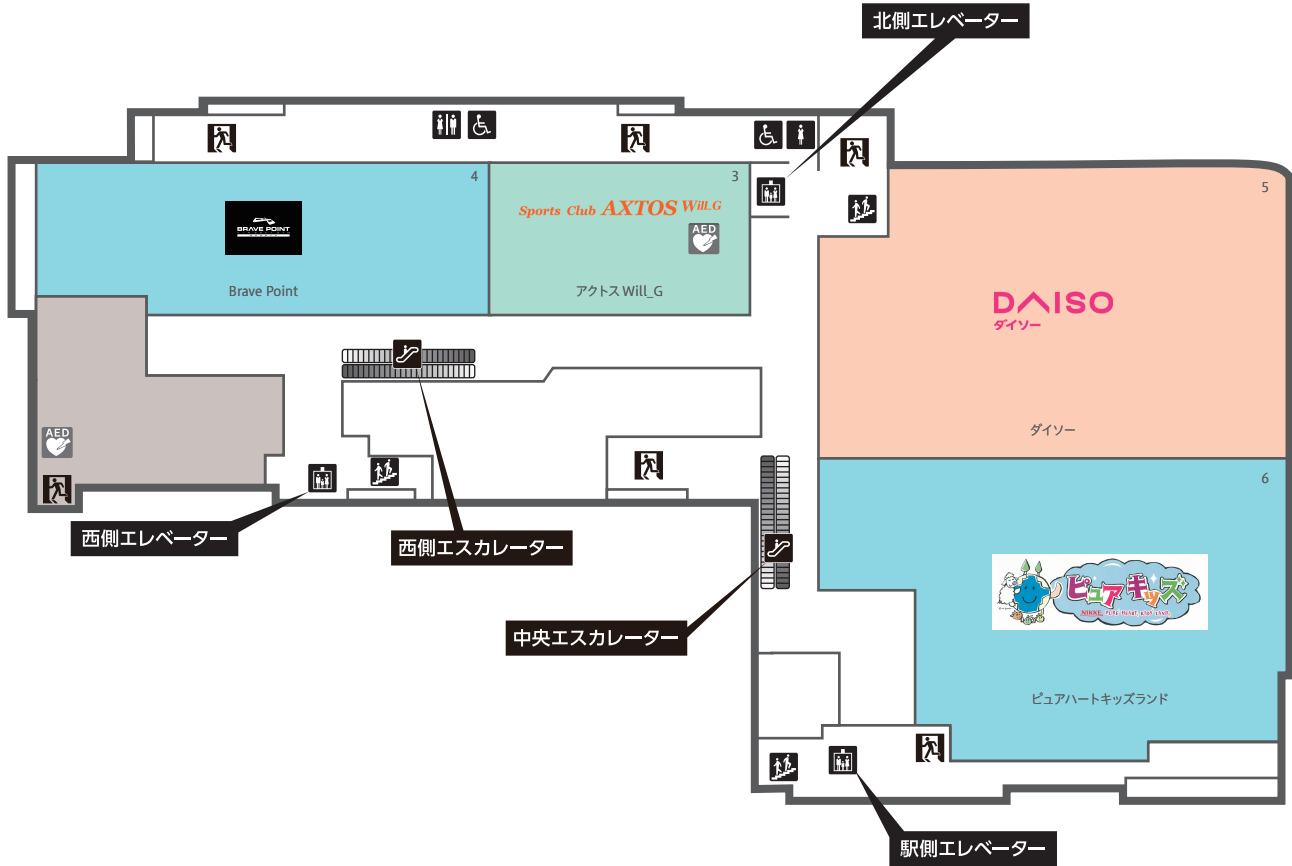

**フロアガイド  
便利な  
マークの  
ご案内**

-  エレベーター
-  エスカレーター
-  ハンディフォン  
車イス
-  アルカリイオン水  
売場
-  ハンディキャップを  
お持ちのお客様の  
為の施設
-  オストメイト用の  
施設
-  タクシーのりば
-  駐輪場
-  ATMコーナー
-  マックスバリュ  
サービスカウンター
-  階段
-  非常口
-  カート置場
-  氷・  
ドライパウダー
-  化粧室
-  赤ちゃん休憩室
-  公衆電話
-  AED(自動  
体外式除細動器)

**フロアガイド  
便利な  
マークの  
ご案内**

-  エレベーター
-  エスカレーター
-  ハンディフォン車イス
-  アルカリイオン水売場
-  ハンディキャップをお持ちのお客様のための施設
-  オストメイト用の施設
-  タクシーのりば
-  駐輪場
-  ATMコーナー
-  マックスバリュサービスカウンター
-  階段
-  非常口
-  カート置場
-  氷・ドライパウダー
-  化粧室
-  赤ちゃん休憩室
-  公衆電話
-  AED(自動体外式除細動器)

**フロアガイド  
便利な  
マークの  
ご案内**

- |                  |         |            |            |                        |            |         |      |                |
|------------------|---------|------------|------------|------------------------|------------|---------|------|----------------|
| エレベーター           | エスカレーター | ハンディフォン車イス | アルカリイオン水売場 | ハンディキャップをお持ちのお客様のための施設 | オストメイト用の施設 | タクシーのリバ | 駐輪場  | ATMコーナー        |
| マックスバリュサービスカウンター | 階段      | 非常口        | カート置場      | 氷・ドライパウダー              | 化粧室        | 赤ちゃん休憩室 | 公衆電話 | AED(自動体外式除細動器) |