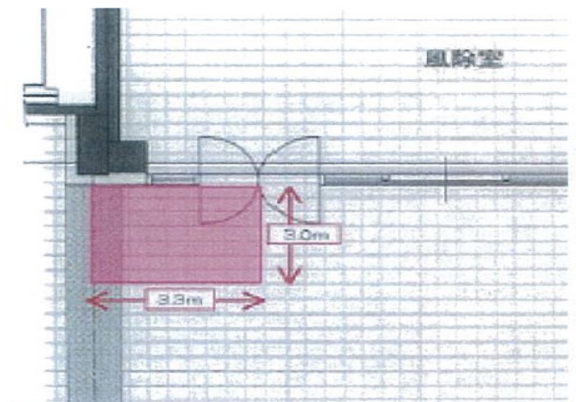

スペース詳細 ② 1階中央出入口横

区画名称	1F中央入口横
面積	9.9m²
賃料(参考価格)	
土日祝	40,000円(税別)／日
平日	20,000円(税別)／日
	または歩合制

◆備考

イオンタウン大垣中央入口に直結するスペースです。

マックスバリュ連絡通路前に位置し小スペースですが、人通りの一番多いスペースです。

- ・使用可能人数 10名程度
- ・使用可能電源 15A×2口
- ・主な使用用途 商品プロモーション、パネル展示、相談会など