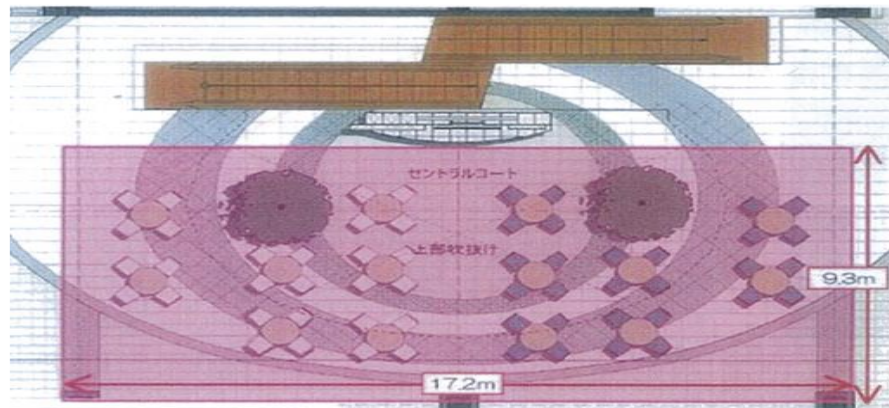

スペース詳細 ① 1階セントラルコート

区画名称	1Fセントラルコート
面積	159.96㎡
賃料(参考価格)	
土日祝	80,000円(税別)／日
平日	50,000円(税別)／日
	または歩合制

◆備考

イオンタウン大垣のメインイベントスペース。スペースは一番広く、ショーや音楽など大型イベントも可能。マックスバリュ連絡通路の横に位置します。

- ・使用可能人数 100名～200名程度
- ・使用可能電源 15A×2口
- ・主な使用用途 物産展、インスタライブ、キャラクターショー、発表会など