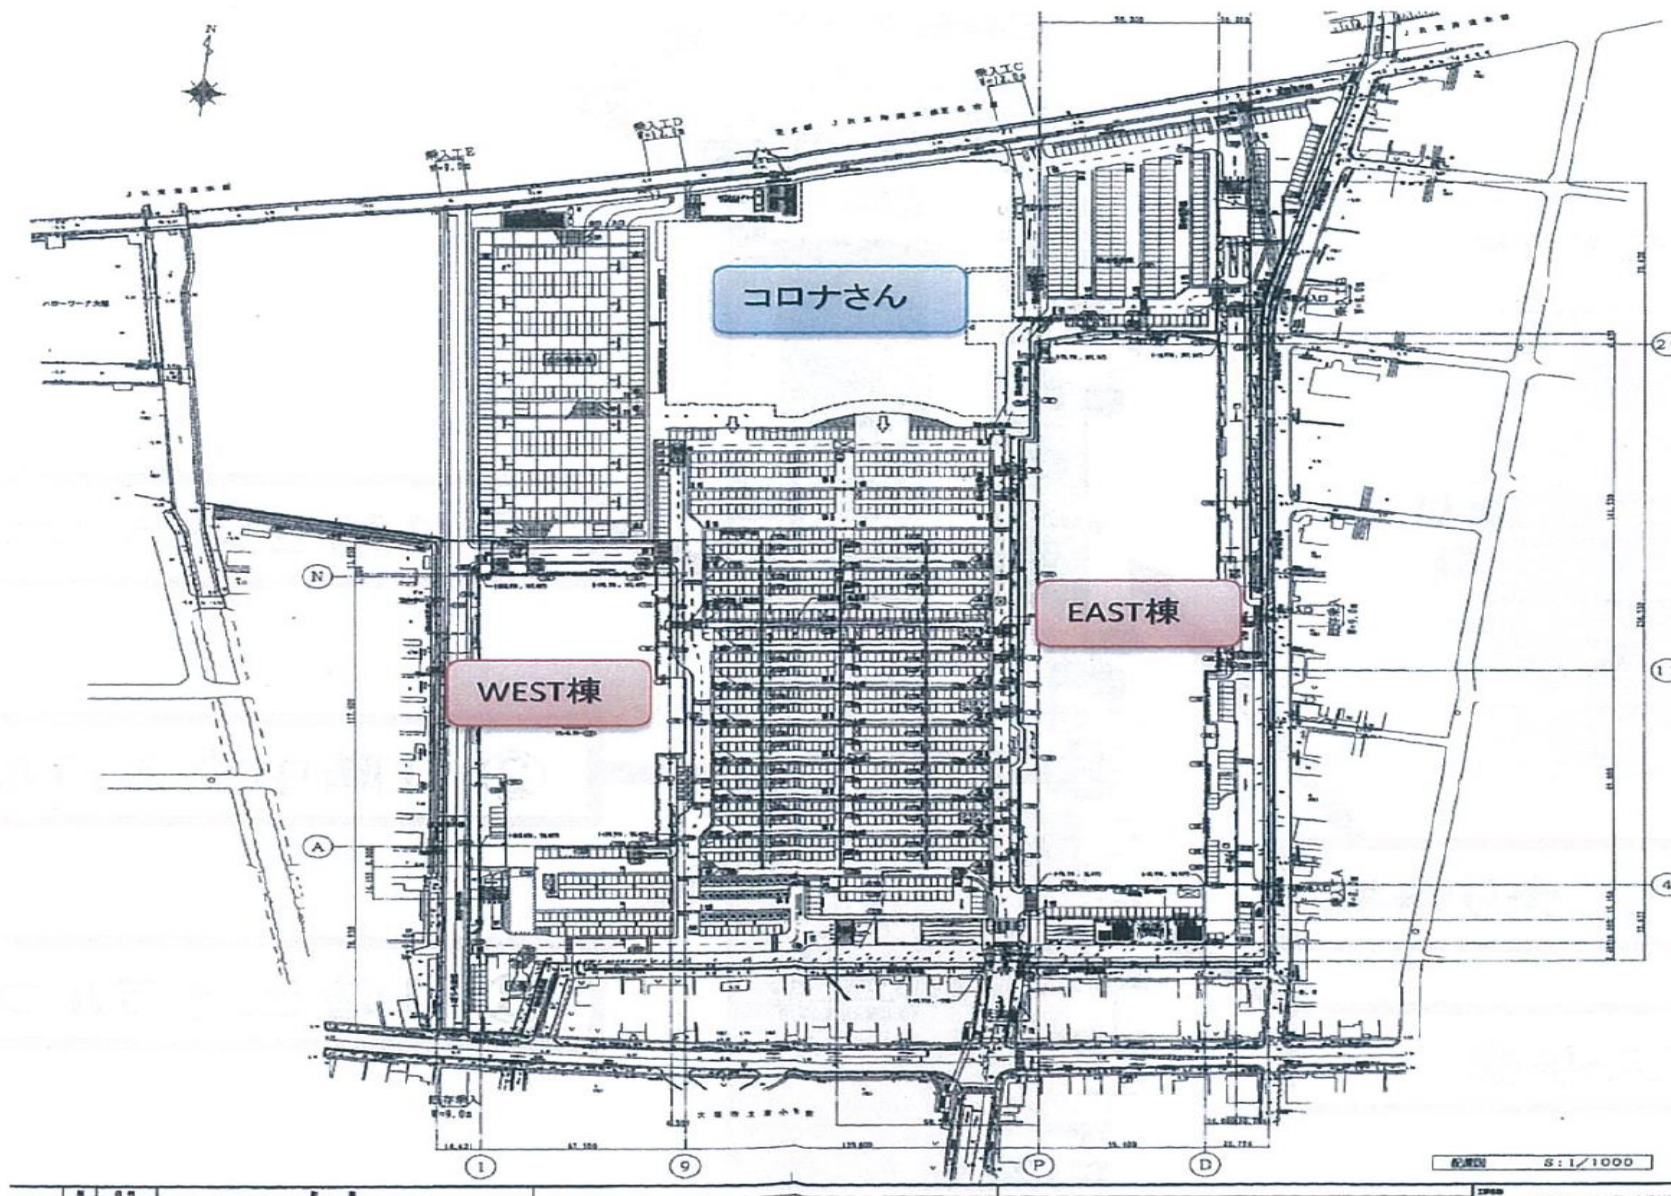

## スペース利用要項

# イオンタウン大垣 全体図

② 1階中央出入口横

④ 宝くじ売り場横

③ 1階セントラルコート柱付近

① 1階セントラルコート