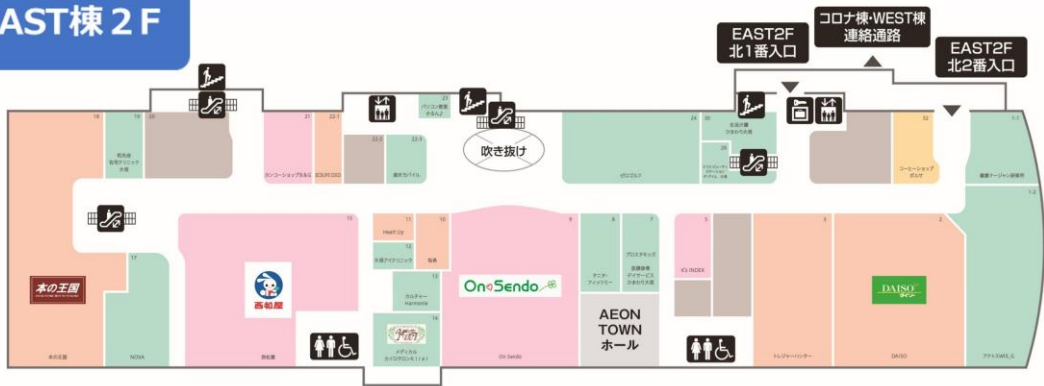

EAST棟 1F

EAST棟 2F

- | | | | |
|-------------|---------------|------------------|--------------------|
| エレベーター | エスカレーター | 階段 | AED
(自動体外式除細動器) |
| みんなの
トイレ | 無料
コインロッカー | 赤ちゃんルーム
(授乳室) | 喫煙室 |

WEST棟 1F

WEST棟 2F

- | | | | |
|-------------|---------------|------------------|--------------------|
| エレベーター | エスカレーター | 階段 | AED
(自動体外式除細動器) |
| みんなの
トイレ | 無料
コインロッカー | 赤ちゃんルーム
(授乳室) | 喫煙室 |