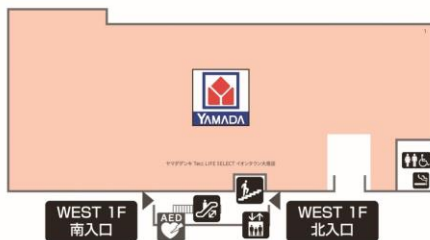

EAST棟 1F

EAST棟 2F

- | | | | |
|-------------|---------------|------------------|--------------------|
| エレベーター | エスカレーター | 階段 | AED
(自動体外式除細動器) |
| みんなの
トイレ | 無料
コインロッカー | 赤ちゃんルーム
(授乳室) | 喫煙室 |

WEST棟 1F

WEST棟 2F

- | | | | |
|-------------|---------------|------------------|--------------------|
| エレベーター | エスカレーター | 階段 | AED
(自動体外式除細動器) |
| みんなの
トイレ | 無料
コインロッカー | 赤ちゃんルーム
(授乳室) | 喫煙室 |