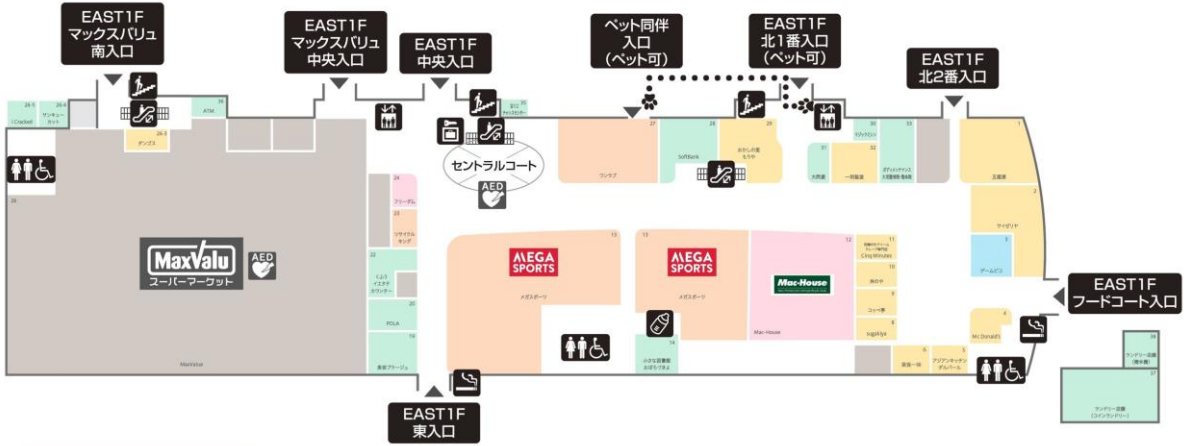

EAST棟 1F

EAST棟 2F

- | | | | |
|-------------|---------------|------------------|--------------------|
| エレベーター | エスカレーター | 階段 | AED
(自動体外式除細動器) |
| みんなの
トイレ | 無料
コインロッカー | 赤ちゃんルーム
(授乳室) | 喫煙室 |

WEST棟 1F

WEST棟 2F

- | | | | |
|-------------|---------------|------------------|--------------------|
| エレベーター | エスカレーター | 階段 | AED
(自動体外式除細動器) |
| みんなの
トイレ | 無料
コインロッカー | 赤ちゃんルーム
(授乳室) | 喫煙室 |