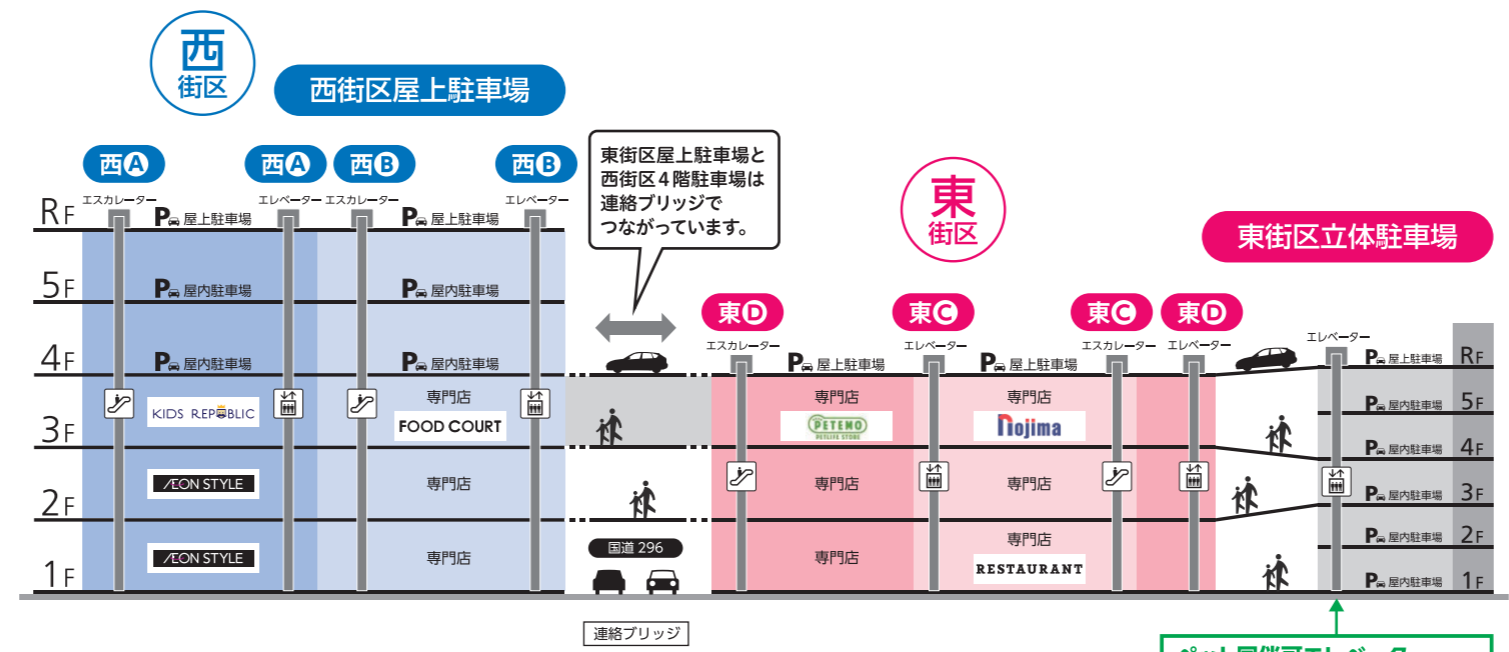

Parking 駐車場・連絡通路のご案内

駐車場のご案内

- 身障者用 駐車スペース
- バス停
- タクシーのりば
- 電気自動車充電
- 自転車置き場
- バイク置き場
- (1階)喫煙所

山万運営路線バスについて

ユカリが丘コミュニティバス「こあらバス(有料)」をご利用の詳細は下記QRコードを読み取りご確認ください。

駐車場のご利用時間

西街区 8時～23時まで	東街区 9時～23時まで
-----------------	-----------------

営業時間のご案内(年中無休)

1F・2F・3F イオンタウン専門店 ※一部店舗では営業時間が異なります。※ラストオーダーは店舗により異なります。	10時～20時まで
1F 食品 AEON STYLE ※1Fイオンリカーは9時～22時までの営業となります。	8時～23時まで
2F AEON STYLE	9時～22時まで
3F KIDS REPUBLIC	

無料駐車場 **2,260台** 自転車置き場 **1,115台**