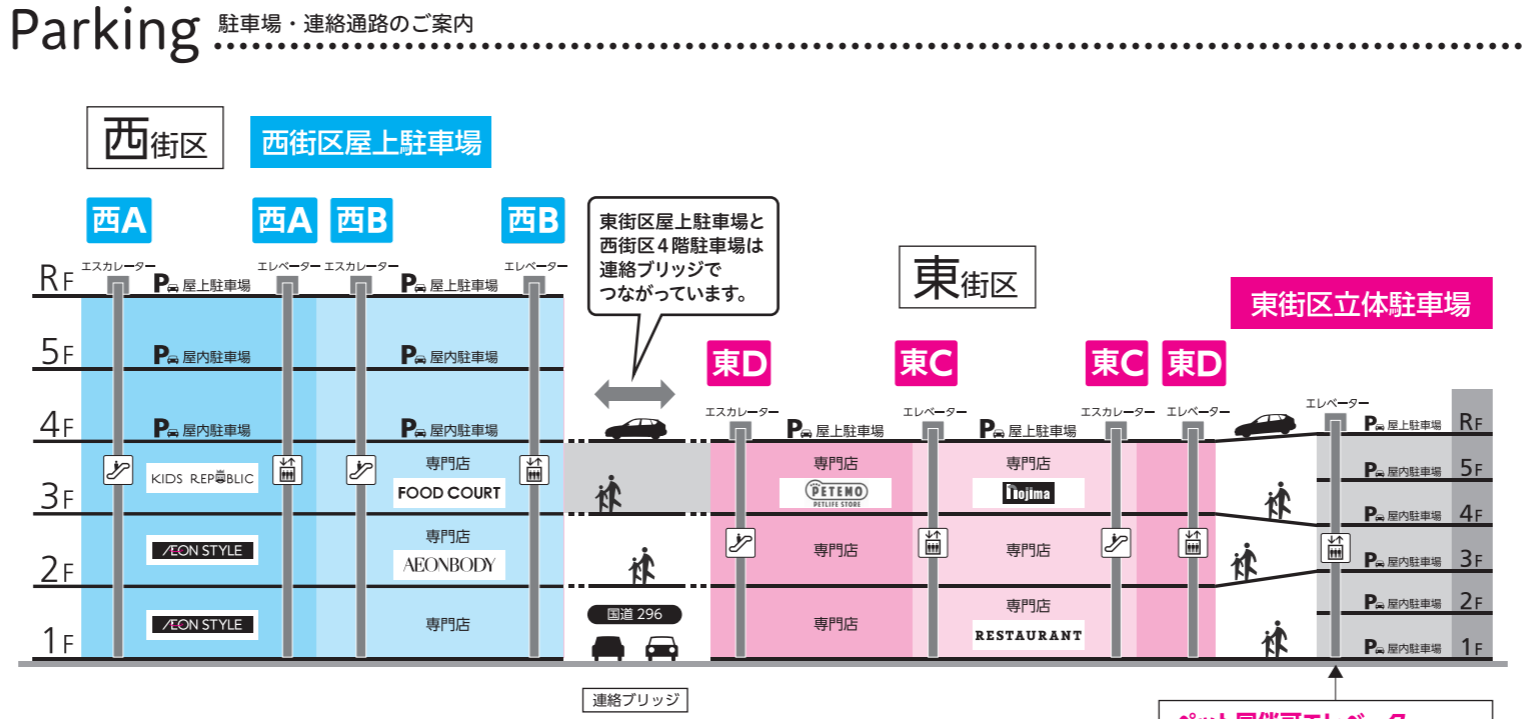

イオンタウンホール
展示会・講演会など 地元の方々もお気軽にご利用いただけます。展示会・大規模イベント・講演会など様々なイベントに対応可能なホールです。音響設備、机いすも完備。AとBの2ホールあり片方のみレンタルも可能です。

2F
血管年齢測定コーナー
カントナに血管年齢のチェックができます。どんなときでも1回200円で可能です。血管年齢が測定できます。

西街区 3F FOOD COURT

京都北白川ラーメン 魅力屋 (ラーメン) 営業時間 10:00~20:00(ラストオーダー 19:30)	サーティワンアイスクリーム (アイスクリーム) basikin BRobbins サティワアイスクリーム 営業時間 10:00~20:00
たご助 鯛へい (たご助鯛へい) 営業時間 10:00~20:00(ラストオーダー 19:30)	はなまるうどん (うどん) 営業時間 10:00~20:00(ラストオーダー 19:30)
フレッシュネスバーガー (ハンバーガー) FRESHNESS BURGER 営業時間 10:00~20:00(ラストオーダー 19:30)	長崎ちゃんぽん リンガーハット (ちゃんぽん) Ringer Hut 営業時間 10:00~20:00(ラストオーダー 19:30)
カフェ&クレープ ゴー! ゴー! (クレープ他) Cafe & Crepe Go! Go! 営業時間 10:00~20:00(ラストオーダー 19:30)	丼丸 みはる (海鮮丼専門店) DONMARU MIHARU 営業時間 10:00~20:00(ラストオーダー 19:30)
麻婆湯 天寶 (中華) 麻婆湯 天寶 営業時間 10:00~20:00(ラストオーダー 19:30)	

西街区 FOOD CAFE

ピザハット (ピザ) 営業時間 10:00~22:00
--

SERVICE INFORMATION

イオンスタイルサービスカウンター
売場のご案内はもちろん、お困りのことがあればこちらまで。

1F
各種サービス
●店内のご案内 ●迷子さまの呼び出し ●拾得物・遺失物の承り ●配達・宅配便の承り(有料)
※イオンスタイルでのお買い上げ商品のみ承ります。
●イオン商品券販売 ●コピーサービス(有料)
●ハートゲート駐車場用リモコンの受付・貸出し ●お客さまのご意見承り ●AED(自動体外式除細動器) ●免税の承り ●即日便の承り

1F
さくらの広場
たのしいイベントがいっぱい 毎週家族みんなに笑顔をお届けします。コンサートや、キャラクターショー、お笑いライブなど様々なイベントを開催しています。

駐車場のご利用時間

西街区 8時~23時まで	東街区 9時~23時まで
--------------	--------------

無料駐車場 2,260台 **自転車置き場 1,115台**

営業時間のご案内(年中無休)

1F・2F・3F イオンタウン専門店 ※一部店舗では営業時間が異なります。※ラストオーダーは店舗により異なります。	10時~20時まで
1F 食品 AEON STYLE ※1Fイオンリカーは 9時~22時までの営業となります。	8時~23時まで
2F AEON STYLE	9時~22時まで
3F KIDS REPUBLIC	

2025年1月現在 [Vol.71]

フロアガイド

FLOOR GUIDE

西街区 東街区

いますぐ使えて、いますぐおトクに。

イオンタウンアプリ

- クーポンでお買い物がおトクに!
- チラシのセール情報や館内のフロアマップも閲覧可能!

詳しくはこちら!