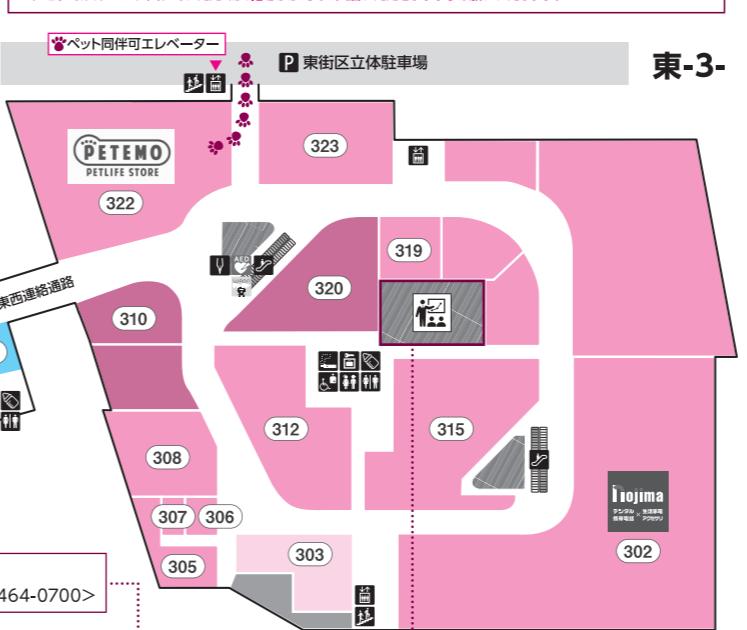

西-2-

Table of shop listings for West-2 area, including categories like Fashion (ファッション), Service/Amusement (サービス・アミューズメント), and Home Goods/Interior (雑貨・インテリア).

西-1-

Table of shop listings for West-1 area, including categories like Home Goods/Interior (雑貨・インテリア), Food/Grocery (グルメ・フード), and Amusement (サービス・アミューズメント).

3階 KIDS REPUBLIC 常に子供と家族の笑顔があふれるフロア

イオンタウンホール <お問い合わせはこちら tel:464-0700>

2階 AEON STYLE 住まいとファッションをコーディネートするフロア

1階 AEON STYLE 毎日がドキドキわくわくする食のフロア

Footer for the West area containing various facility icons like WAON station, ATM, elevators, and pet-friendly areas.

ペットご同伴のご案内 ペットご同伴のご案内とお願い

東-2-

東-1-

Footer for the East area containing various facility icons like elevators, escalators, stairs, and pet-friendly areas.

佐倉市の市外局番は(043)です。専門店へのお問い合わせは直通電話をご利用ください。

東-3-

Table of shop listings for East-3 area, including categories like Fashion (ファッション), Service/Amusement (サービス・アミューズメント), and Home Goods/Interior (雑貨・インテリア).

東-2-

Table of shop listings for East-2 area, including categories like Fashion (ファッション), Service/Amusement (サービス・アミューズメント), and Home Goods/Interior (雑貨・インテリア).

東-1-

Table of shop listings for East-1 area, including categories like Fashion (ファッション), Service/Amusement (サービス・アミューズメント), and Home Goods/Interior (雑貨・インテリア).