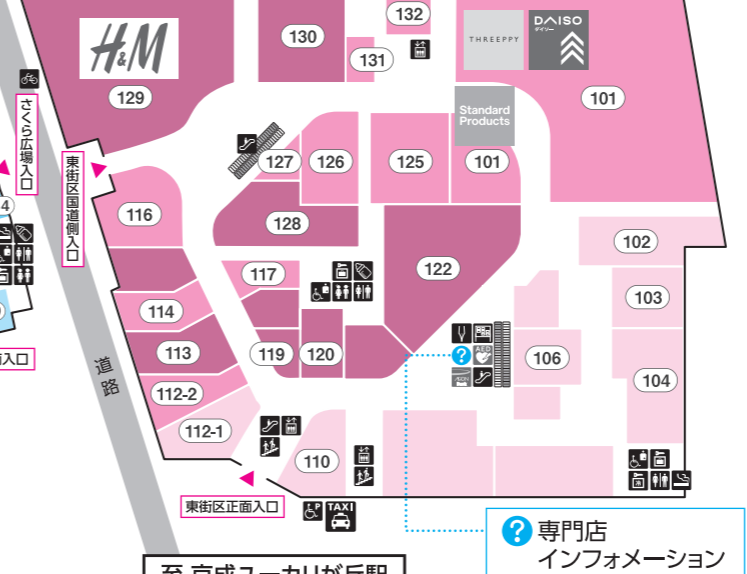

西-2-

Table of shop listings for West-2 area, including categories like Fashion (ファッション), Service/Amusement (サービス・アミューズメント), and Home Goods/Interior (雑貨・インテリア).

西-1-

Table of shop listings for West-1 area, including categories like Home Goods/Interior (雑貨・インテリア), Food/Grocery (グルメ・フード), and Amusement (サービス・アミューズメント).

3階 KIDS REPUBLIC 常に子供と家族の笑顔があふれるフロア

イオンタウンホール <お問い合わせはこちら tel:464-0700>

2階 AEON STYLE 住まいとファッションをコーディネートするフロア

1階 AEON STYLE 毎日がドキドキわくわくする食のフロア

Footer for the West area containing various facility icons like WAON station, ATM, elevators, and pet-friendly areas.

ペットご同伴のご案内 ペットご同伴のご案内とお願い

東-2-

東-1-

Footer for the East area containing various facility icons like elevators, escalators, stairs, and pet-friendly areas.

佐倉市の市外局番は(043)です。専門店へのお問い合わせは直通電話をご利用ください。

東-3-

Table of shop listings for East-3 area, including categories like Fashion (ファッション), Service/Amusement (サービス・アミューズメント), and Home Goods/Interior (雑貨・インテリア).

東-2-

Table of shop listings for East-2 area, including categories like Fashion (ファッション), Service/Amusement (サービス・アミューズメント), and Home Goods/Interior (雑貨・インテリア).

東-1-

Table of shop listings for East-1 area, including categories like Fashion (ファッション), Service/Amusement (サービス・アミューズメント), and Home Goods/Interior (雑貨・インテリア).