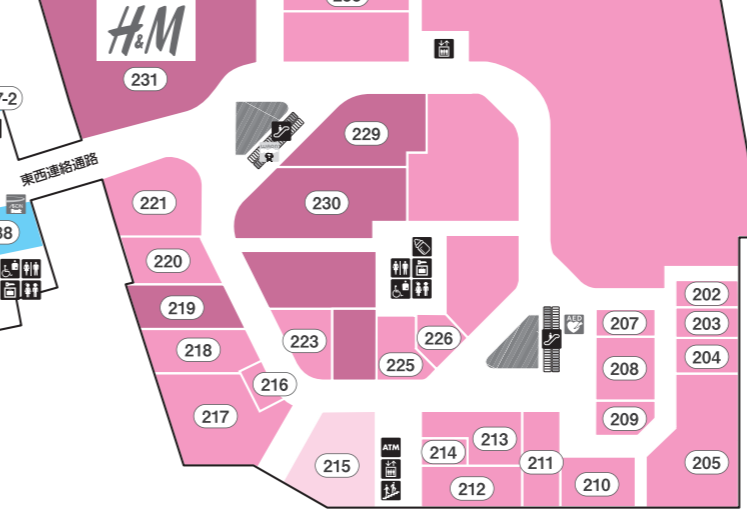

西-2-

Table of shop listings for West-2 area, including categories like Fashion (ファッション), Service/Amusement (サービス・アミューズメント), and Home Goods/Interior (雑貨・インテリア).

西-1-

Table of shop listings for West-1 area, including categories like Home Goods/Interior (雑貨・インテリア), Food/Grocery (グルメ・フード), and Amusement (サービス・アミューズメント).

3階 KIDS REPUBLIC 常に子供と家族の笑顔があふれるフロア

イオンタウンホール <お問い合わせはこちら tel:464-0700>

2階 AEON STYLE 住まいとファッションをコーディネートするフロア

1階 AEON STYLE 毎日がドキドキわくわくする食のフロア

Footer for the West area containing various facility icons like WAON station, ATM, elevators, and pet-friendly areas.

ペットご同伴のご案内 ペットご同伴のご案内とお願い

東-2-

東-1-

Footer for the East area containing various facility icons like elevators, escalators, stairs, and pet-friendly areas.

佐倉市の市外局番は(043)です。専門店へのお問い合わせは直通電話をご利用ください。

東-3-

Table of shop listings for East-3 area, including categories like Fashion (ファッション), Service/Amusement (サービス・アミューズメント), and Home Goods/Interior (雑貨・インテリア).

東-2-

Table of shop listings for East-2 area, including categories like Fashion (ファッション), Service/Amusement (サービス・アミューズメント), and Home Goods/Interior (雑貨・インテリア).

東-1-

Table of shop listings for East-1 area, including categories like Fashion (ファッション), Service/Amusement (サービス・アミューズメント), and Home Goods/Interior (雑貨・インテリア).