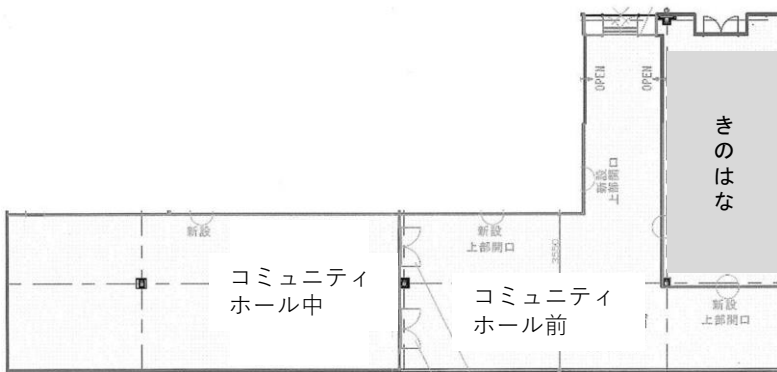

そだてタウンinイオンタウン館山2026

内 容 (案)

【健康ブース】

- ・健康にまつわるブース
- ・お薬に関するブース
- ・体に良い食べ物・レシピ紹介(食育関連)
- ・安全、安心な農作物の販売
- ・心の健康にまつわるブース

【情報ブース】

- ・育児手当関連のブース
- ・子育て家庭が利用できる施設紹介
- ・学習ブース
- ・子育て応援カードチーパス ブース
- ・図書館PRブース
- ・こども新聞ブース

【お楽しみブース】

- ・飲食の販売

【夢ブース】

- ・消防士ブース(安房郡市消防本部様へ依頼)
- ・救命士ブース(安房郡市消防本部様へ依頼)
- ・警察官ブース(館山警察署様へ依頼)
- ・公共機関の乗り物運転手ブース(JR東日本、JRバス関東、館山日東バスへ依頼)
- ・自衛隊ブース(自衛隊千葉地方協力本部様へ依頼)

そだてタウンinイオンタウン館山2026

参加条件・貸出品

区画基本サイズ	1区画 平置き3m×3m 車両2m×5m
参加費 (請求書払い)	食物販:1区画 税込3,300円 PR企業:1区画 税込11,000円 ※悪天候による中止の場合は、請求書を発行頂き返金対応を行います。
貸出備品(無料)	長机1台(90cm×120cm)・椅子2脚 ※数に限りがございますので、持参頂く場合もございます。
電源 ※1系統	屋外で電気が必要な場合は、別途 税込550円

会場 (屋内) ※ABC-MART向かい

コミュニティホール前 105.86㎡(35.2坪)
 コミュニティホール中 97.79㎡ (32.6坪)

会場 (屋外)

セントラルコート～ウェルカムコート通路

※各ブースの出店区画はこちらで決めさせていただきます。

そだてタウンinイオンタウン館山2026

車両展示会場

申込方法