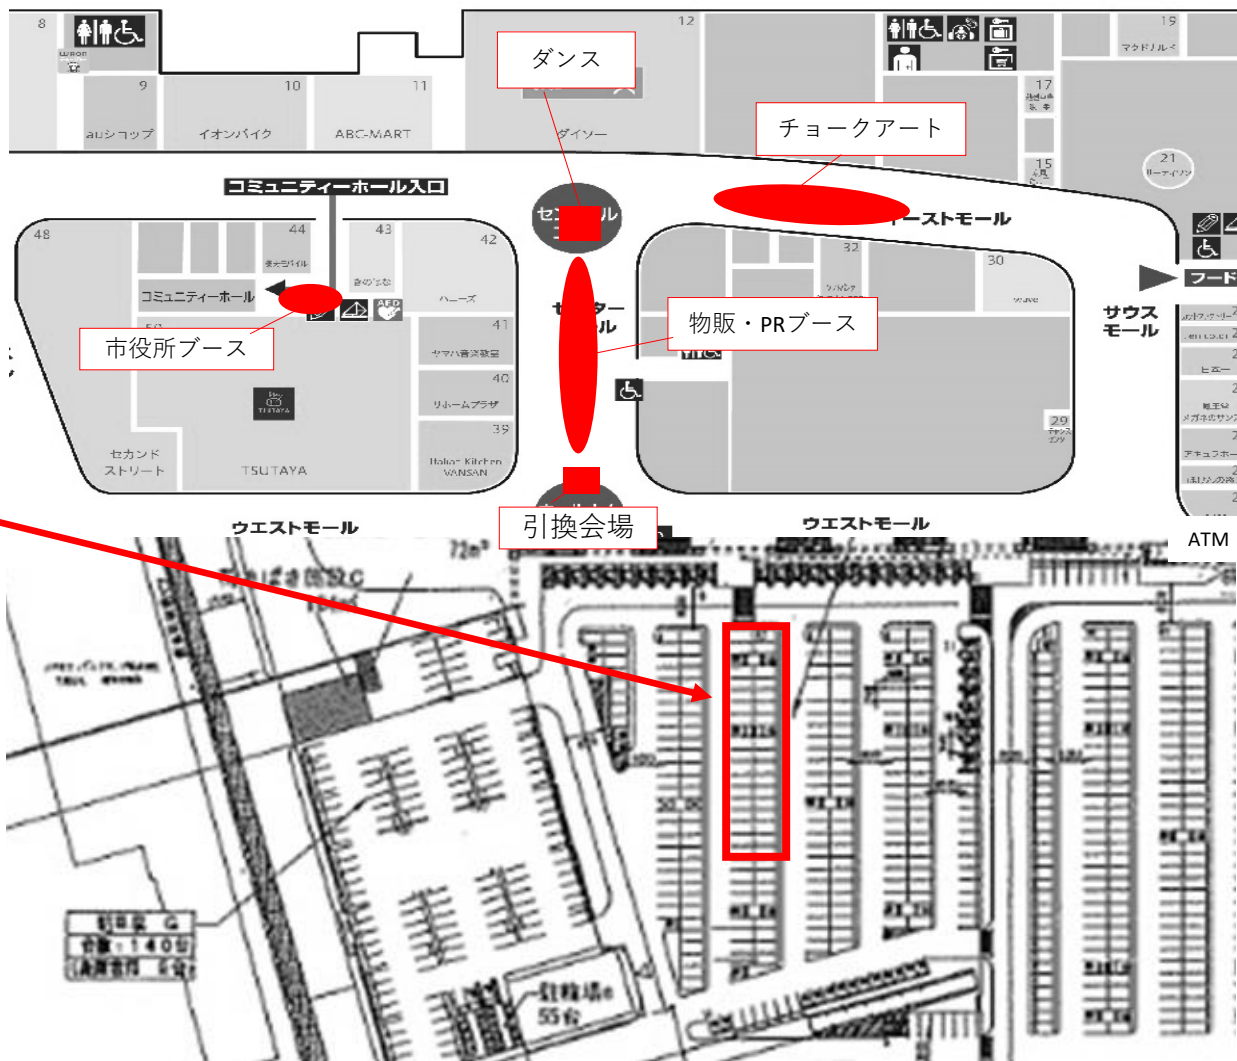

【お楽しみブース】

- ・飲食の販売

【夢ブース】

- ・消防士ブース(安房郡市消防本部様へ依頼)
- ・救命士ブース(安房郡市消防本部様へ依頼)
- ・警察官ブース(館山警察署様へ依頼)
- ・公共機関の乗り物運転手ブース(JR東日本、JRバス関東、館山日東バスへ依頼)
- ・自衛隊ブース(自衛隊千葉地方協力本部様へ依頼)

そだてタウンinイオンタウン館山2026

参加条件・貸出品

区画基本サイズ	1区画 平置き3m×3m 車両2m×5m
参加費 (請求書払い)	食物販:1区画 税込3,300円 PR企業:1区画 税込11,000円 ※悪天候による中止の場合は、請求書を発行頂き返金対応を行います。
貸出備品(無料)	長机1台(90cm×120cm)・椅子2脚 ※数に限りがございますので、持参頂く場合もございます。
電源 ※1系統	屋外で電気が必要な場合は、別途 税込550円

会場 (屋内) ※ABC-MART向かい

コミュニティホール前 105.86㎡(35.2坪)
 コミュニティホール中 97.79㎡ (32.6坪)

会場 (屋外)

セントラルコート～ウェルカムコート通路

※各ブースの出店区画はこちらで決めさせていただきます。

そだてタウンinイオンタウン館山2026

車両展示会場

申込方法