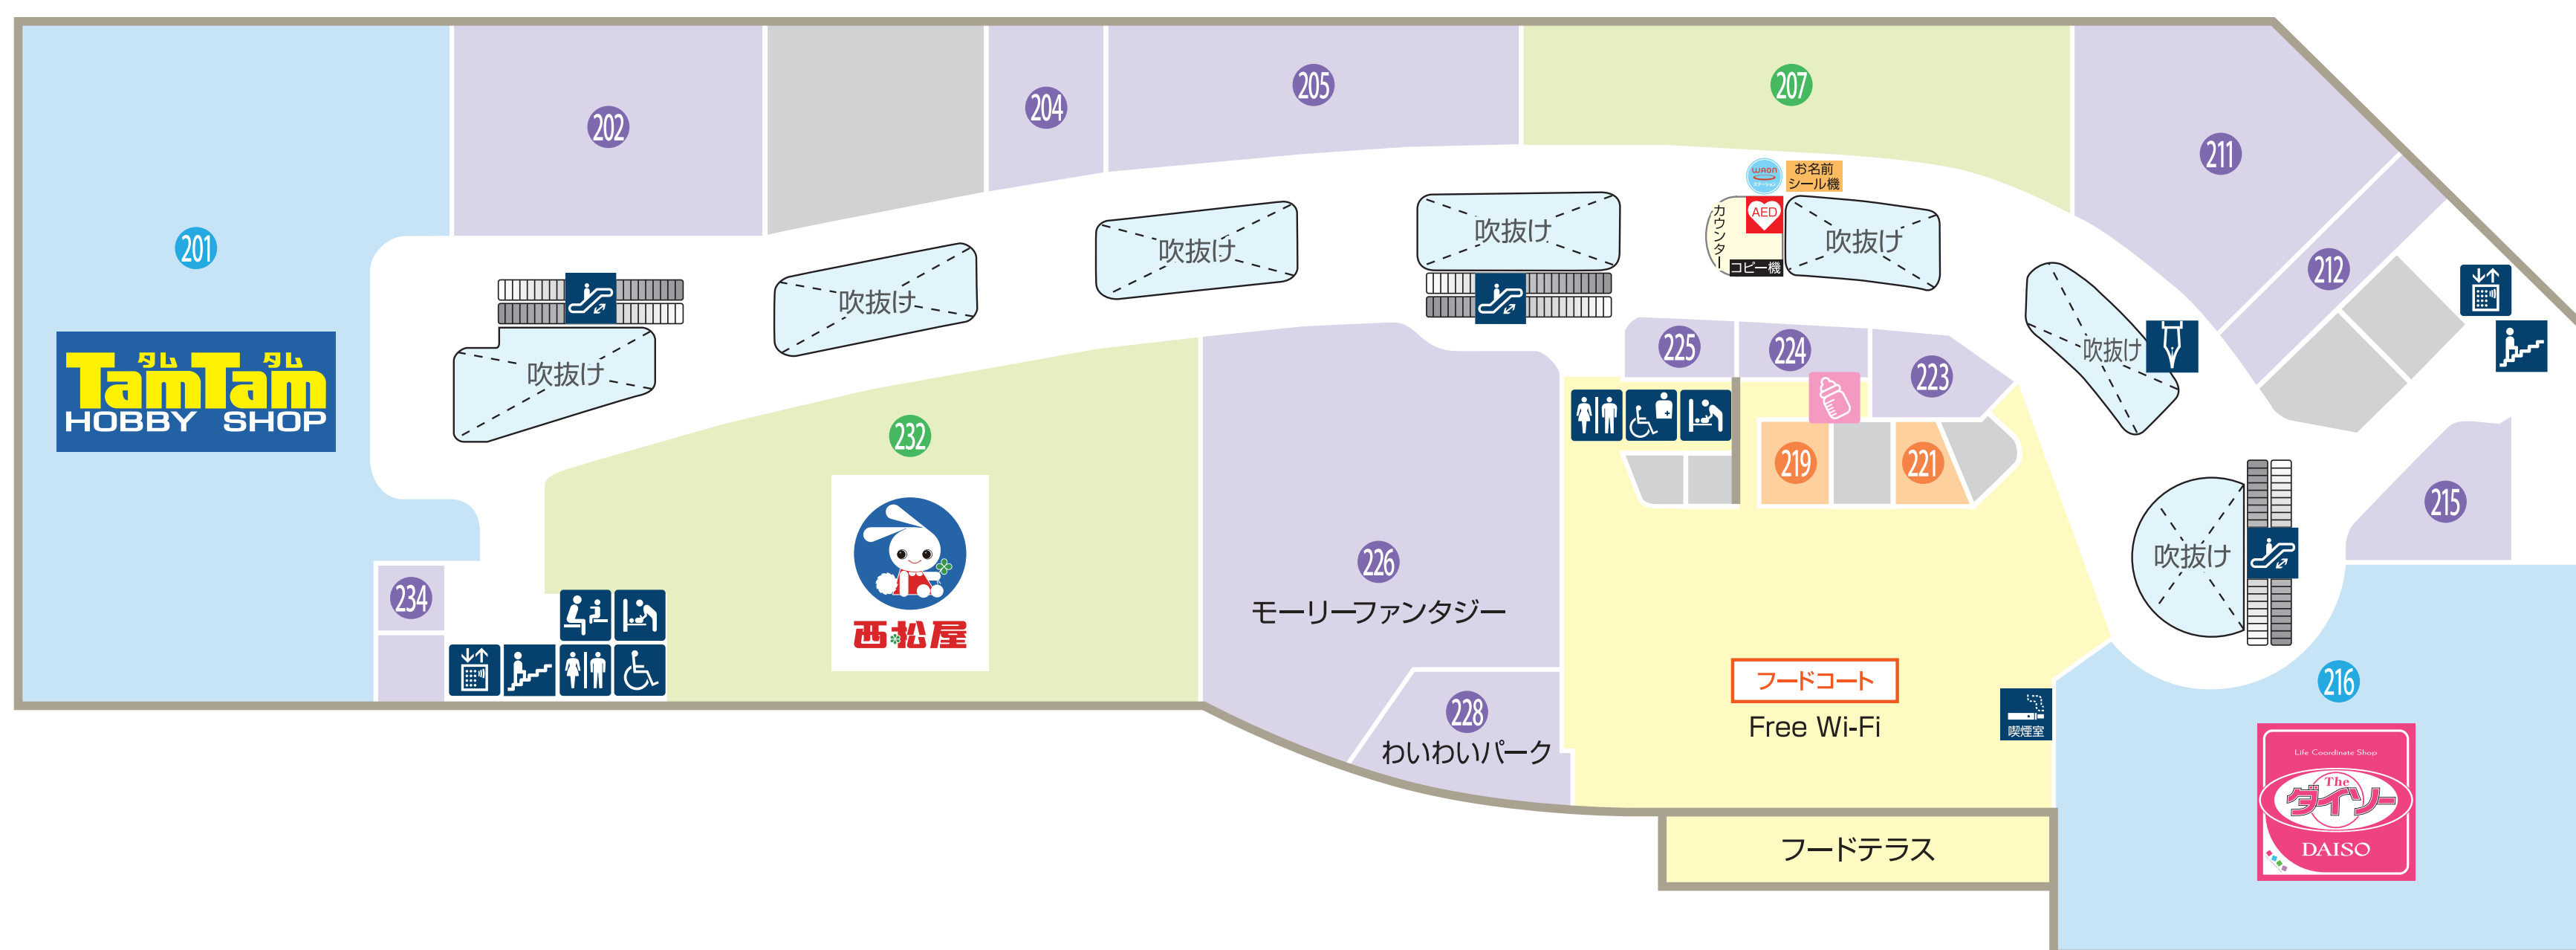

Floor Map

全館禁煙

2F

イオンタウン専門店街

ファッション グッズ グルメ&フード サービス・その他

AEON Free Wi-Fi

1F・2F専門店街通路及びフードコートでは、無料でWi-Fiがご利用いただけます。

FASHION レディース・メンズ・キッズ

- ① ② ニコウ・サンコメタダ (リサイクルファッション)
- ③ 西松屋 (ベビー・キッズ衣料・マタニティ用品)

GOODS 雑貨・インテリア

- ④ ⑤ ⑥ ⑦ ⑧ ⑨ ⑩ ⑪ ⑫ ⑬ ⑭ ⑮ ⑯ ⑰ ⑱ ⑲ ⑳ ㉑ ㉒ ㉓ ㉔ ㉕ ㉖ ㉗ ㉘ ㉙ ㉚ ㉛ ㉜ ㉝ ㉞ ㉟ ㊱ ㊲ ㊳ ㊴ ㊵ ㊶ ㊷ ㊸ ㊹ ㊺ ㊻ ㊼ ㊽ ㊾ ㊿

GOURMET&FOOD グルメ・フード

- ① ② ③ ④ ⑤ ⑥ ⑦ ⑧ ⑨ ⑩ ⑪ ⑫ ⑬ ⑭ ⑮ ⑯ ⑰ ⑱ ⑲ ⑳ ㉑ ㉒ ㉓ ㉔ ㉕ ㉖ ㉗ ㉘ ㉙ ㉚ ㉛ ㉜ ㉝ ㉞ ㉟ ㊱ ㊲ ㊳ ㊴ ㊵ ㊶ ㊷ ㊸ ㊹ ㊺ ㊻ ㊼ ㊽ ㊾ ㊿

SERVICE サービス・アミューズメント

- ① ② ③ ④ ⑤ ⑥ ⑦ ⑧ ⑨ ⑩ ⑪ ⑫ ⑬ ⑭ ⑮ ⑯ ⑰ ⑱ ⑲ ⑳ ㉑ ㉒ ㉓ ㉔ ㉕ ㉖ ㉗ ㉘ ㉙ ㉚ ㉛ ㉜ ㉝ ㉞ ㉟ ㊱ ㊲ ㊳ ㊴ ㊵ ㊶ ㊷ ㊸ ㊹ ㊺ ㊻ ㊼ ㊽ ㊾ ㊿

1F

イオンタウン専門店街

スーパーマーケット **KASUMI** ファッション グッズ グルメ&フード サービス・その他

FASHION レディース・メンズ・キッズ