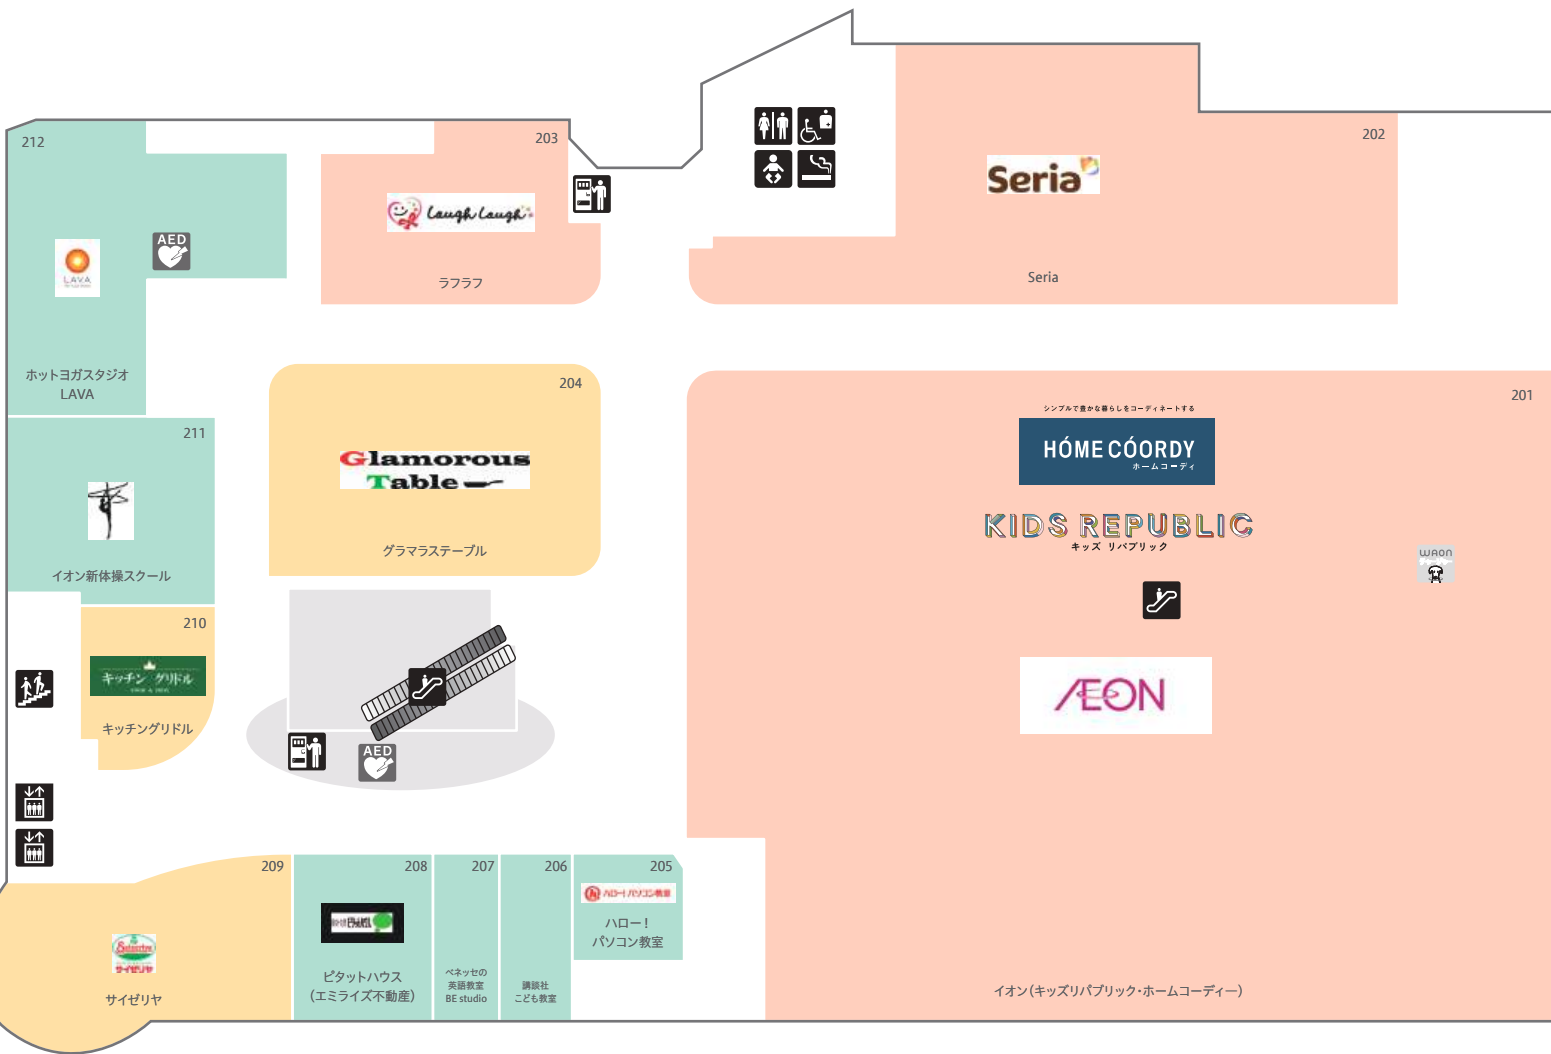

- | | | | | | | | |
|---|-----------|---|----------|---|-----|---|--------|
|  | エスカレーター |  | エレベーター |  | 階段 |  | 喫煙所 |
|  | 赤ちゃんルーム |  | オムツ替え室 |  | トイレ |  | 多機能トイレ |
|  | 無料コインロッカー |  | 無料冷蔵ロッカー |  | AED | AED(自動体外式除細動器) | |
|  | 自動販売機 | | | | | | |

-  エスカレーター
-  エレベーター
-  階段
-  喫煙所
-  赤ちゃんルーム
-  オムツ替え室
-  トイレ
-  多機能トイレ
-  無料コインロッカー
-  無料冷蔵ロッカー
-  AED(自動体外式除細動器)
-  自動販売機

トイレ

多機能トイレ

身障者専用駐車場

自転車置場

自転車置場

自動販売機

AED(自動体外式除細動器)