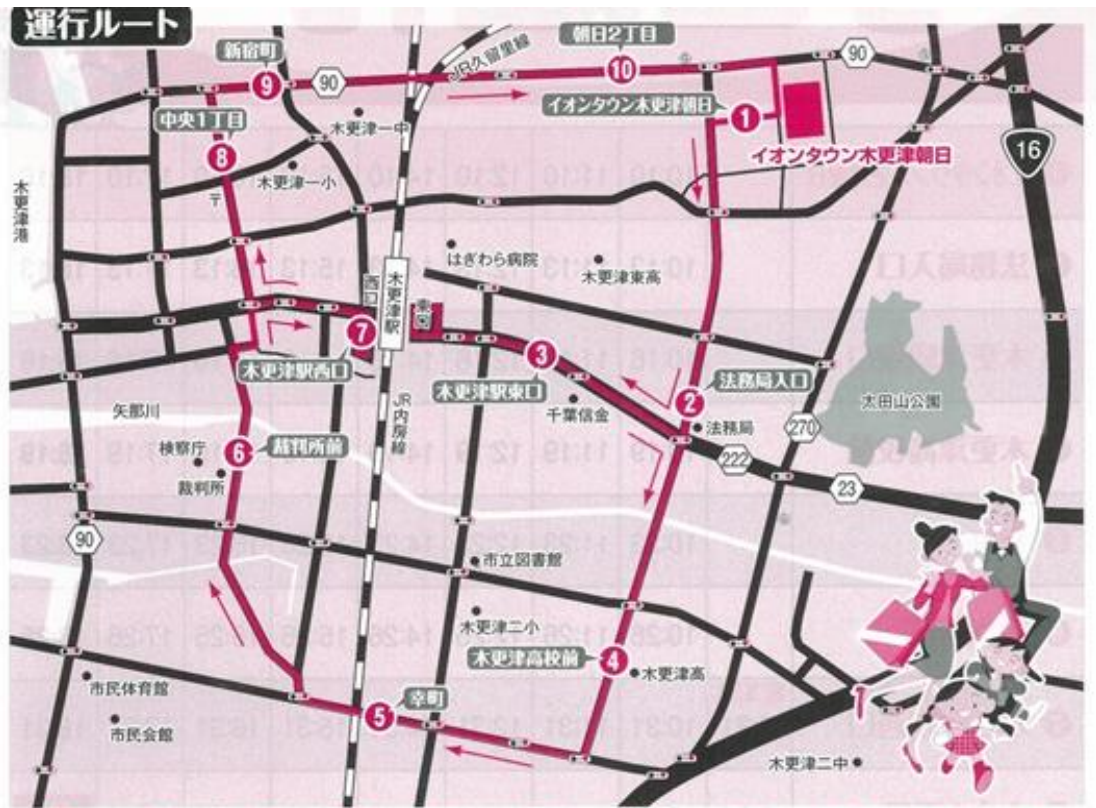

イオンタウン木更津朝日

**無料**

**市内送迎バス**

**毎日運行中**

イオンタウン木更津朝日と  
木更津市内をまわる  
無料送迎バスが  
運行されています。

是非バスでお買物に  
お越しください!!

① イオンタウン木更津朝日		10:10	11:10	12:10	14:10	15:10	16:10	17:10	18:10
② 法務局入口		10:13	11:13	12:13	14:13	15:13	16:13	17:13	18:13
③ 木更津駅東口		10:16	11:16	12:16	14:16	15:16	16:16	17:16	18:16
④ 木更津高校前		10:19	11:19	12:19	14:19	15:19	16:19	17:19	18:19
⑤ 幸町		10:23	11:23	12:23	14:23	15:23	16:23	17:23	18:23
⑥ 裁判所前		10:26	11:26	12:26	14:26	15:26	16:26	17:26	18:26
⑦ 木更津駅西口	始発	9:31	10:31	11:31	12:31	14:31	15:31	16:31	17:31
⑧ 中央1丁目		9:34	10:34	11:34	12:34	14:34	15:34	16:34	17:34
⑨ 新宿町		9:35	10:35	11:35	12:35	14:35	15:35	16:35	17:35
⑩ 朝日2丁目		9:38	10:38	11:38	12:38	14:38	15:38	16:38	17:38
① イオンタウン木更津朝日		9:49	10:49	11:49	12:49	14:49	15:49	16:49	17:49

お店に  
戻りません