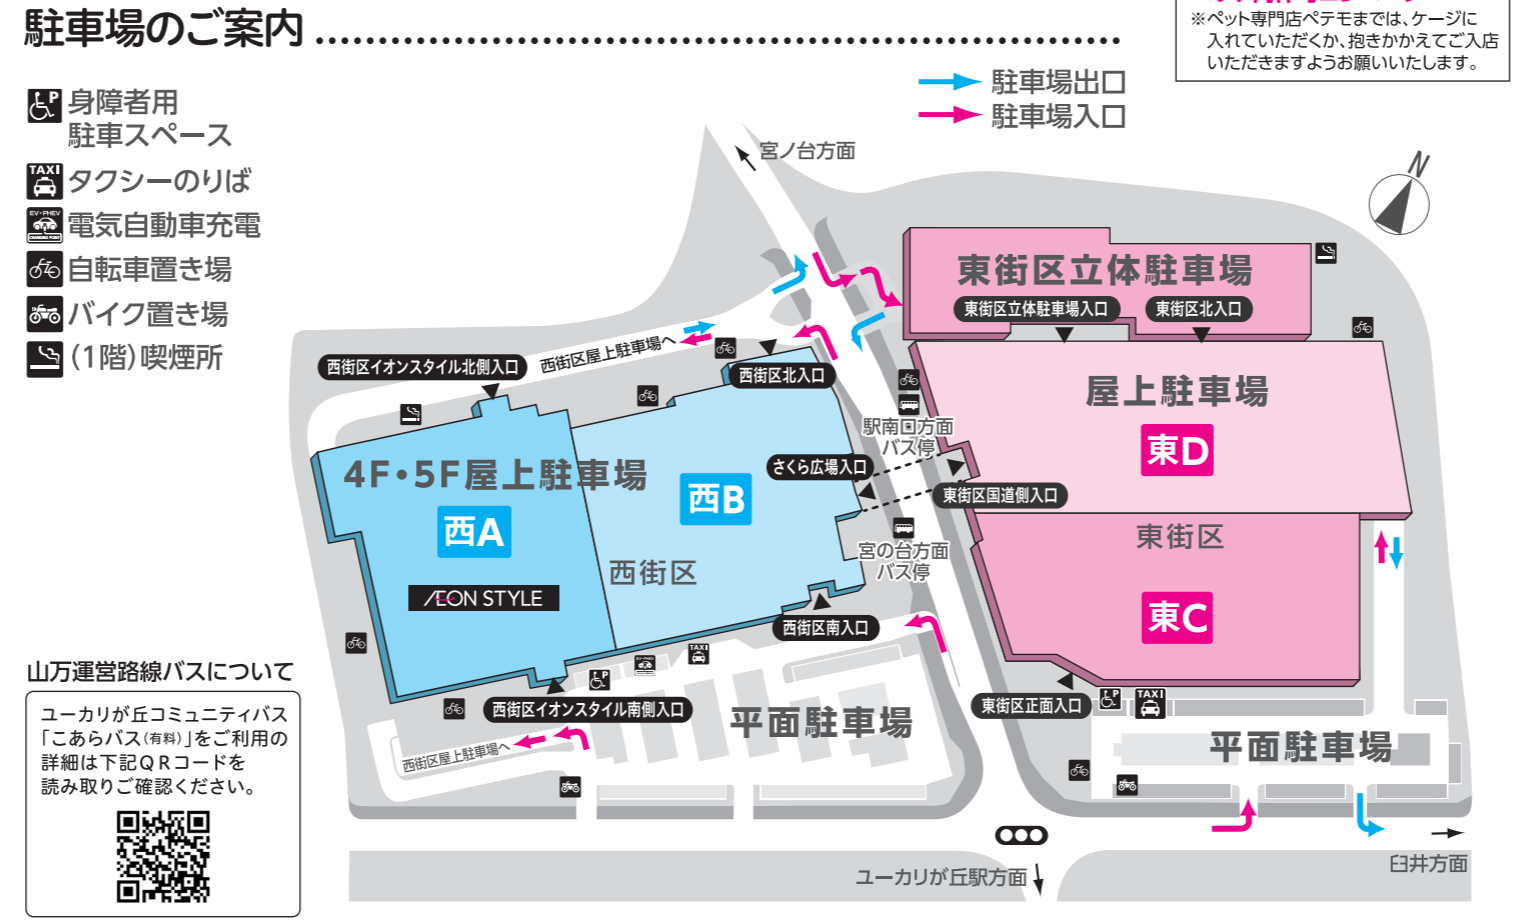

1F

イオンタウンホール
展示会・講演会など
地元の方さまも気軽にご利用いただけます。
展示会・大規模イベント・講演会など様々なイベントに対応可能なホールです。音響設備、机、いすも完備。
AとBの2ホールあり片方のみレンタルも可能です。

3F

血管年齢測定コーナー
カンタンに血管年齢のチェックができます。どなたさまでも1回200円で使用可能です。血管年齢が測定できます。

2F

西街区 3F FOOD COURT	3F 京都北白川ラーメン 魁力屋 (ラーメン) 営業時間 10:00~20:00(ラストオーダー 19:30)	3F サーティワンアイスクリーム (アイスクリーム) baskin BRobbins サティワン アイスクリーム 営業時間 10:00~20:00
3F たこ助鯛へい (たこ焼・たい焼)	3F はなまるうどん (うどん)	3F テースト オブ インディア (インド料理) Taste of India 味わいインド料理 営業時間 10:00~20:00(ラストオーダー 19:45)
3F フレッシュネスバーガー (ハンバーガー) FRESHNESS BURGER 営業時間 10:00~20:00(ラストオーダー 19:30)	3F 長崎ちゃんぽん リンガーハット (ちゃんぽん) Ringer Hut 営業時間 10:00~20:00(ラストオーダー 19:30)	3F 麺場 田所商店 (味噌ラーメン専門店) 蔵出し味噌 麺場 田所商店 営業時間 10:00~20:00(ラストオーダー 19:30)
3F カフェ&クレープ ゴー!ゴー! (クレープ他) Cafe & Crepe Go!Go! 営業時間 10:00~20:00(ラストオーダー 19:30)		

西街区 FOOD CAFE	1F ピザハット (ピザ) 営業時間 10:00~22:00
----------------------	-----------------------------------

SERVICE INFORMATION

イオンスタイルサービスカウンター
売場のご案内はもちろん、お困りのことがあればこちらまで。

1F **AEON STYLE**

各種サービス

- 店内のご案内 ●迷子さまの呼び出し
- 拾得物・遺失物の承り
- 配達・宅配便の承り(有料)
- ※イオンスタイルでのお買い上げ商品のみ承ります。
- イオン商品券販売 ●コピーサービス(有料)
- ハートゲート駐車場用リモコンの受付・貸出し
- お客さまのご意見承り ●AED(自動体外式除細動器)
- 免税の承り ●即日便の承り

1F **さくらの広場**
たのしいイベントがいっぱい
毎週家族みんなに笑顔を届けます。
コンサートや、キャラクターショー、お笑いライブなど様々なイベントを開催しています。

西街区 8時~23時まで	東街区 9時~23時まで	無料駐車場 2,260台	自転車置場 1,115台
------------------------	------------------------	------------------------	------------------------

営業時間のご案内(年中無休)

1F・2F・3F イオンタウン専門店 ※一部店舗では営業時間が異なります。※ラストオーダーは店舗により異なります。	10時~20時まで
1F 食品 AEON STYLE	8時~23時まで
2F AEON STYLE	9時~22時まで
3F KIDS REPUBLIC	

〒285-0850 千葉県佐倉市西ユーカリが丘6丁目12番地の3

イオンタウンユーカリが丘 TEL.043-464-0700 (代表)