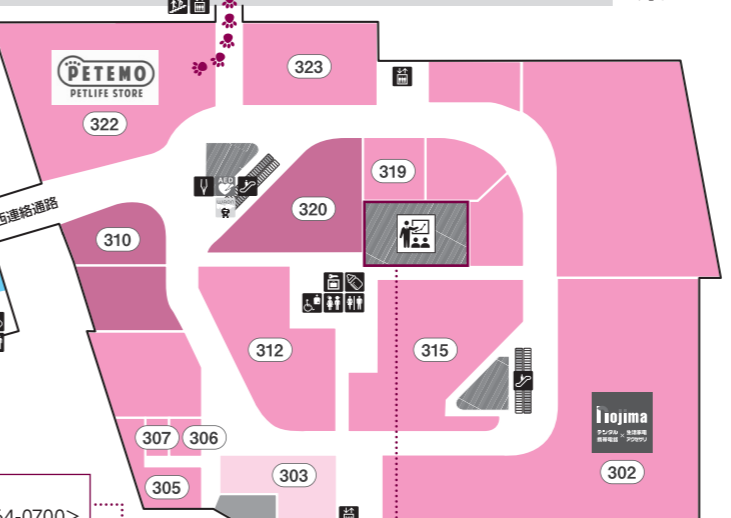

フロアガイド

FLOOR GUIDE

西
街区

東
街区

いますぐ使えて、いますぐおトクに。

イオンタウンアプリ

- クーポンでお買い物がおトクに!
- チラシのセール情報や館内のフロアマップも閲覧可能!

詳しくはこちら!

西-3-

- 雑貨・インテリア: ハイド・アンド・シーク, パティズ, サービス・アミューズメント: あそびパーク, ガチャガチャの森, ゲームコーナー, スタジオアリス, NOVA ユーカリが丘イオン校, 保険クリニック, メガブルーバード英会話スクール/しあわせのダンス・ダンス・ダンス 3Dユーカリが丘 STUDIO

3階 KIDS REPUBLIC 常に子供と家族の笑顔があふれるフロア

東-3-

西-2-