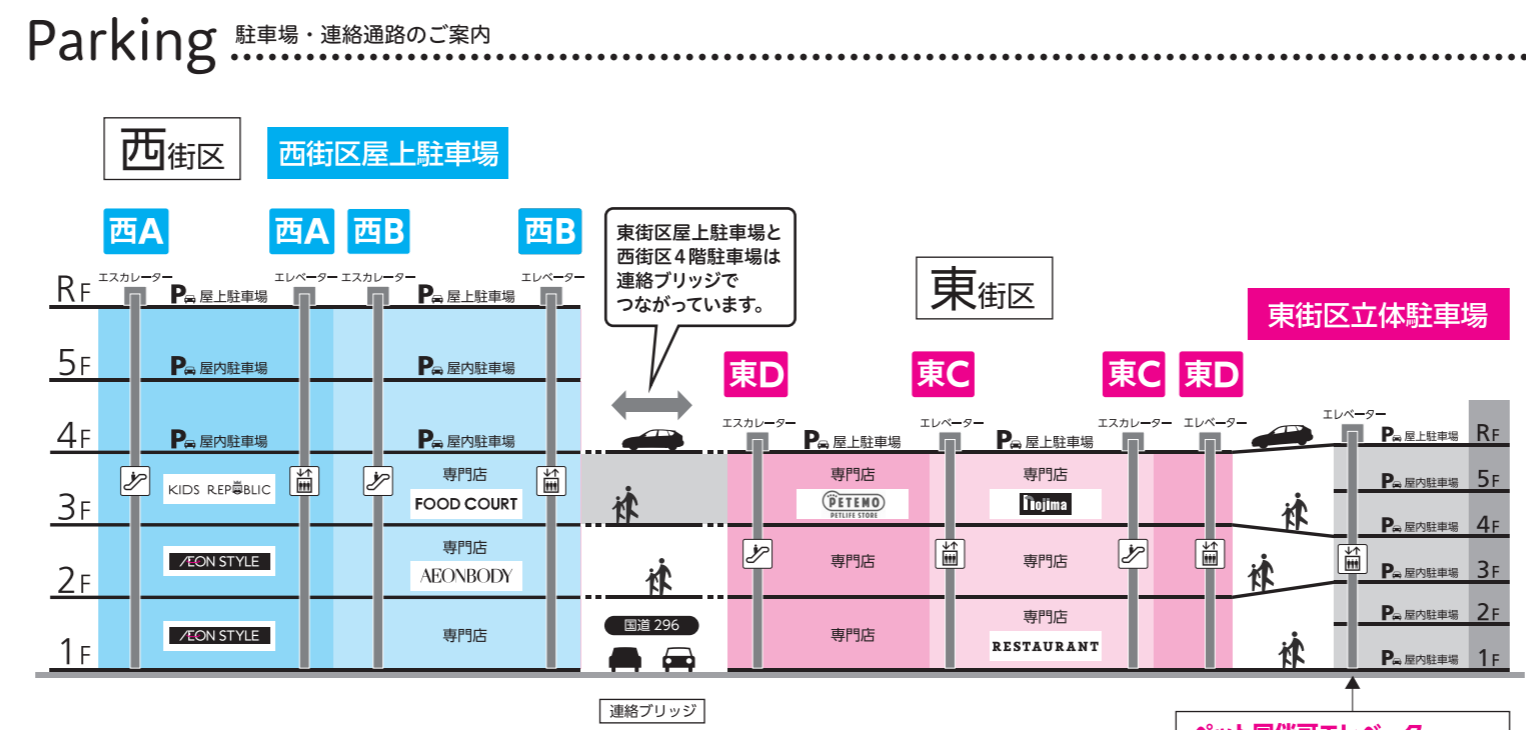

1F

イオンタウンホール
展示会・講演会など
地元の方さまも気軽にご利用いただけます。
展示会・大規模イベント・講演会など様々なイベントに対応可能なホールです。音響設備、机、いすも完備。
AとBの2ホールあり片方のみレンタルも可能です。

3F

血管年齢測定コーナー
カンタンに血管年齢のチェックができます。どなたさまでも1回200円で使用可能です。血管年齢が測定できます。

2F

西街区 3F FOOD COURT	3F 京都北白川ラーメン 魁力屋 (ラーメン) 営業時間 10:00~20:00(ラストオーダー 19:30)	3F サーティワンアイスクリーム (アイスクリーム) baskin BRobbins サティワン アイスクリーム 営業時間 10:00~20:00
3F たこ助鯛へい (たこ焼・たい焼)	3F はなまるうどん (うどん)	3F テースト オブ インディア (インド料理) Taste of India 味わいインド料理 営業時間 10:00~20:00(ラストオーダー 19:45)
3F フレッシュネスバーガー (ハンバーガー) FRESHNESS BURGER 営業時間 10:00~20:00(ラストオーダー 19:30)	3F 長崎ちゃんぽん リンガーハット (ちゃんぽん) Ringer Hut 営業時間 10:00~20:00(ラストオーダー 19:30)	3F 麺場 田所商店 (味噌ラーメン専門店) 蔵出し味噌 麺場 田所商店 営業時間 10:00~20:00(ラストオーダー 19:30)
3F カフェ&クレープ ゴー!ゴー! (クレープ他) Cafe & Crepe Go!Go! 営業時間 10:00~20:00(ラストオーダー 19:30)		

西街区 FOOD CAFE	1F ピザハット (ピザ) 営業時間 10:00~22:00
----------------------	-----------------------------------

SERVICE INFORMATION

イオンスタイルサービスカウンター
売場のご案内はもちろん、お困りのことがあればこちらまで。

1F **AEON STYLE**

各種サービス

- 店内のご案内 ●迷子さまの呼び出し
- 拾得物・遺失物の承り
- 配達・宅配便の承り(有料)
- ※イオンスタイルでのお買い上げ商品のみ承ります。
- イオン商品券販売 ●コピーサービス(有料)
- ハートゲート駐車場用リモコンの受付・貸出し
- お客さまのご意見承り ●AED(自動体外式除細動器)
- 免税の承り ●即日便の承り

1F **さくらの広場**
たのしいイベントがいっぱい
毎週家族みんなに笑顔を届けます。
コンサートや、キャラクターショー、お笑いライブなど様々なイベントを開催しています。

西街区 8時~23時まで	東街区 9時~23時まで	無料駐車場 2,260台	自転車置場 1,115台
------------------------	------------------------	------------------------	------------------------

営業時間のご案内(年中無休)

1F・2F・3F イオンタウン専門店 ※一部店舗では営業時間が異なります。※ラストオーダーは店舗により異なります。	10時~20時まで
1F 食品 AEON STYLE	8時~23時まで
2F AEON STYLE	9時~22時まで
3F KIDS REPUBLIC	

〒285-0850 千葉県佐倉市西ユーカリが丘6丁目12番地の3

イオンタウンユーカリが丘 TEL.043-464-0700 (代表)