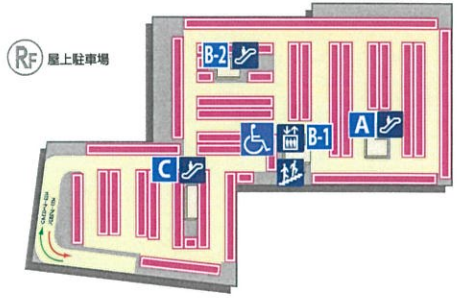

2F SHOP LIST

駐車場ののご案内

イオンタウン成田富里内駐車場
(敷地内駐車場)

駐車料金 約**1,080**円
自転車 540円