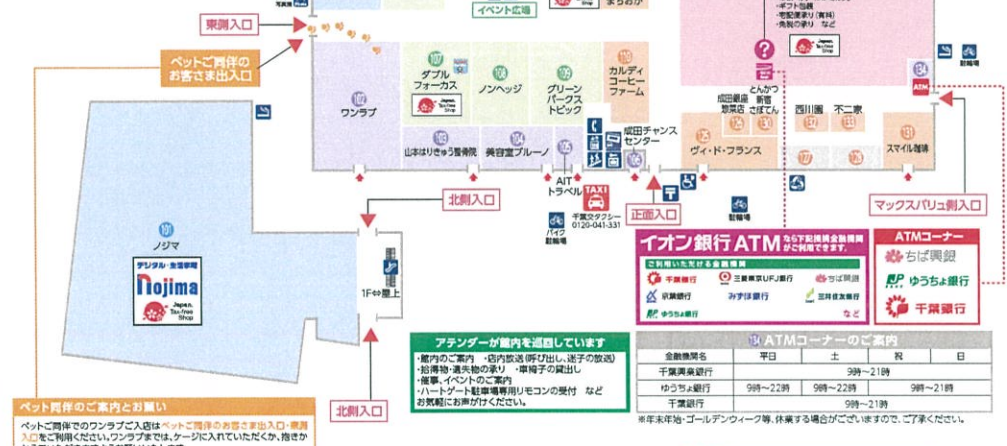

フロアマップ

- ファッション
- グッズ
- グルメ&フード
- サービス・その他

1F イオンタウン専門店街
豊富な食文化と個性的なライフスタイルを提案するフロア

MaxValu 9時~22時

店内で無料のWi-Fiが使えます。
ネットワーク名「Aeon」に接続し、お好きなメールアドレスをご登録ください。
※登録が完了して接続可能後、一度でもWi-Fiが利用できなくなると、再度登録が必要となります。

全館禁煙のご案内
●法令により店内では分煙は行っておりません。
●喫煙されるお客様は、このマークの喫煙室をご利用ください。