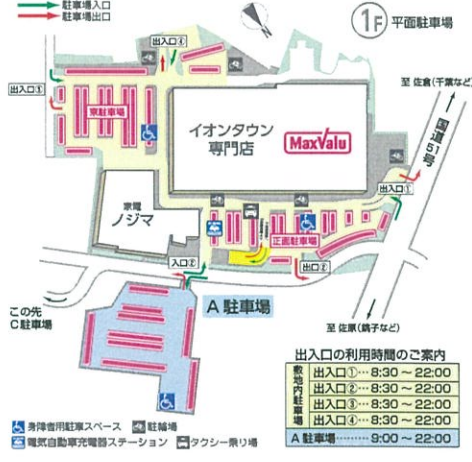

2F SHOP LIST

駐車場ののご案内

イオンタウン成田富里内駐車場
(敷地内駐車場)

駐車料金 約**1,080**円
自転車 540円